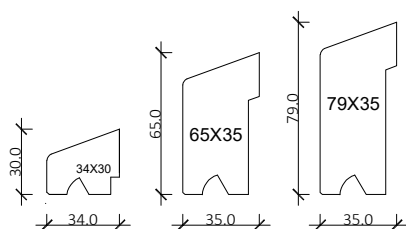

Jet d'eau contemporain 58-68mm

Jet d'eau spéciaux sur demande à la commande après étude de faisabilité