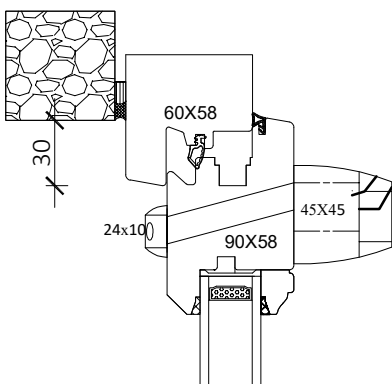

### Aile de recouvrement de 10mm à 40mm

# Détails des gammes

Coupe verticale

Grille d'entrée d'air 15/30m3/H Std

Coupe verticale

Grille d'entrée d'air 45m3/H Std

Coupe verticale

Grille d'entrée d'air Acoustique 45m3/H

Coupe verticale