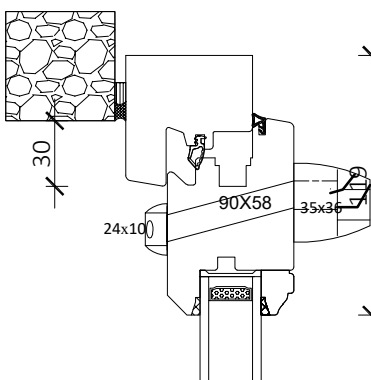

### Aile de recouvrement de 10mm à 40mm

# Détails des gammes

Coupe verticale

Grille d'entrée d'air 15/30m3/H Std

Coupe verticale

Grille d'entrée d'air 45m3/H Std

Coupe verticale

Grille d'entrée d'air Acoustique 45m3/H

Coupe verticale