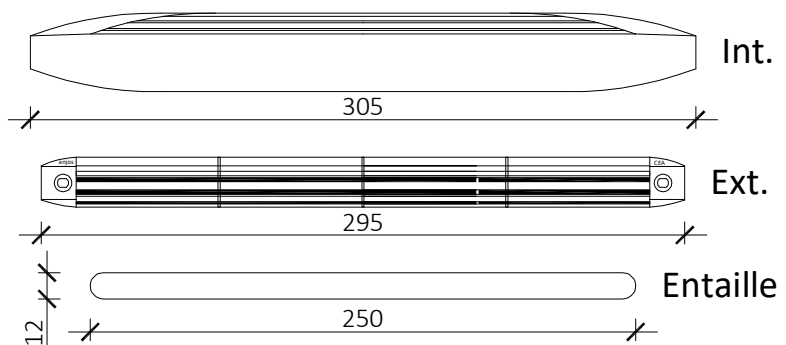

Grille d'entrée d'air Mini Eséa Acoustique 37db 15/30m3/H