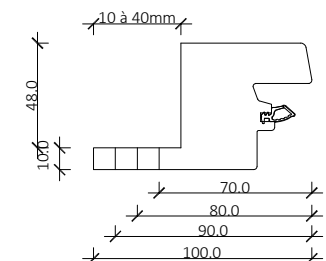

Aile de recouvrement de 10mm à 40mm