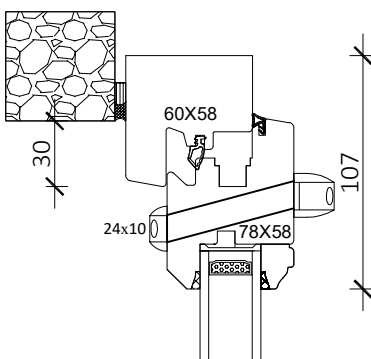

# Détails des gammes

Coupe verticale

Grille d'entrée d'air 15/30m3/H Std

Coupe verticale

Grille d'entrée d'air 45m3/H Std

Coupe verticale

Grille d'entrée d'air Acoustique 45m3/H

Coupe verticale