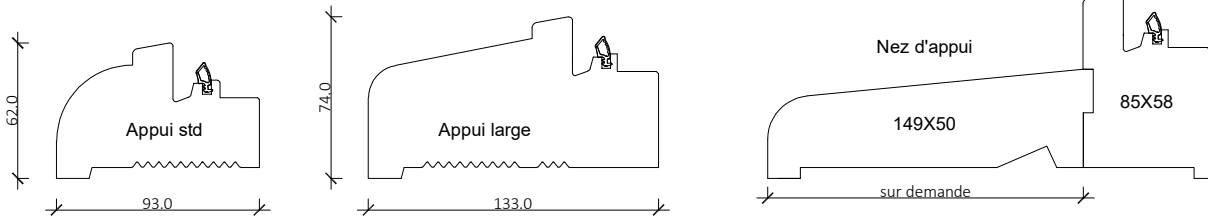

Détails des gammes

Appui Tradition 58mm