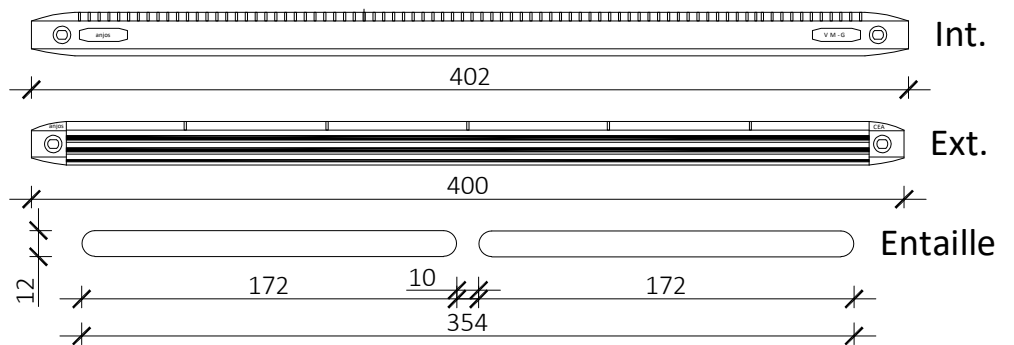

# Détails des gammes

Coupe verticale

Grille d'entrée d'air 15/30m3/H Std

Coupe verticale

Grille d'entrée d'air 45m3/H Std

Coupe verticale

Grille d'entrée d'air Acoustique 45m3/H

Coupe verticale