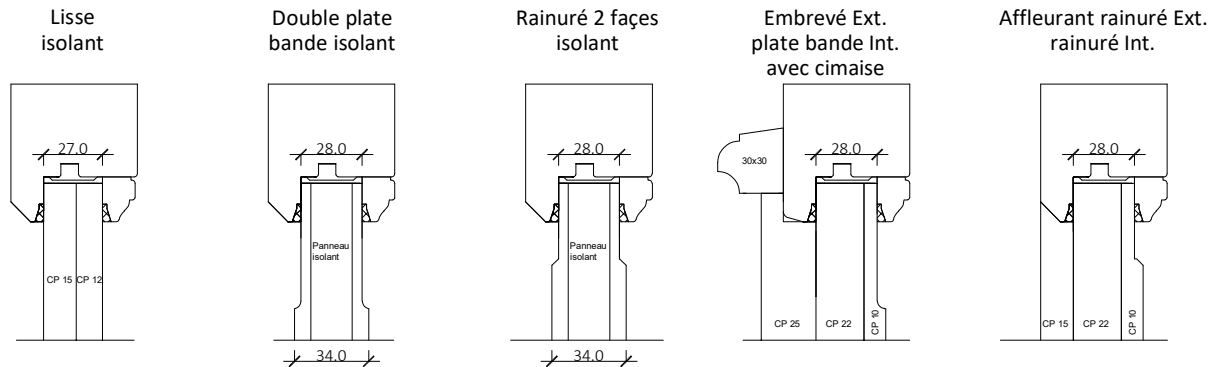

Détails des gammes

Panneaux 58mm

* Panneaux pointe de diamant plan à la demande