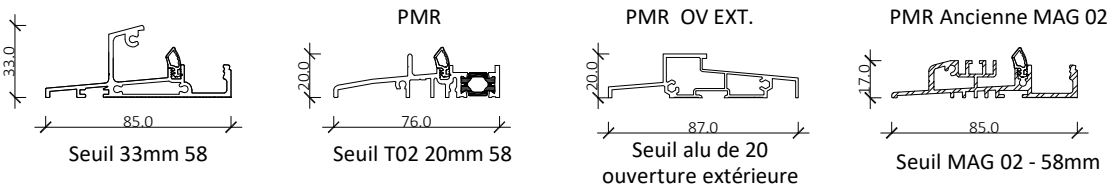

Seuil alu 58mm