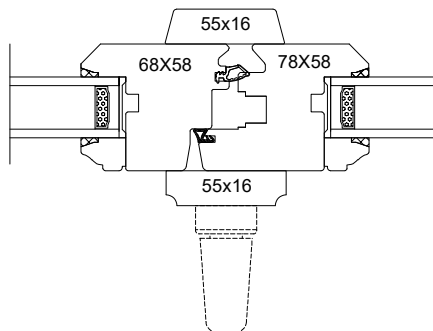

Détails des gammes

Poignée centrée Tradition