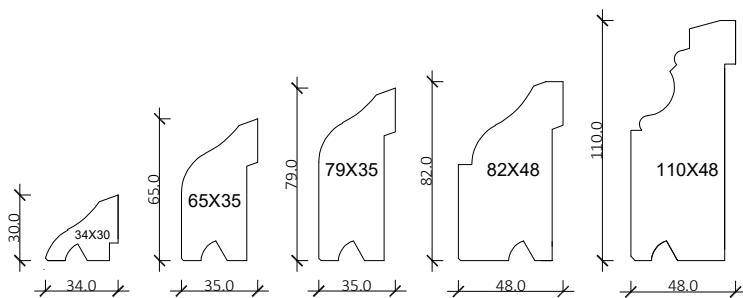

## Panneaux 58mm

\* Panneaux pointe de diamant plan à la demande

## Panneaux 68mm

\* Panneaux pointe de diamant plan à la demande

## Jet d'eau standart 58-68mm