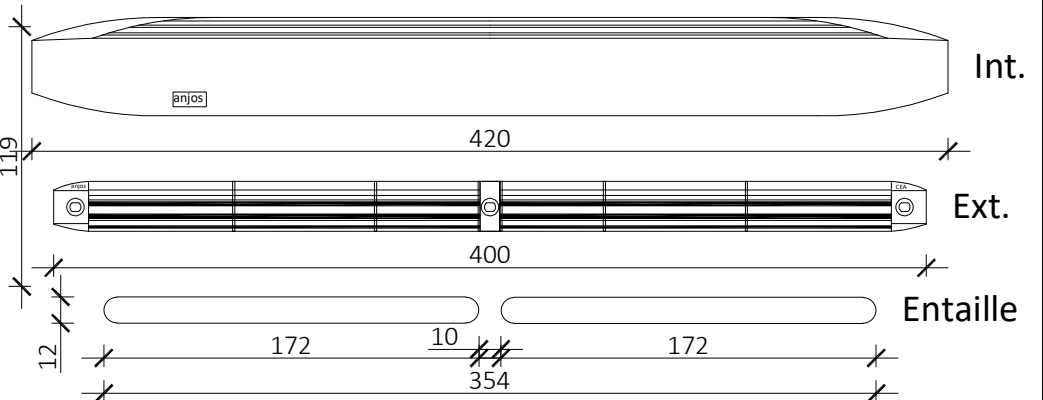

# Détails des gammes

Coupe verticale

Grille d'entrée d'air 15/30m3/H Std

Coupe verticale

Grille d'entrée d'air 45m3/H Std

Coupe verticale

Grille d'entrée d'air Acoustique 45m3/H

Coupe verticale