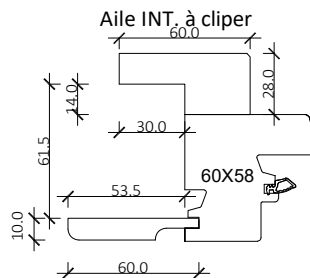

Ailes de recouvrement rénovation

Tapées d' isolation