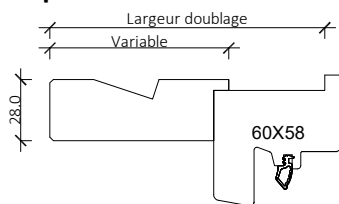

Ailes de recouvrement rénovation

Tapées d' isolation