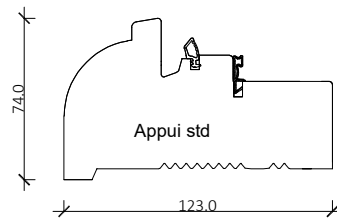

Appui Ancienne 68mm