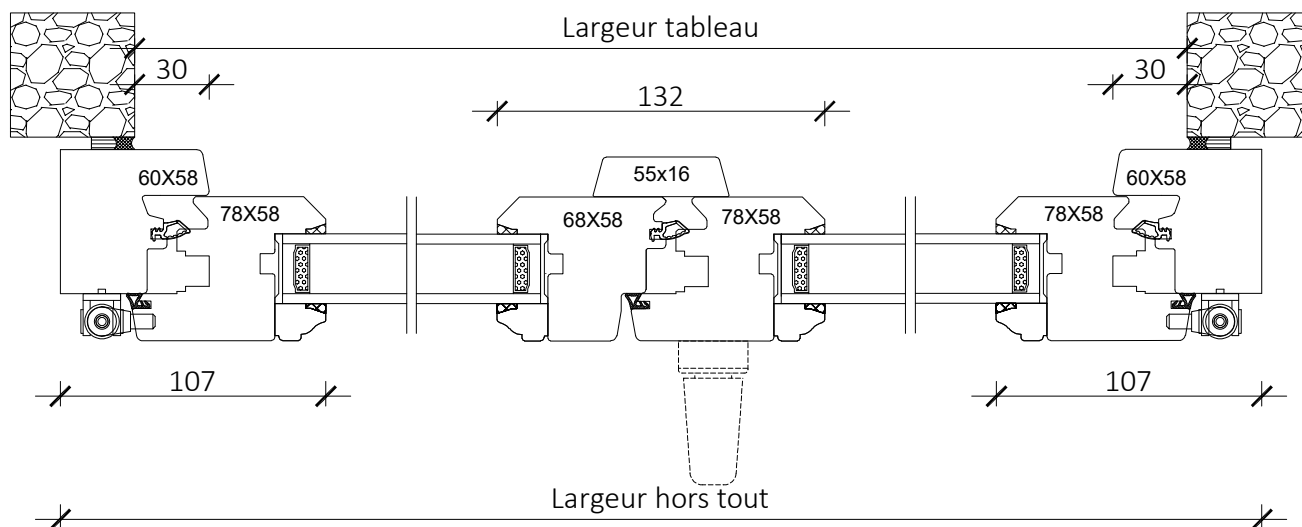

Fenêtre 2 vantaux
CR2

Poignée centrée

Coupe horizontale

Coupe verticale

Code : CR2D

Tradition 58mm

Fenêtre 2 vantaux OB CR2OB

Coupe horizontale

Coupe verticale

Code : CR2OBD

Tradition 58mm

Fenêtre 2 vantaux OB
CR2OB

Poignée centrée

Coupe horizontale

Coupe verticale

Code : CR2OBD

Tradition 58mm

Porte anglaise 2 vantaux serrure PA2S

Coupe horizontale

Coupe verticale

Vue extérieure

Code : PA2SD