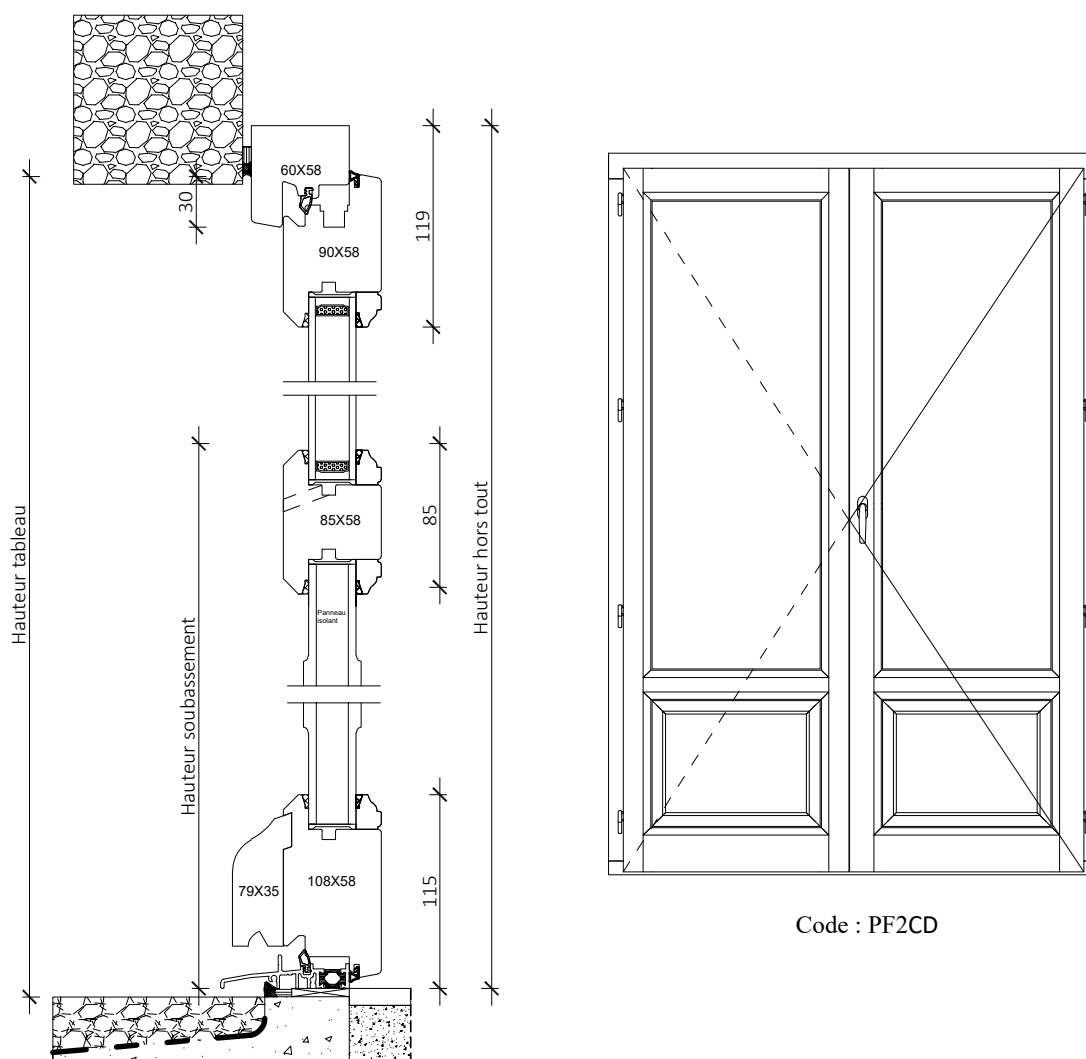

Code : PF1SG

Tradition 58mm

Porte fenêtre 2 vantaux crémone PF2C

Coupe horizontale

Coupe verticale

Tradition 58mm

Porte fenêtre 2 vantaux serrure PF2S

Coupe horizontale

Coupe verticale

Code : PF2SD

Tradition 58mm

Porte anglaise 1 vantail serrure
PA1S

Coupe horizontale

Coupe verticale

Vue extérieure

Code : PA1SG

Tradition 58mm

Porte anglaise 2 vantaux serrure PA2S

Coupe horizontale

Coupe verticale

Vue extérieure

Code : PA2SD