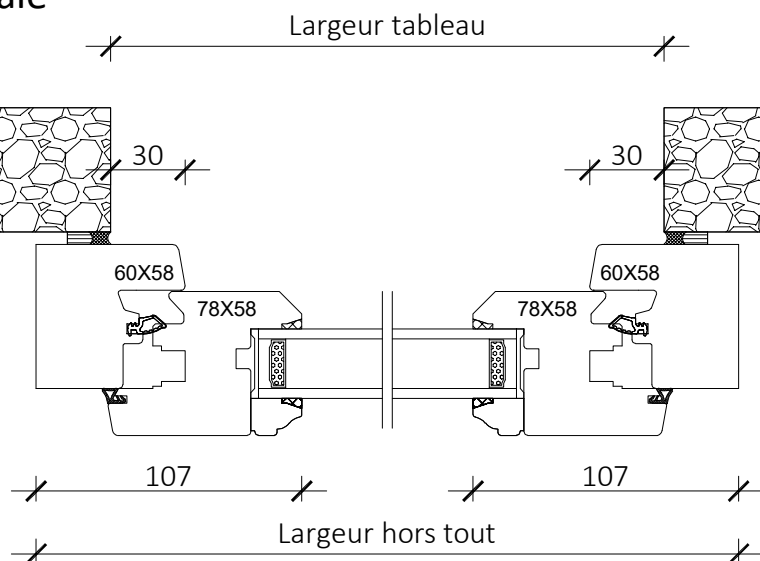

Fabricant de Portes et Fenêtres Bois

Gamme Tradition 58 mm

Gamme Tradition 58 mm

Châssis fixe en dormant	Page 16
Châssis fixe en faux ouvrant	Page 17
Fenêtre 1 vantail	Page 18
Oscillo-battant 1 vantail	Page 19
Fenêtre 2 vantaux	Page 20
Fenêtre 2 vantaux poignée centrée	Page 21
Oscillo-battant 2 vantaux	Page 22
Oscillo-battant 2 vantaux poignée centrée	Page 23
Porte fenêtre 1 vantail crémone	Page 24
Porte fenêtre 1 vantail serrure	Page 25
Porte fenêtre 2 vantaux crémone	Page 26
Porte fenêtre 2 vantaux serrure	Page 27
Porte ouverture extérieur 1 vantail	Page 28
Porte ouverture extérieur 2 vantaux	Page 29

Tradition 58mm

Châssis fixe dormant CF

Coupe horizontale

Coupe verticale

Tradition 58mm

Châssis fixe faux ouvrant CFFO

Coupe horizontale

Coupe verticale

Coupe horizontale

Coupe verticale

Tradition 58mm

Fenêtre 2 vantaux CR2

Coupe horizontale

Coupe verticale

Code : CR2D

Tradition 58mm