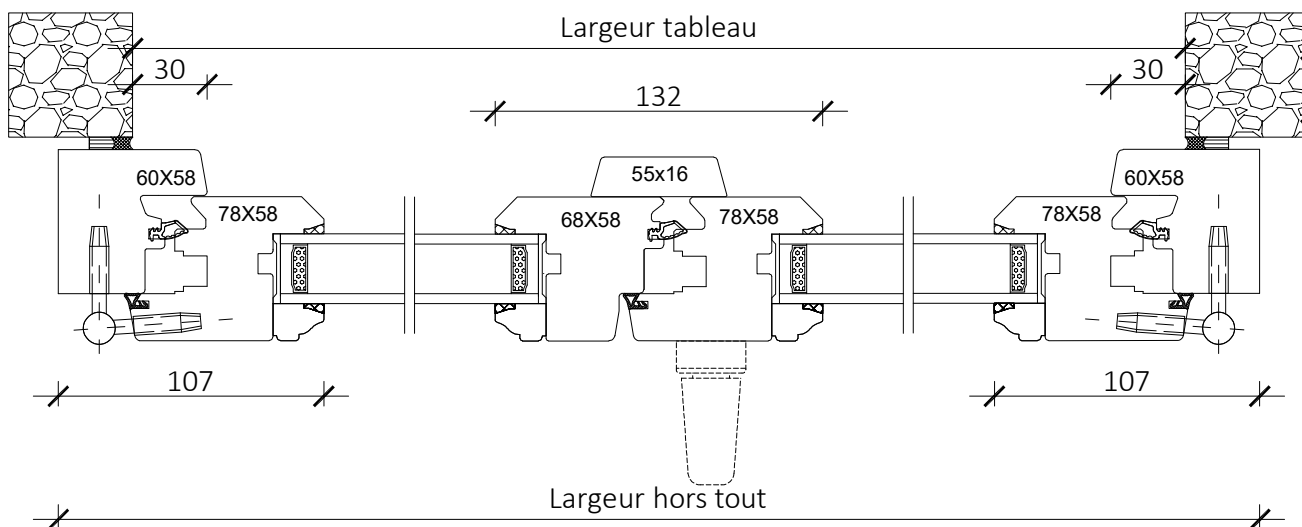

Coupe horizontale

Coupe verticale

Tradition 58mm

Fenêtre 2 vantaux CR2

Coupe horizontale

Coupe verticale

Code : CR2D

Tradition 58mm

Fenêtre 2 vantaux
CR2

Poignée centrée

Coupe horizontale

Coupe verticale

Code : CR2D

Tradition 58mm

Fenêtre 2 vantaux OB CR2OB

Coupe horizontale

Coupe verticale

Code : CR2OBD

Tradition 58mm

Fenêtre 2 vantaux OB
CR2OB

Poignée centrée

Coupe horizontale

Coupe verticale

Code : CR2OBD

Tradition 58mm

Porte anglaise 2 vantaux serrure PA2S

Coupe horizontale

Coupe verticale

Vue extérieure

Code : PA2SD