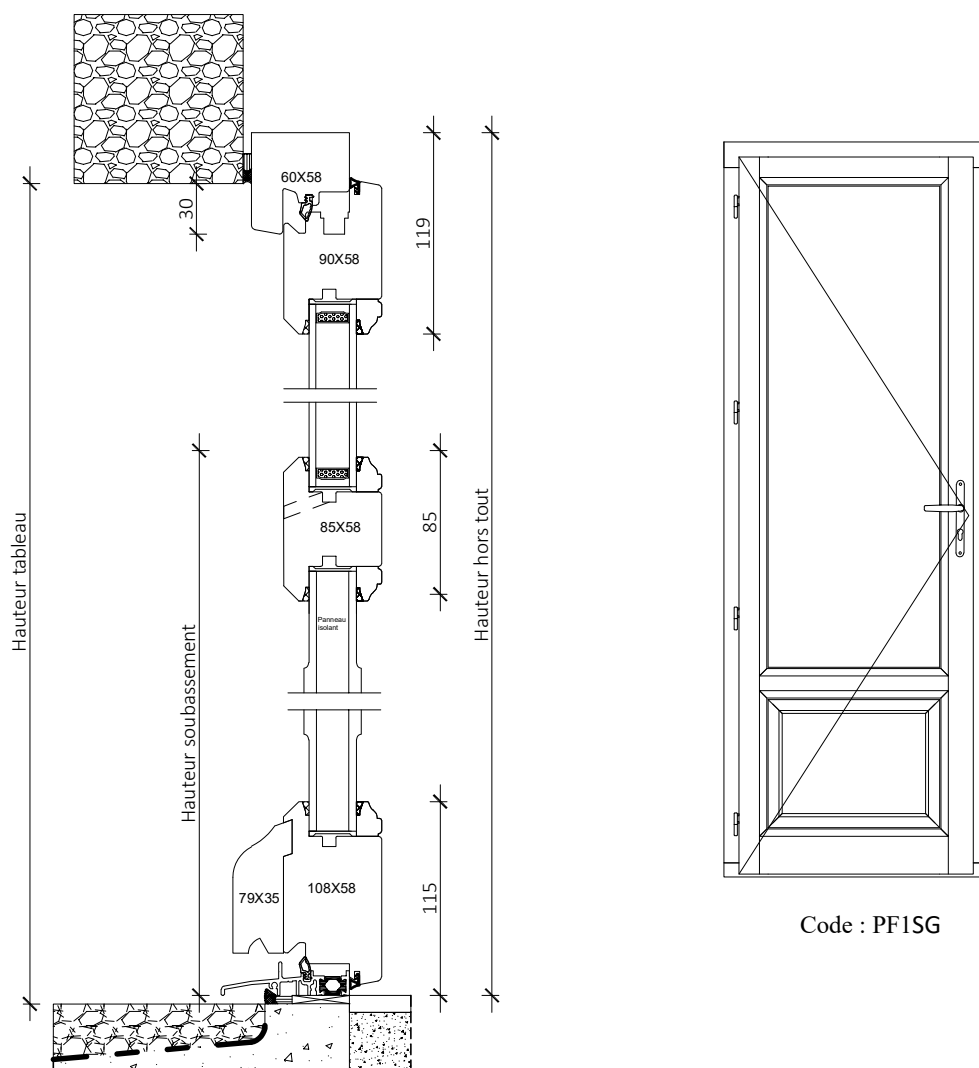

Tradition 58mm

Porte fenêtre 1 vantail crémone PF1C

Coupe horizontale

Coupe verticale

Tradition 58mm

Porte fenêtre 1 vantail serrure PF1S

Coupe horizontale

Coupe verticale

Code : PF1SG

Tradition 58mm

Porte fenêtre 2 vantaux crémone PF2C

Coupe horizontale

Coupe verticale

Tradition 58mm

Porte fenêtre 2 vantaux serrure PF2S

Coupe horizontale

Coupe verticale

Code : PF2SD

Tradition 58mm

Porte anglaise 1 vantail serrure
PA1S

Coupe horizontale

Coupe verticale

Vue extérieure

Code : PA1SG

Tradition 58mm

Porte anglaise 2 vantaux serrure PA2S

Coupe horizontale

Coupe verticale

Vue extérieure

Code : PA2SD