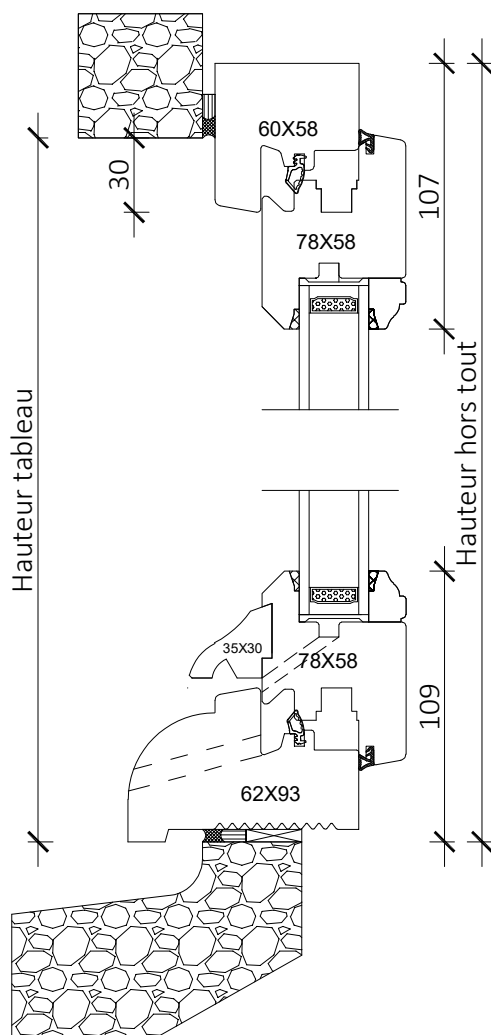

Coupe verticale

Code : CR2OBD

Tradition 58mm

Fenêtre 2 vantaux OB
CR2OB

Poignée centrée

Coupe horizontale

Coupe verticale

Code : CR2OBD

Tradition 58mm

Porte fenêtre 1 vantail crémone PF1C

Coupe horizontale

Coupe verticale

Tradition 58mm

Porte fenêtre 1 vantail serrure PF1S

Coupe horizontale

Coupe verticale

Code : PF1SG

Tradition 58mm

Porte fenêtre 2 vantaux crémone PF2C

Coupe horizontale

Coupe verticale

Tradition 58mm

Porte fenêtre 2 vantaux serrure PF2S

Coupe horizontale

Tradition 58mm

Porte anglaise 2 vantaux serrure PA2S

Coupe horizontale

Coupe verticale

Vue extérieure

Code : PA2SD