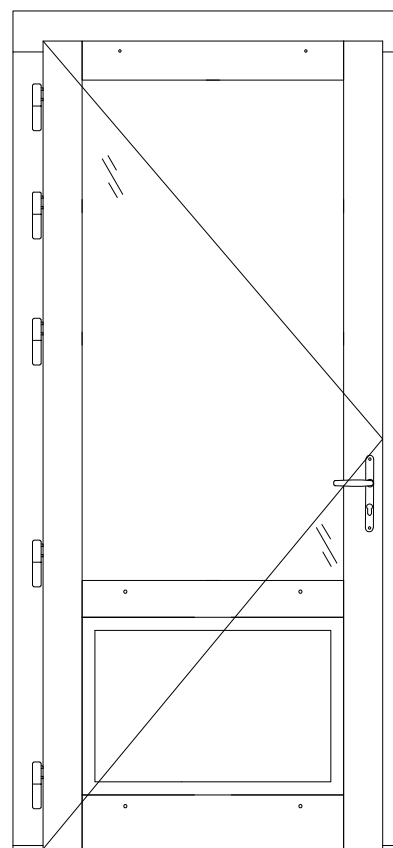

Coupe verticale

Code : PF2SD

Tradition 58mm

Porte anglaise 1 vantail serrure
PA1S

Coupe horizontale

Coupe verticale

Vue extérieure

Code : PA1SG

Tradition 58mm

Porte anglaise 2 vantaux serrure PA2S

Coupe horizontale

Coupe verticale

Vue extérieure

Code : PA2SD