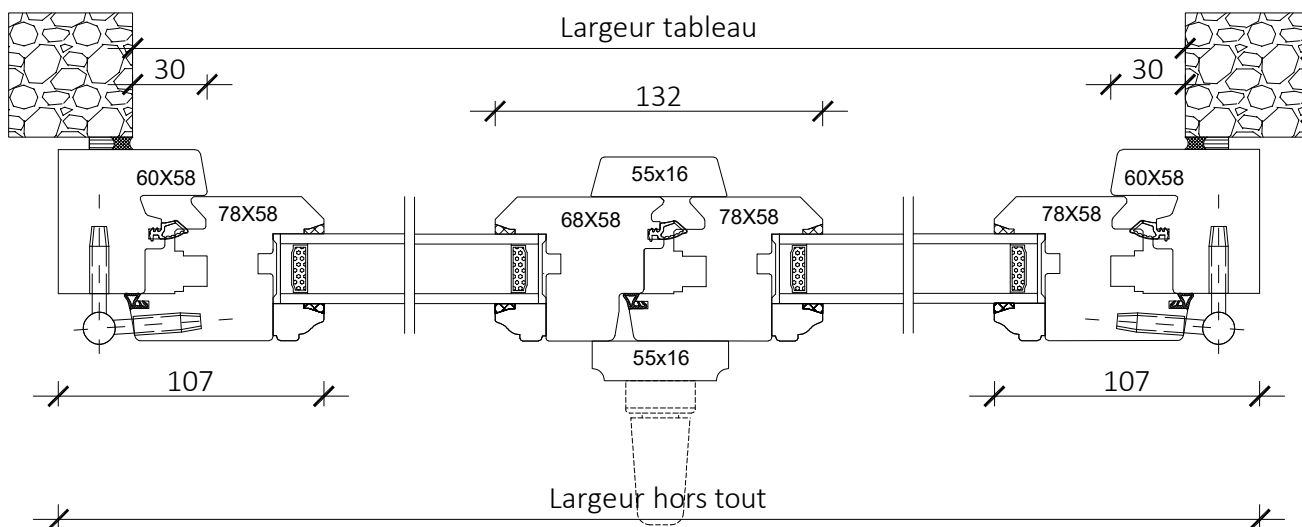

Coupe horizontale

Coupe verticale

Tradition 58mm

Fenêtre 2 vantaux CR2

Coupe horizontale

Coupe verticale

Code : CR2D

Tradition 58mm

Fenêtre 2 vantaux
CR2

Poignée centrée

Coupe horizontale

Coupe verticale

Code : CR2D

Tradition 58mm

Fenêtre 2 vantaux OB CR2OB

Coupe horizontale

Coupe verticale

Code : CR2OBD

Tradition 58mm

Fenêtre 2 vantaux OB
CR2OB

Poignée centrée

Coupe horizontale

Coupe verticale

Code : CR2OBD

Tradition 58mm

Porte anglaise 2 vantaux serrure PA2S

Coupe horizontale

Coupe verticale

Vue extérieure

Code : PA2SD