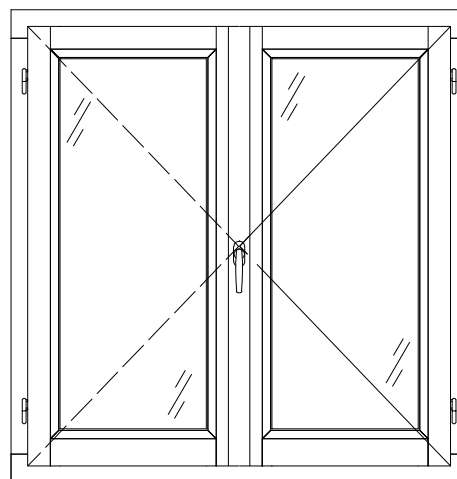

Coupe verticale