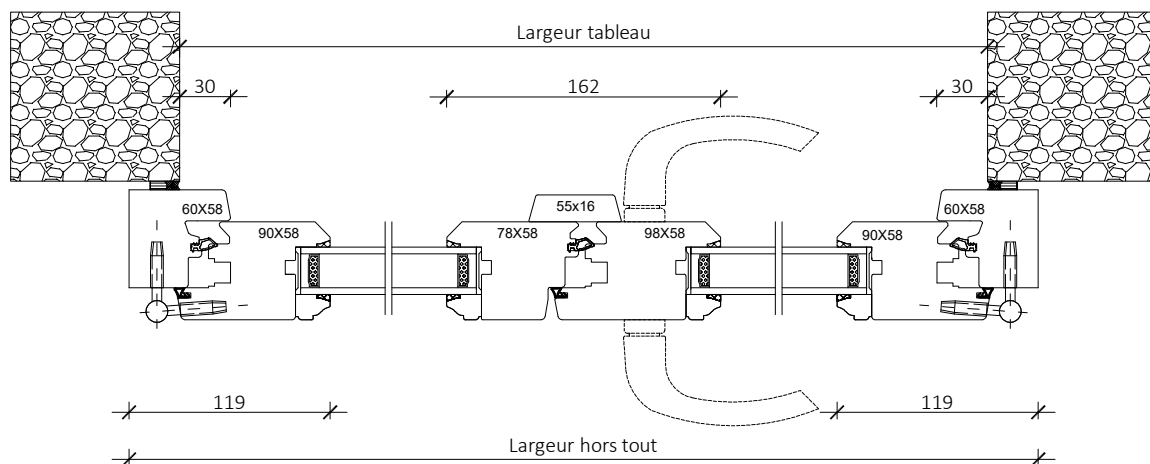

Tradition 58mm

Porte fenêtre 1 vantail crémone PF1C

Coupe horizontale

Coupe verticale

Tradition 58mm

Porte fenêtre 1 vantail serrure PF1S

Coupe horizontale

Coupe verticale

Code : PF1SG

Tradition 58mm

Porte fenêtre 2 vantaux crémone PF2C

Coupe horizontale

Coupe verticale

Tradition 58mm

Porte fenêtre 2 vantaux serrure PF2S

Coupe horizontale

Coupe verticale

Code : PF2SD

Tradition 58mm

Porte anglaise 1 vantail serrure
PA1S

Coupe horizontale

Coupe verticale

Vue extérieure

Code : PA1SG

Tradition 58mm

Porte anglaise 2 vantaux serrure PA2S

Coupe horizontale

Coupe verticale

Vue extérieure

Code : PA2SD