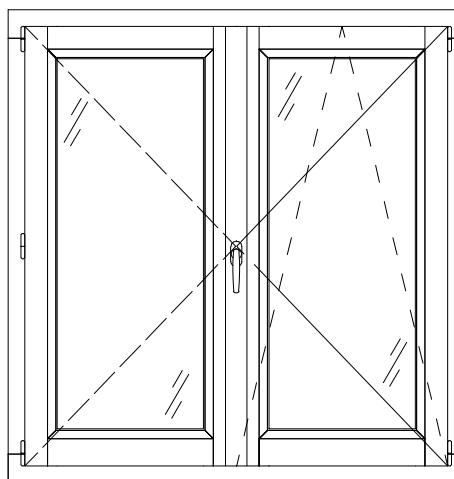

Coupe verticale

Code : CR2OBD

Tradition 58mm

Fenêtre 2 vantaux OB
CR2OB

Poignée centrée

Coupe horizontale

Coupe verticale

Code : CR2OBD