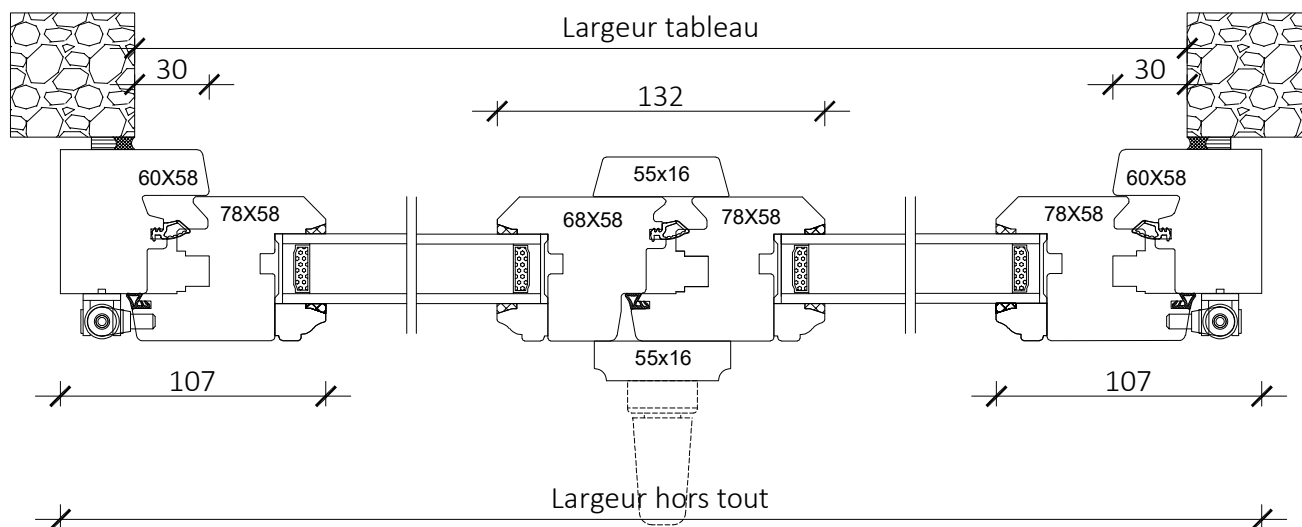

Coupe verticale

Code : CR2OBD

Tradition 58mm

Fenêtre 2 vantaux OB
CR2OB

Poignée centrée

Coupe horizontale

Coupe verticale

Code : CR2OBD

Tradition 58mm

Porte fenêtre 1 vantail crémone PF1C

Coupe horizontale

Coupe verticale

Tradition 58mm

Porte fenêtre 1 vantail serrure PF1S

Coupe horizontale

Coupe verticale

Tradition 58mm

Porte anglaise 2 vantaux serrure PA2S

Coupe horizontale

Coupe verticale

Vue extérieure

Code : PA2SD