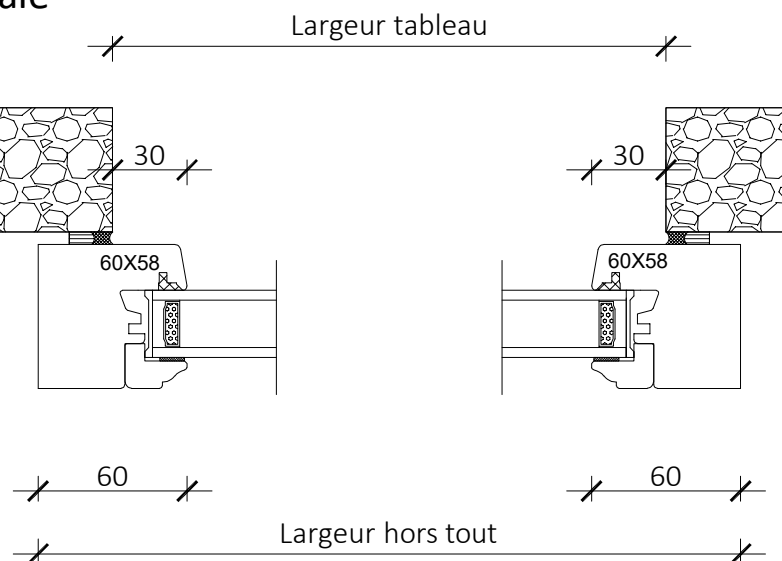

Fabricant de Portes et Fenêtres Bois

Gamme Tradition 58 mm

Gamme Tradition 58 mm

Châssis fixe en dormant	Page 16
Châssis fixe en faux ouvrant	Page 17
Fenêtre 1 vantail	Page 18
Oscillo-battant 1 vantail	Page 19
Fenêtre 2 vantaux	Page 20
Fenêtre 2 vantaux poignée centrée	Page 21
Oscillo-battant 2 vantaux	Page 22
Oscillo-battant 2 vantaux poignée centrée	Page 23
Porte fenêtre 1 vantail crémone	Page 24
Porte fenêtre 1 vantail serrure	Page 25
Porte fenêtre 2 vantaux crémone	Page 26
Porte fenêtre 2 vantaux serrure	Page 27
Porte ouverture extérieur 1 vantail	Page 28
Porte ouverture extérieur 2 vantaux	Page 29

Tradition 58mm

Châssis fixe dormant CF

Coupe horizontale

Coupe verticale

Tradition 58mm

Châssis fixe faux ouvrant CFFO

Coupe horizontale

Coupe verticale

Coupe horizontale

Coupe verticale

Tradition 58mm

Fenêtre 2 vantaux CR2

Coupe horizontale

Coupe verticale

Code : CR2D

Tradition 58mm

Tradition 58mm

Porte anglaise 2 vantaux serrure PA2S

Coupe horizontale

Coupe verticale

Vue extérieure

Code : PA2SD