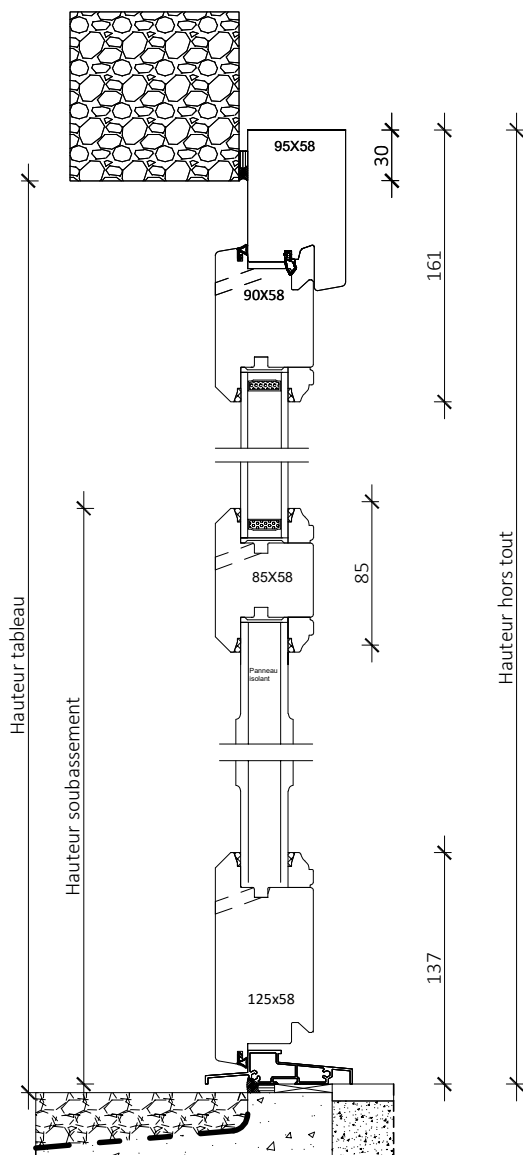

Coupe verticale

Code : CR2OBD

Tradition 58mm

Fenêtre 2 vantaux OB
CR2OB

Poignée centrée

Coupe horizontale

Coupe verticale

Code : CR2OBD

Code : PF1SG

Tradition 58mm

Porte fenêtre 2 vantaux crémone PF2C

Coupe horizontale

Coupe verticale

Tradition 58mm

Porte fenêtre 2 vantaux serrure PF2S

Coupe horizontale

Coupe verticale

Code : PF2SD

Tradition 58mm

Porte anglaise 1 vantail serrure
PA1S

Coupe horizontale

Coupe verticale

Vue extérieure

Code : PA1SG

Tradition 58mm

Porte anglaise 2 vantaux serrure PA2S

Coupe horizontale

Coupe verticale

Vue extérieure

Code : PA2SD