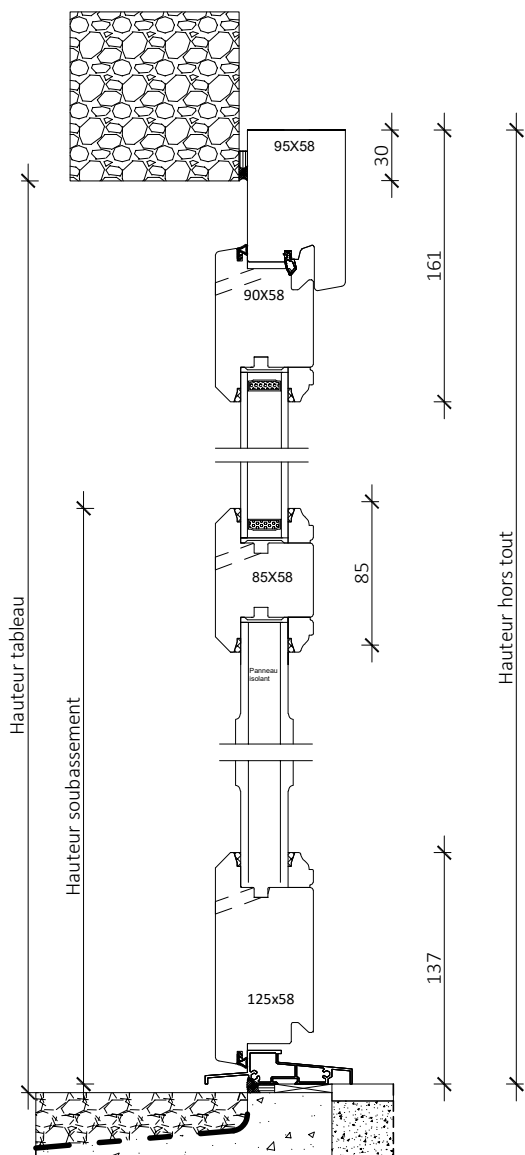

Coupe verticale

Code : CR2OBD

Tradition 58mm

Fenêtre 2 vantaux OB
CR2OB

Poignée centrée

Coupe horizontale

Coupe verticale

Code : CR2OBD

Code : PF1SG

Tradition 58mm

Porte fenêtre 2 vantaux crémone PF2C

Coupe horizontale

Coupe verticale

Tradition 58mm

Porte fenêtre 2 vantaux serrure PF2S

Coupe horizontale

Coupe verticale

Code : PF2SD

Tradition 58mm

Porte anglaise 1 vantail serrure
PA1S

Coupe horizontale

Coupe verticale

Vue extérieure

Code : PA1SG

Tradition 58mm

Porte anglaise 2 vantaux serrure PA2S

Coupe horizontale

Coupe verticale

Vue extérieure

Code : PA2SD