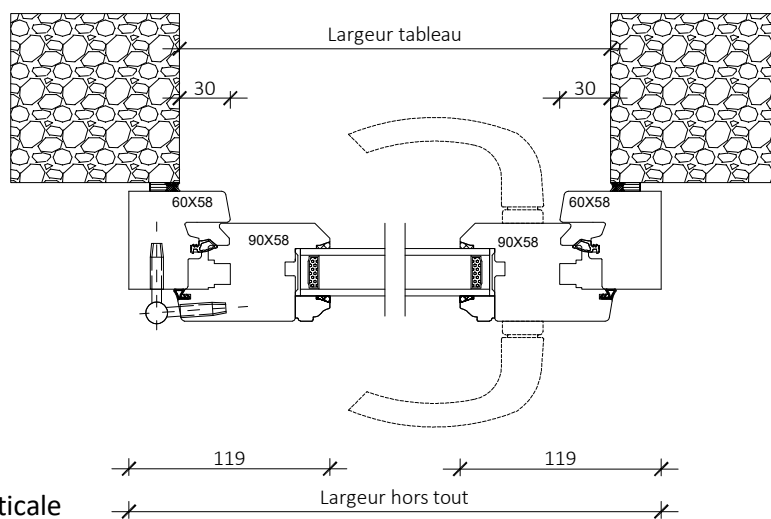

Tradition 58mm

Porte fenêtre 1 vantail crémone PF1C

Coupe horizontale

Coupe verticale

Tradition 58mm

Porte fenêtre 1 vantail serrure PF1S

Coupe horizontale

Coupe verticale

Code : PF1SG

Tradition 58mm

Porte fenêtre 2 vantaux crémone PF2C

Coupe horizontale

Coupe verticale

Tradition 58mm

Porte fenêtre 2 vantaux serrure PF2S

Coupe horizontale

Coupe verticale

Code : PF2SD

Tradition 58mm

Porte anglaise 1 vantail serrure
PA1S

Coupe horizontale

Coupe verticale

Vue extérieure

Code : PA1SG

Tradition 58mm

Porte anglaise 2 vantaux serrure PA2S

Coupe horizontale

Coupe verticale

Vue extérieure

Code : PA2SD