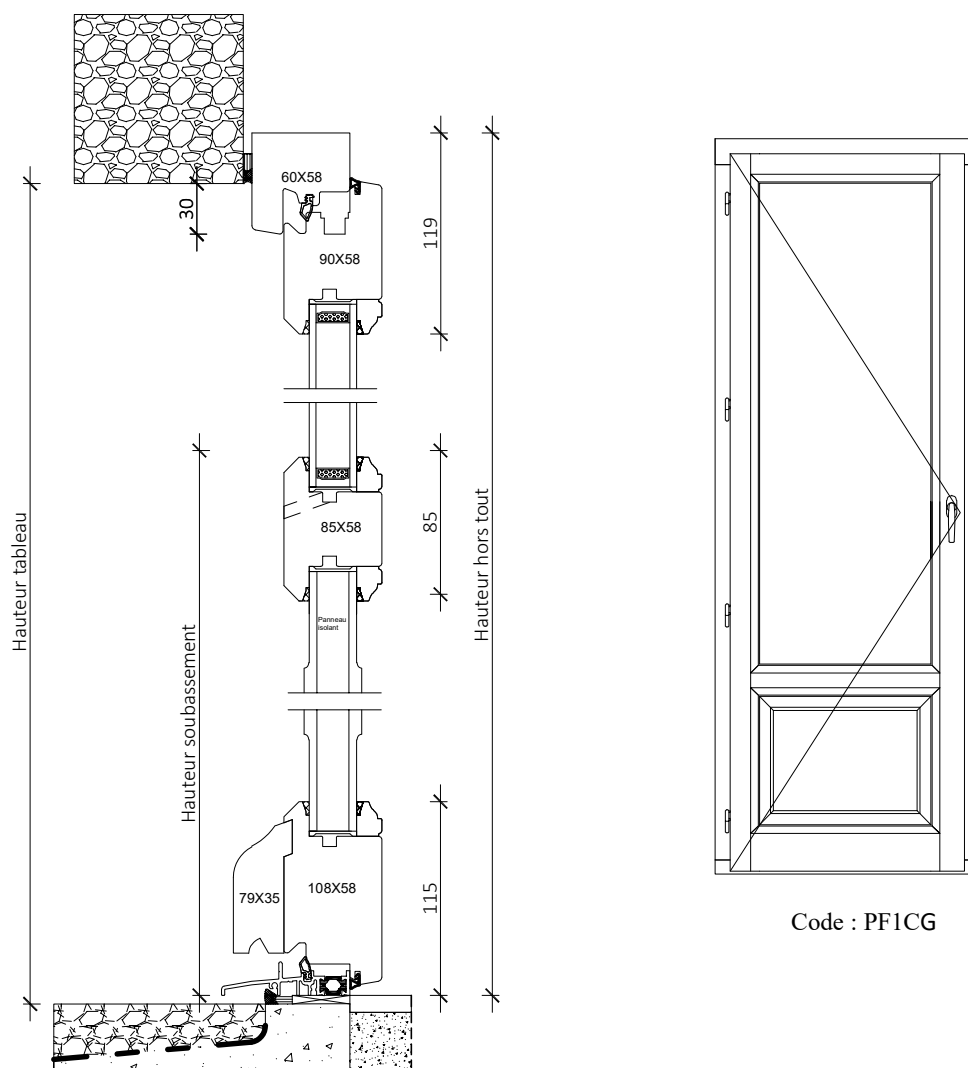

Coupe verticale

Code : CR2OBD

Tradition 58mm

Fenêtre 2 vantaux OB
CR2OB

Poignée centrée

Coupe horizontale

Coupe verticale

Code : CR2OBD

Tradition 58mm

Porte fenêtre 1 vantail crémone PF1C

Coupe horizontale

Coupe verticale

Tradition 58mm

Porte fenêtre 1 vantail serrure PF1S

Coupe horizontale

Coupe verticale