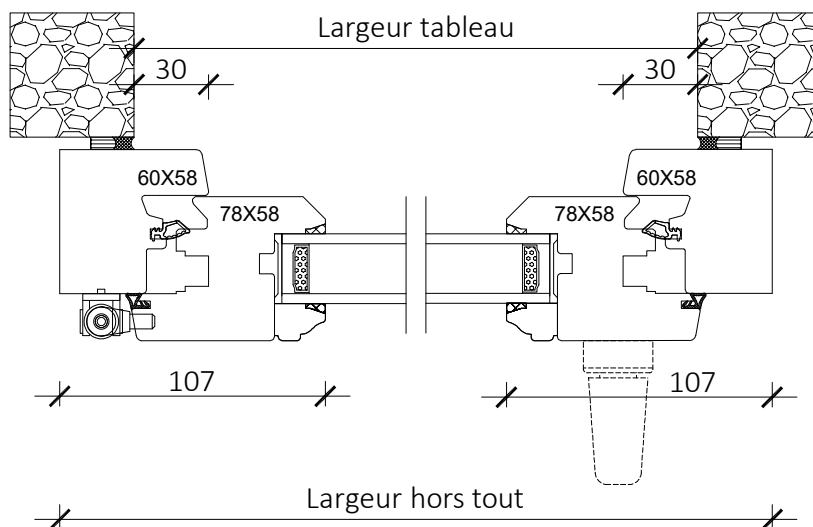

Tradition 58mm

Châssis fixe dormant CF

Coupe horizontale

Coupe verticale

Tradition 58mm

Châssis fixe faux ouvrant CFFO

Coupe horizontale

Coupe verticale

Code : CFFO

Tradition 58mm

Fenêtre 1 vantail
CR1

Coupe horizontale

Coupe verticale

Code : CR1G

Tradition 58mm

Fenêtre 1 vantail OB
CR1OB

Coupe horizontale

Coupe verticale

Tradition 58mm

Fenêtre 2 vantaux CR2

Coupe horizontale

Coupe verticale

Code : CR2D

Tradition 58mm