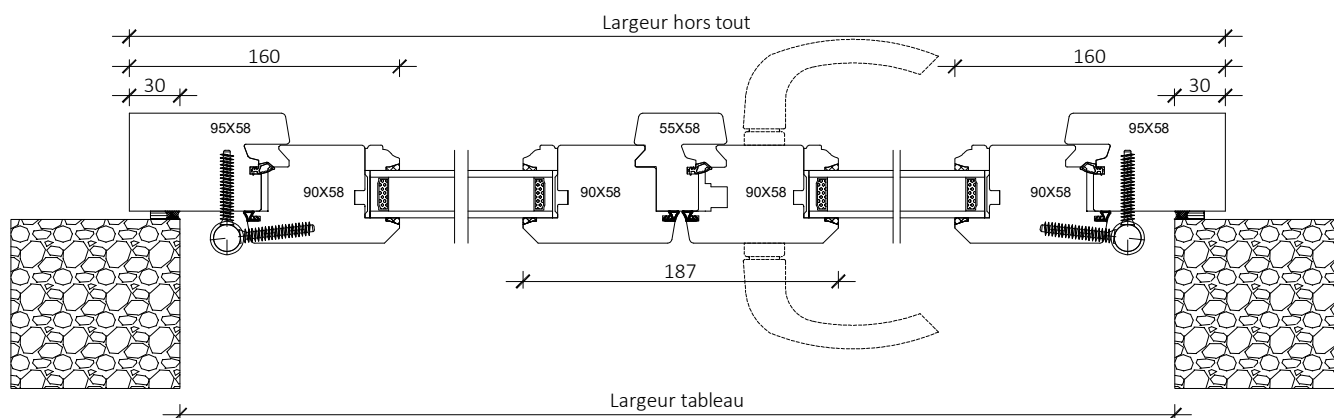

Code : PF1SG

Tradition 58mm

Porte fenêtre 2 vantaux crémone PF2C

Coupe horizontale

Coupe verticale

Tradition 58mm

Porte fenêtre 2 vantaux serrure PF2S

Coupe horizontale

Coupe verticale

Code : PF2SD

Tradition 58mm

Porte anglaise 1 vantail serrure
PA1S

Coupe horizontale

Coupe verticale

Vue extérieure

Code : PA1SG

Tradition 58mm

Porte anglaise 2 vantaux serrure PA2S

Coupe horizontale

Coupe verticale

Vue extérieure

Code : PA2SD