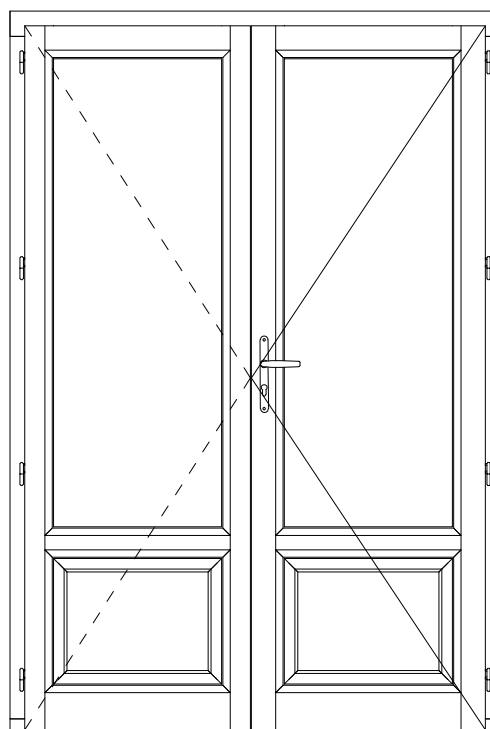

Coupe verticale