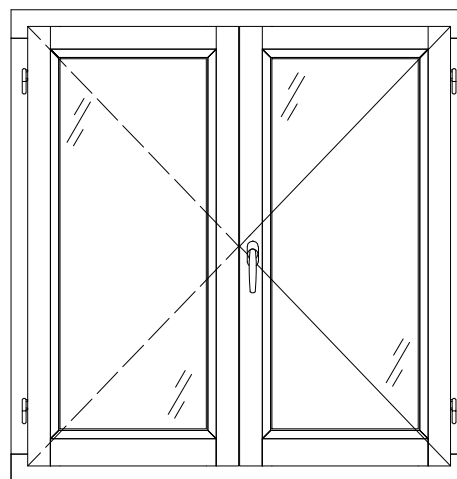

Coupe horizontale

Coupe verticale

Tradition 58mm

Fenêtre 2 vantaux CR2

Coupe horizontale

Coupe verticale

Code : CR2D

Tradition 58mm