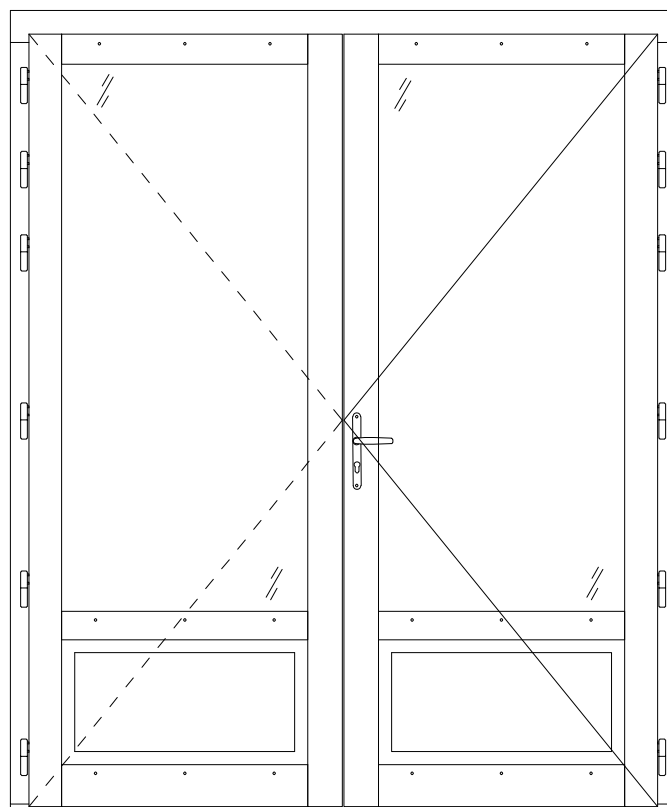

Tradition 58mm

Porte anglaise 2 vantaux serrure PA2S

Coupe horizontale

Coupe verticale

Vue extérieure

Code : PA2SD