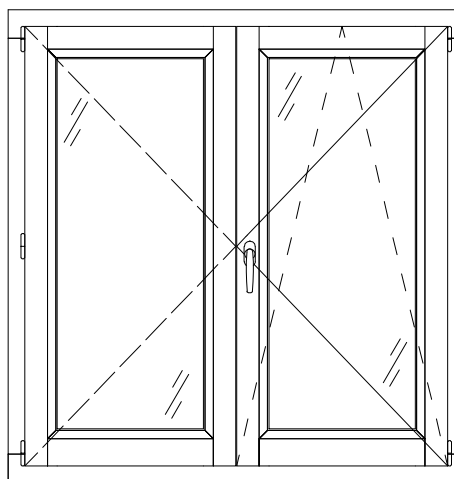

Coupe verticale