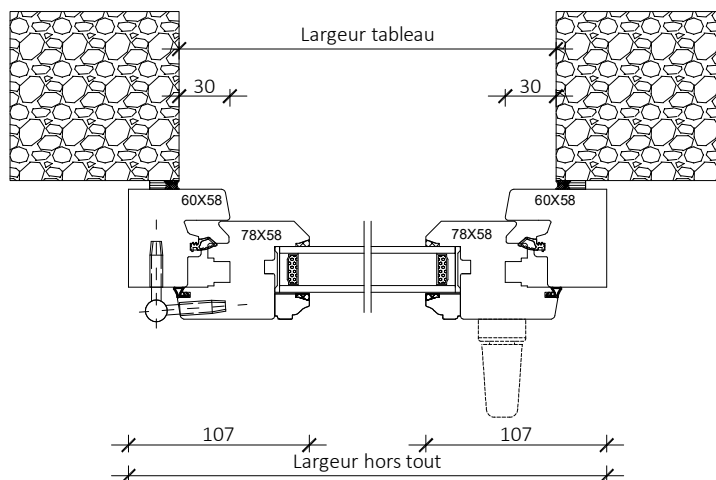

Coupe verticale

Code : CR2OBD

Tradition 58mm

Fenêtre 2 vantaux OB
CR2OB

Poignée centrée

Coupe horizontale

Coupe verticale

Code : CR2OBD

Tradition 58mm

Porte fenêtre 1 vantail crémone PF1C

Coupe horizontale

Coupe verticale

Tradition 58mm

Porte fenêtre 1 vantail serrure PF1S

Coupe horizontale

Coupe verticale

Code : PF1SG

Tradition 58mm

Porte fenêtre 2 vantaux crémone PF2C

Coupe horizontale

Coupe verticale

Tradition 58mm

Porte fenêtre 2 vantaux serrure PF2S

Coupe horizontale