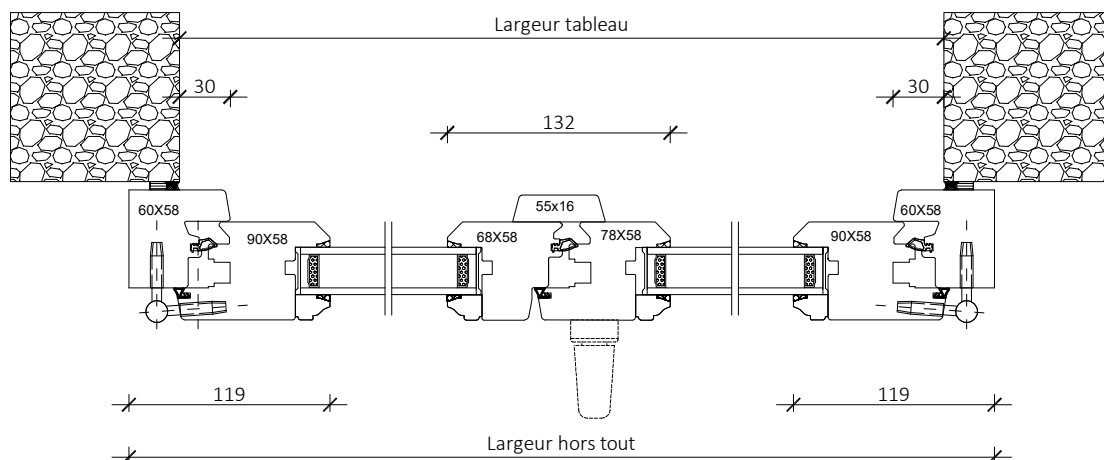

Coupe verticale

Code : CR2OBD

Tradition 58mm

Fenêtre 2 vantaux OB
CR2OB

Poignée centrée

Coupe horizontale

Coupe verticale

Code : CR2OBD

Tradition 58mm

Porte fenêtre 1 vantail crémone PF1C

Coupe horizontale

Coupe verticale

Tradition 58mm

Porte fenêtre 1 vantail serrure PF1S

Coupe horizontale

Coupe verticale

Code : PF1SG

Tradition 58mm

Porte fenêtre 2 vantaux crémone PF2C

Coupe horizontale

Coupe verticale

Tradition 58mm

Porte fenêtre 2 vantaux serrure PF2S

Coupe horizontale

Tradition 58mm

Porte anglaise 2 vantaux serrure PA2S

Coupe horizontale

Coupe verticale

Vue extérieure

Code : PA2SD