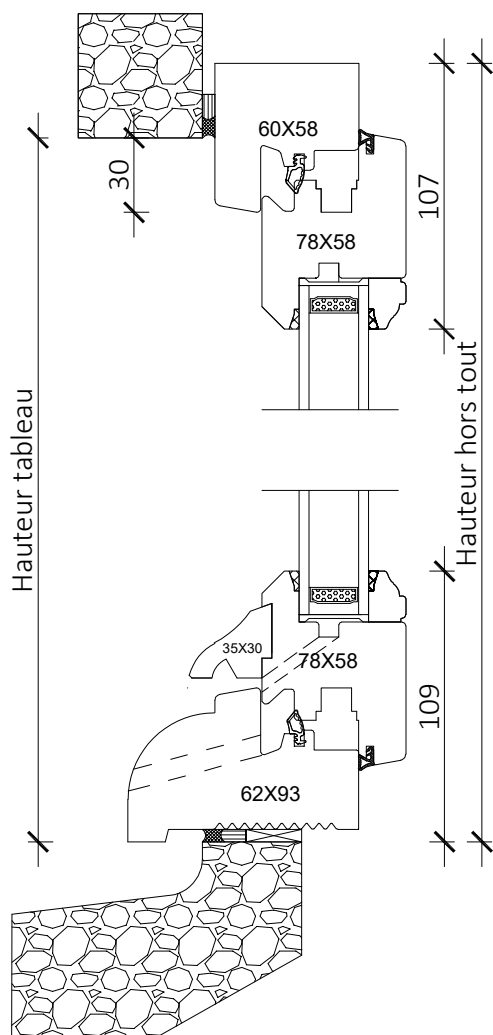

Coupe horizontale

Coupe verticale

Tradition 58mm

Fenêtre 2 vantaux CR2

Coupe horizontale

Coupe verticale

Code : CR2D

Tradition 58mm

Fenêtre 2 vantaux
CR2

Poignée centrée

Coupe horizontale

Coupe verticale

Code : CR2D

Tradition 58mm

Fenêtre 2 vantaux OB CR2OB

Coupe horizontale

Tradition 58mm

Porte anglaise 2 vantaux serrure PA2S

Coupe horizontale

Coupe verticale

Vue extérieure

Code : PA2SD