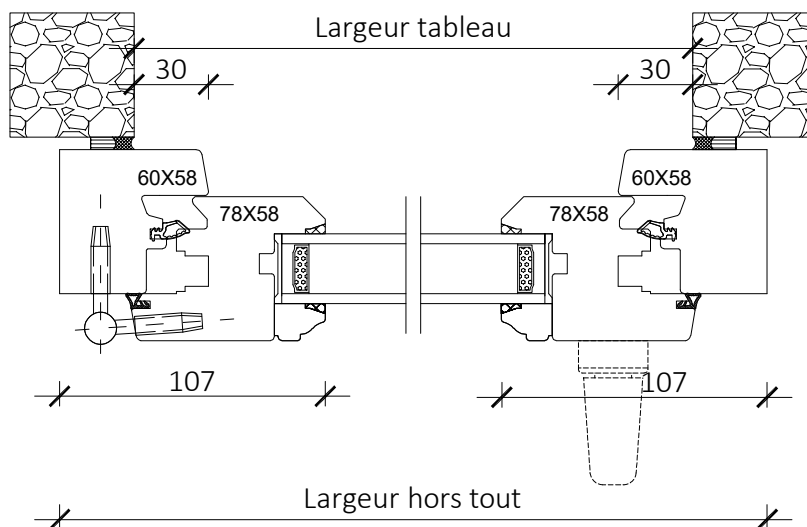

Tradition 58mm

Fenêtre 1 vantail
CR1

Coupe horizontale