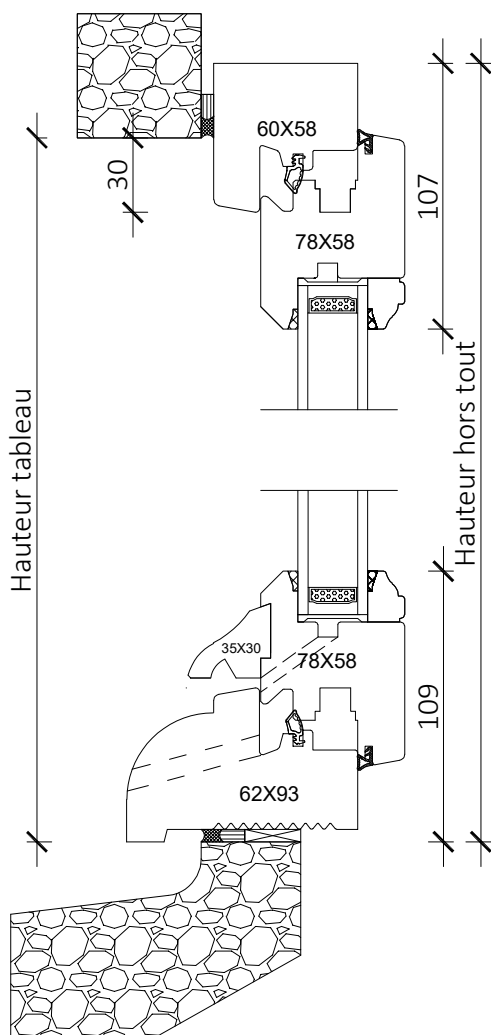

Tradition 58mm

Châssis fixe dormant CF

Coupe horizontale

Coupe verticale

Tradition 58mm

Châssis fixe faux ouvrant CFFO

Coupe horizontale

Coupe verticale

Code : CFFO

Tradition 58mm

Fenêtre 1 vantail
CR1

Coupe horizontale

Coupe verticale

Code : CR1G

Tradition 58mm

Fenêtre 1 vantail OB
CR1OB

Coupe horizontale

Coupe verticale

Tradition 58mm

Fenêtre 2 vantaux CR2

Coupe horizontale

Coupe verticale

Code : CR2D

Tradition 58mm

Tradition 58mm

Porte anglaise 2 vantaux serrure PA2S

Coupe horizontale

Coupe verticale

Vue extérieure

Code : PA2SD