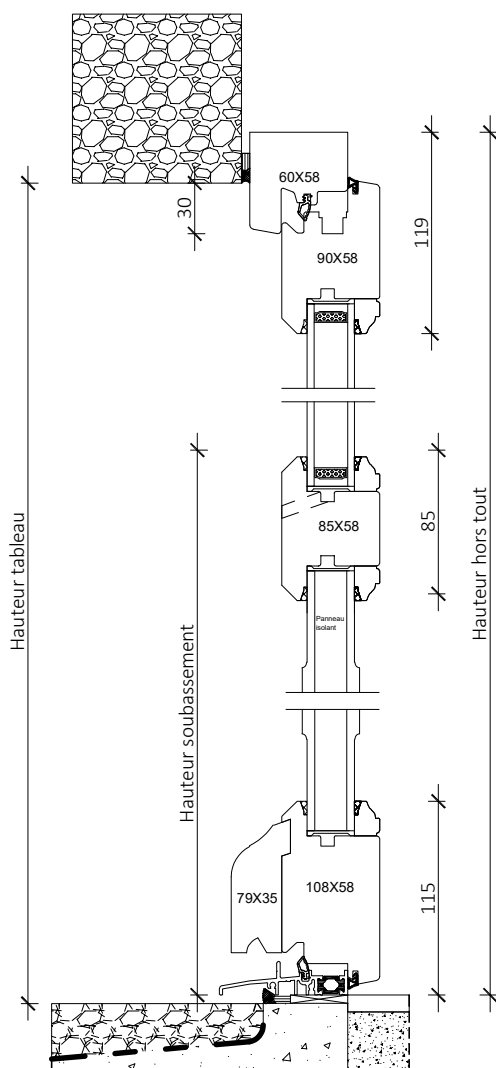

Code : PF1SG

Tradition 58mm

Porte fenêtre 2 vantaux crémone PF2C

Coupe horizontale

Coupe verticale

Tradition 58mm

Porte fenêtre 2 vantaux serrure PF2S

Coupe horizontale

Coupe verticale

Code : PF2SD

Tradition 58mm

Porte anglaise 1 vantail serrure
PA1S

Coupe horizontale

Coupe verticale

Vue extérieure

Code : PA1SG

Tradition 58mm

Porte anglaise 2 vantaux serrure PA2S

Coupe horizontale

Coupe verticale

Vue extérieure

Code : PA2SD