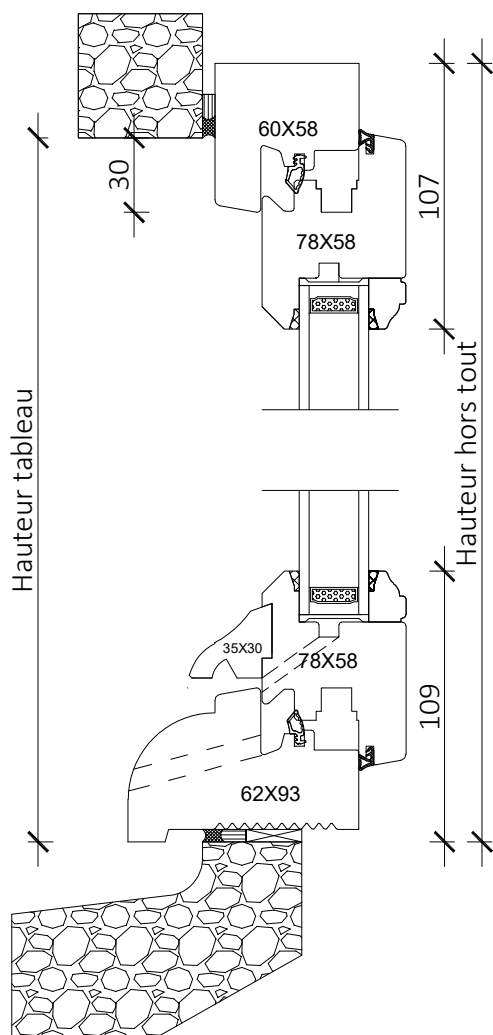

Fenêtre 2 vantaux
CR2

Poignée centrée

Coupe horizontale

Coupe verticale

Code : CR2D

Tradition 58mm

Fenêtre 2 vantaux OB CR2OB

Coupe horizontale

Coupe verticale

Code : CR2OBD

Tradition 58mm

Fenêtre 2 vantaux OB
CR2OB

Poignée centrée

Coupe horizontale

Coupe verticale

Code : CR2OBD

Tradition 58mm

Porte anglaise 2 vantaux serrure PA2S

Coupe horizontale

Coupe verticale

Vue extérieure

Code : PA2SD