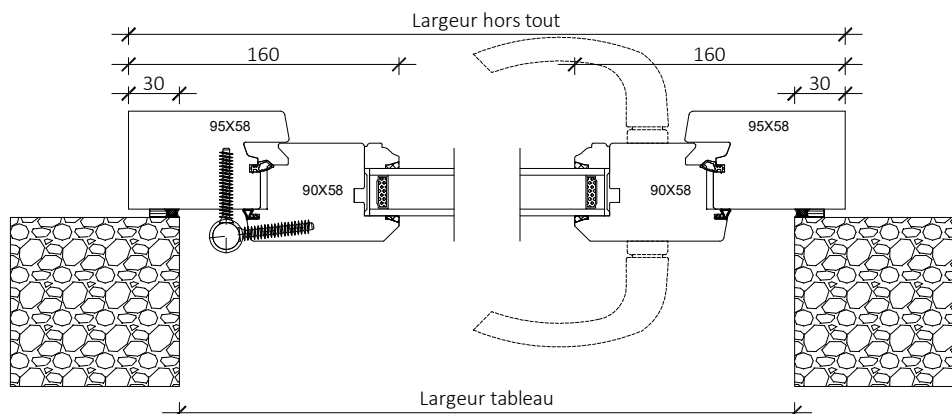

Code : PF1SG

Tradition 58mm

Porte fenêtre 2 vantaux crémone PF2C

Coupe horizontale

Coupe verticale

Tradition 58mm

Porte fenêtre 2 vantaux serrure PF2S

Coupe horizontale

Coupe verticale

Code : PF2SD

Tradition 58mm

Porte anglaise 1 vantail serrure
PA1S

Coupe horizontale

Coupe verticale

Vue extérieure

Code : PA1SG

Tradition 58mm

Porte anglaise 2 vantaux serrure PA2S

Coupe horizontale

Coupe verticale

Vue extérieure

Code : PA2SD