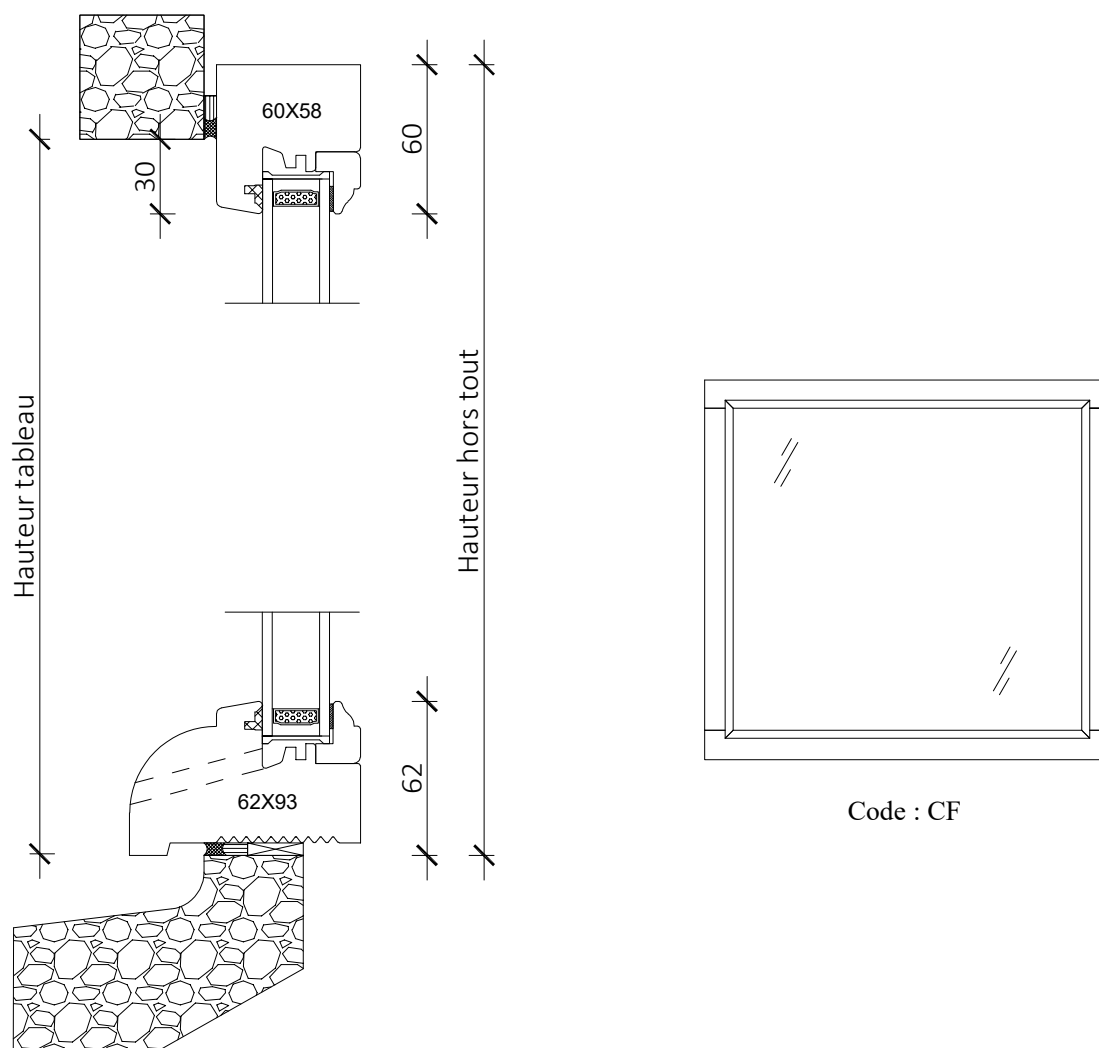

Fabricant de Portes et Fenêtres Bois

Gamme Tradition 58 mm

Gamme Tradition 58 mm

Châssis fixe en dormant	Page 16
Châssis fixe en faux ouvrant	Page 17
Fenêtre 1 vantail	Page 18
Oscillo-battant 1 vantail	Page 19
Fenêtre 2 vantaux	Page 20
Fenêtre 2 vantaux poignée centrée	Page 21
Oscillo-battant 2 vantaux	Page 22
Oscillo-battant 2 vantaux poignée centrée	Page 23
Porte fenêtre 1 vantail crémone	Page 24
Porte fenêtre 1 vantail serrure	Page 25
Porte fenêtre 2 vantaux crémone	Page 26
Porte fenêtre 2 vantaux serrure	Page 27
Porte ouverture extérieur 1 vantail	Page 28
Porte ouverture extérieur 2 vantaux	Page 29

Tradition 58mm

Châssis fixe dormant CF

Coupe horizontale

Coupe verticale

Tradition 58mm

Châssis fixe faux ouvrant CFFO

Coupe horizontale

Coupe verticale

Code : CFFO

Tradition 58mm

Fenêtre 1 vantail
CR1

Coupe horizontale

Coupe verticale

Code : CR1G

Tradition 58mm

Fenêtre 1 vantail OB
CR1OB

Tradition 58mm

Porte anglaise 2 vantaux serrure PA2S

Coupe horizontale

Coupe verticale

Vue extérieure

Code : PA2SD