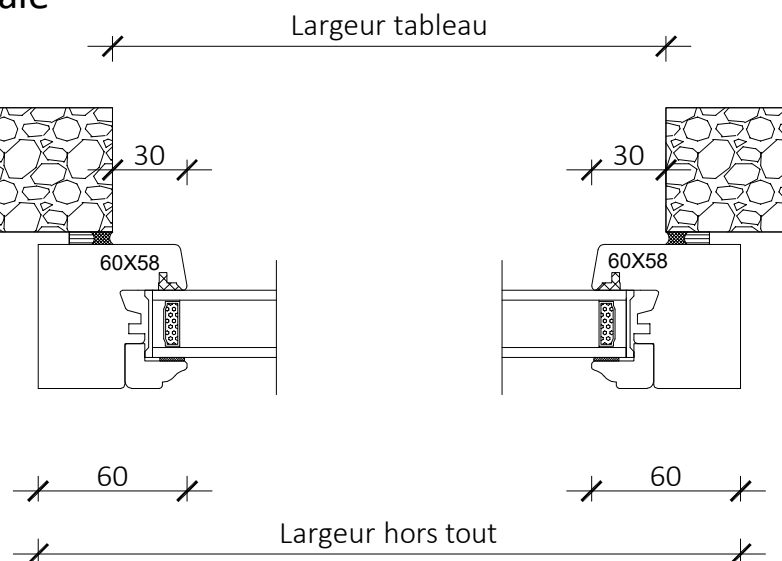

Tradition 58mm

Châssis fixe dormant CF

Coupe horizontale

Coupe verticale