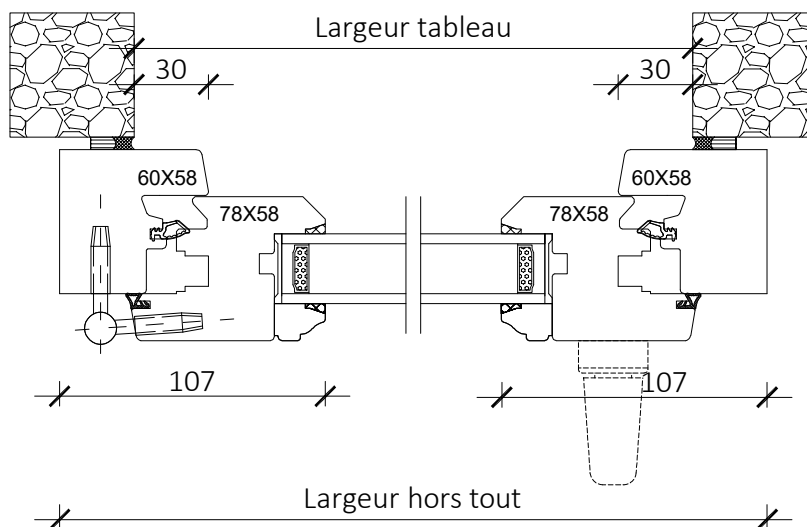

Tradition 58mm

Fenêtre 1 vantail CR1

Coupe horizontale

Coupe verticale

Code : CR1G