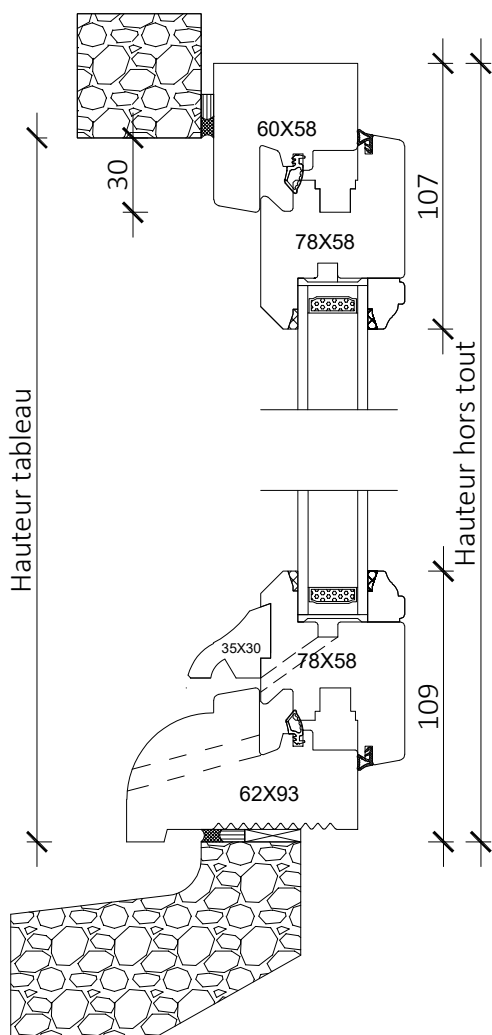

Tradition 58mm

Fenêtre 1 vantail CR1

Coupe horizontale

Coupe verticale

Code : CR1G