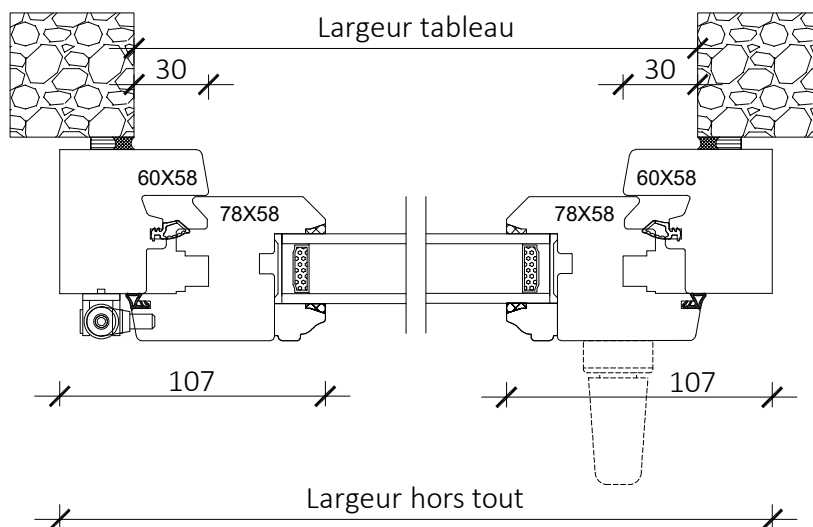

Tradition 58mm

Fenêtre 1 vantail OB
CR10B

Coupe horizontale

Coupe verticale