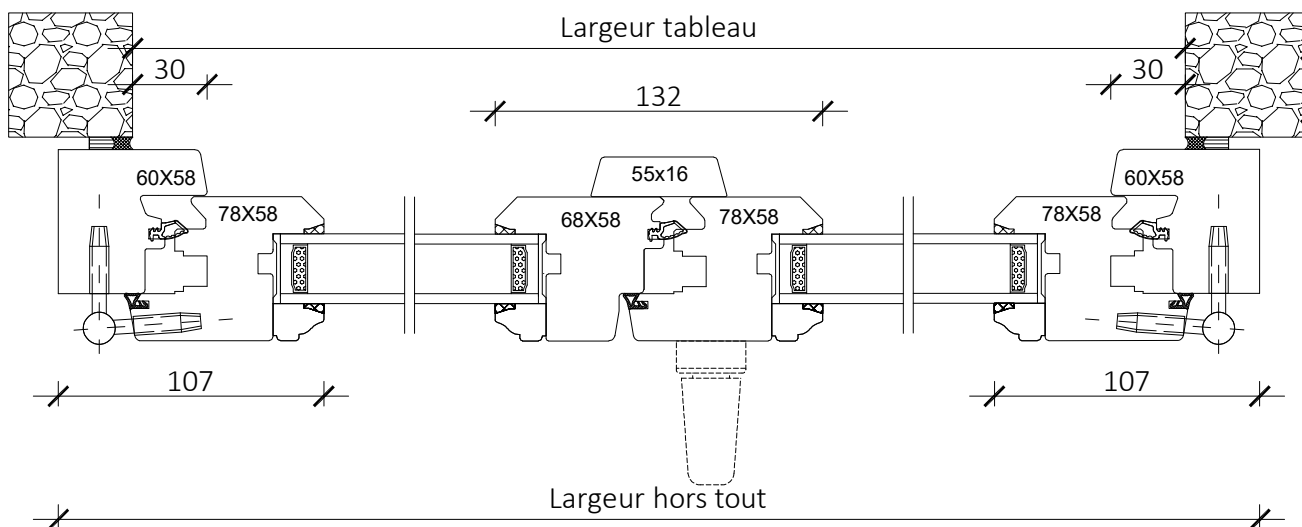

Tradition 58mm

Fenêtre 2 vantaux CR2

Coupe horizontale

Coupe verticale