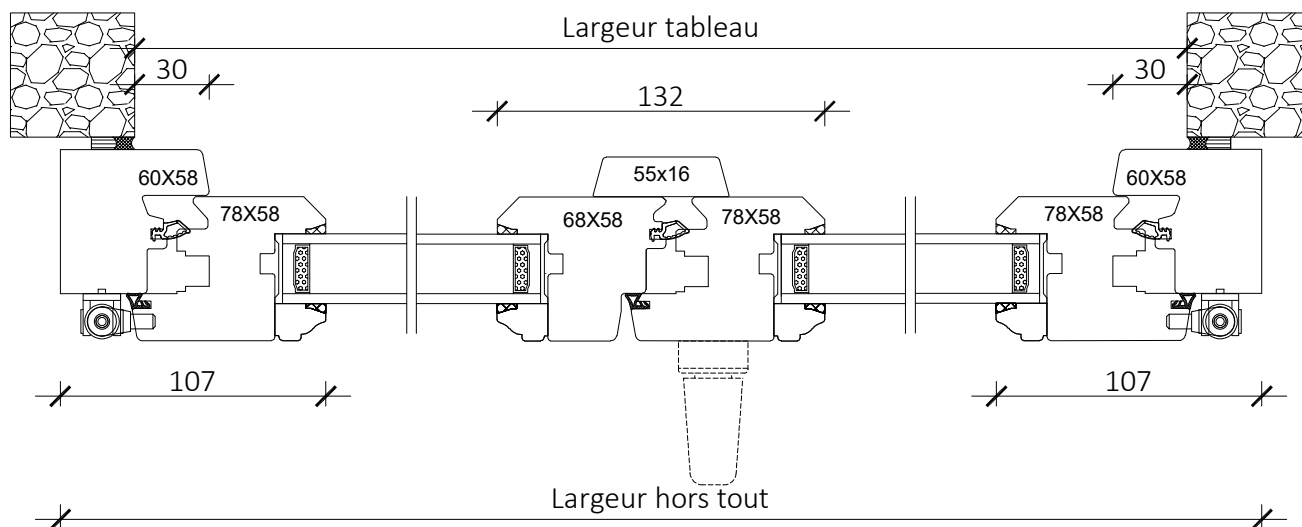

Tradition 58mm

Fenêtre 2 vantaux OB CR2OB

Coupe horizontale

Coupe verticale

Code : CR2OBD