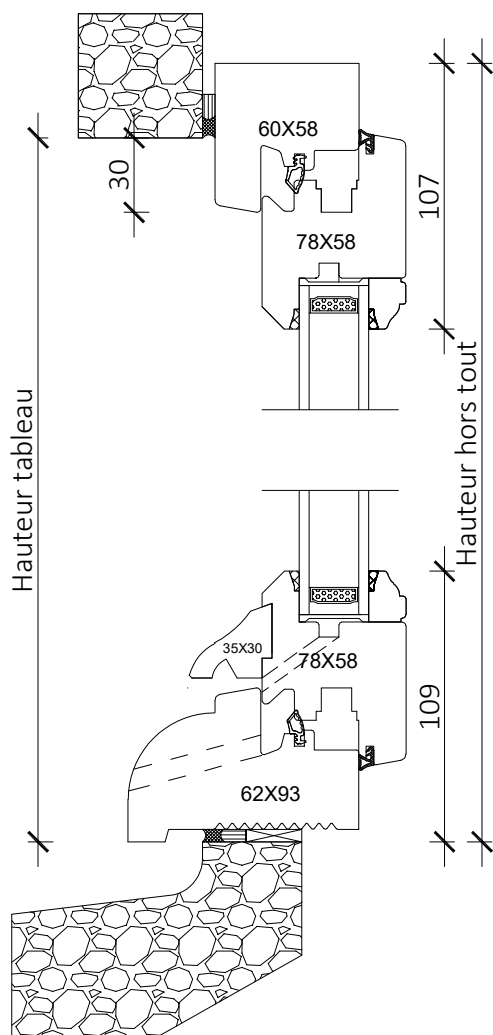

Tradition 58mm

Fenêtre 2 vantaux OB CR2OB

Coupe horizontale

Coupe verticale

Code : CR2OBD