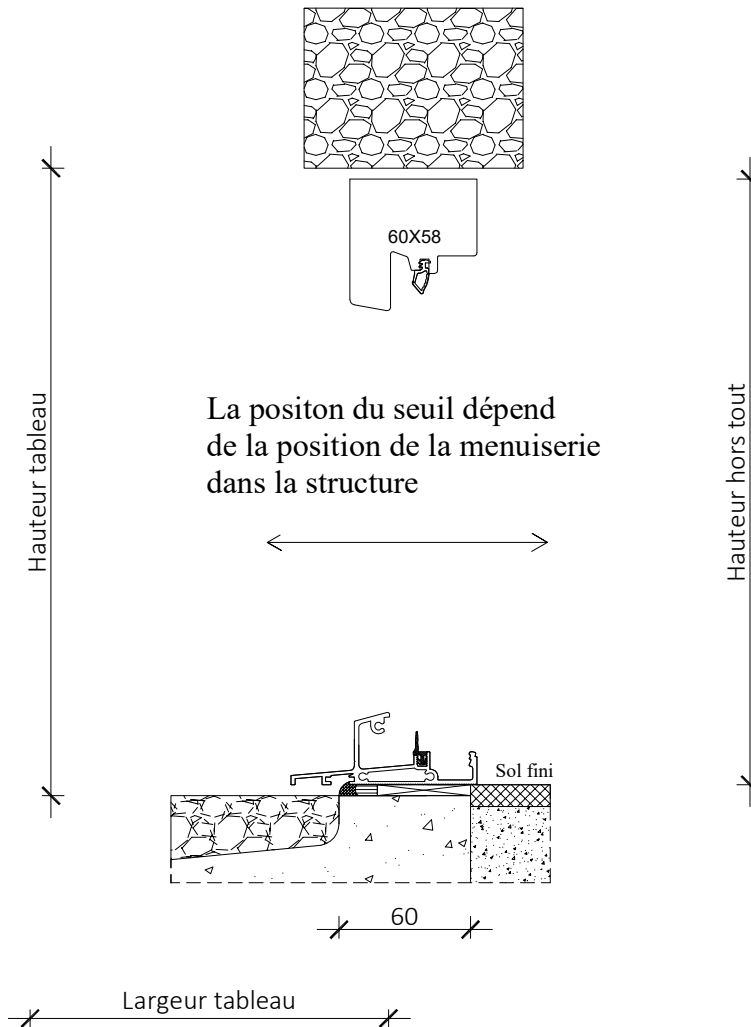

Tradition 58mm

Plan réservation maçonnerie
Seuil de 33

Pose Tunnel

Porte serrure ou crémone

La position du seuil dépend de la position de la menuiserie dans la structure