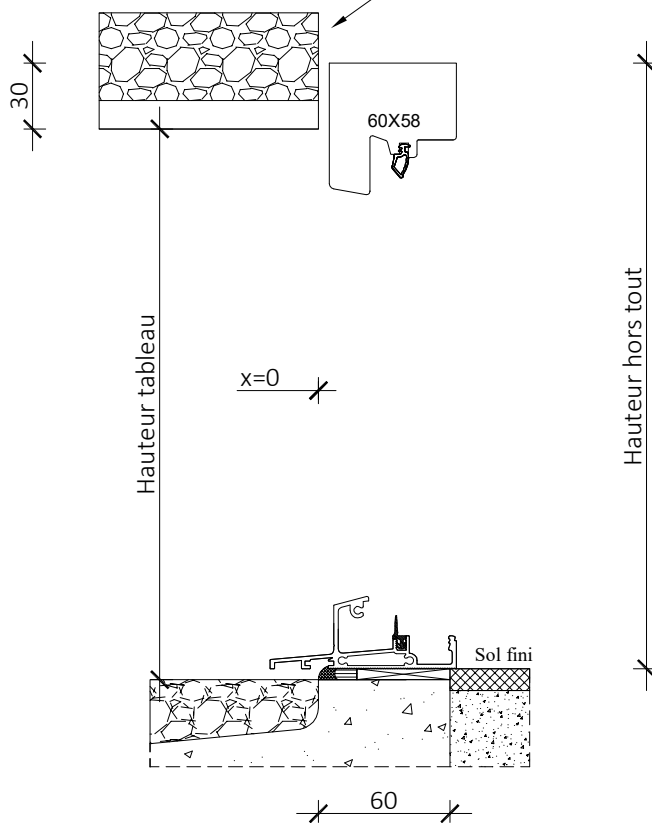

Tradition 58mm

Plan réservation maçonnerie
Seuil de 33

Sans tapées

Porte serrure ou crémone

Du nu maçonnerie ou bande de redressement

Largeur tableau

Du nu maçonnerie ou bande de redressement