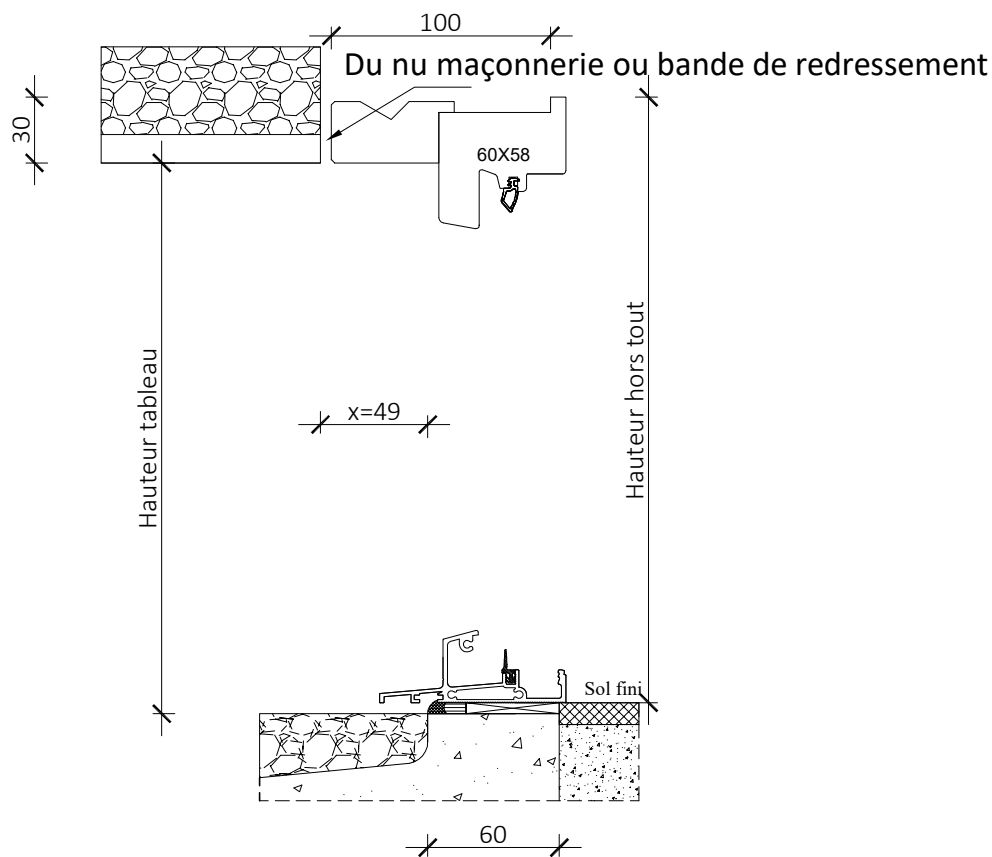

Tradition 58mm

Plan réservation maçonnerie
Seuil de 33

Tapées 100mm

Porte serrure ou crémone

Largeur tableau