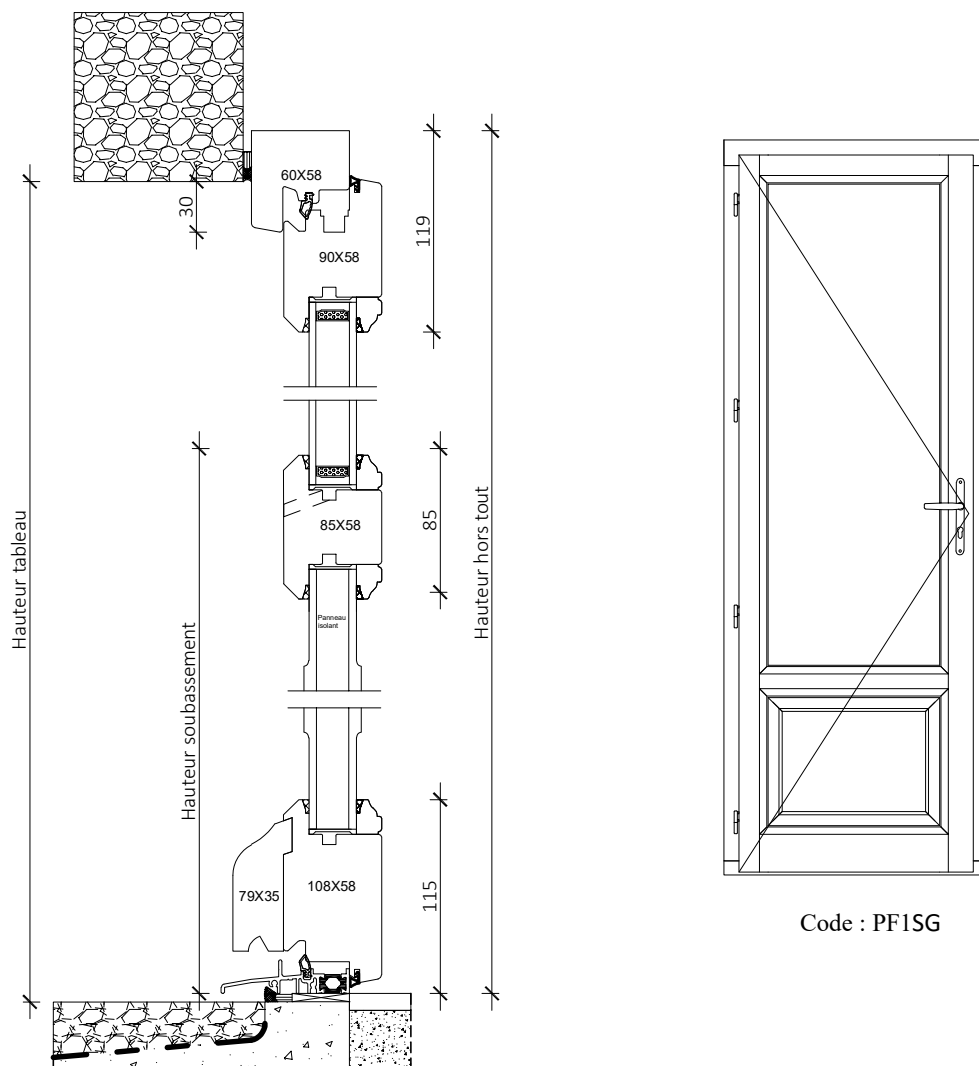

# Tradition 58mm

## Porte fenêtre 1 vantail serrure PF1S

Coupe horizontale

Coupe verticale

Code : PF1SG