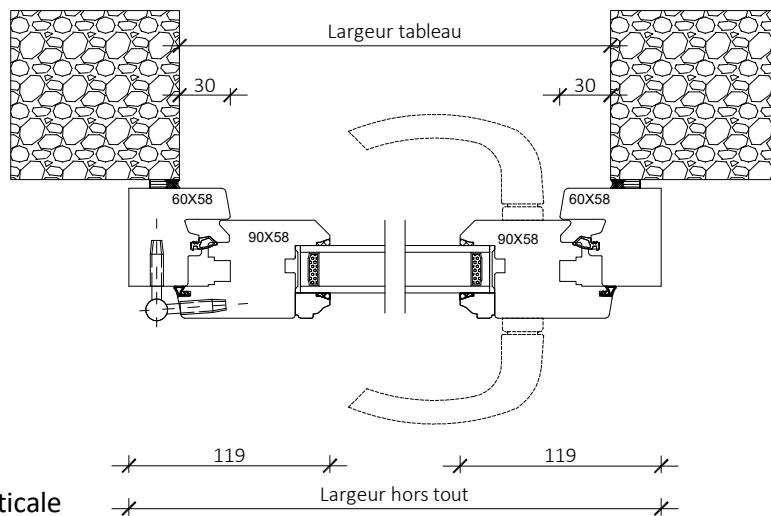

# Tradition 58mm

## Porte fenêtre 1 vantail serrure PF1S

Coupe horizontale

Coupe verticale

Code : PF1SG