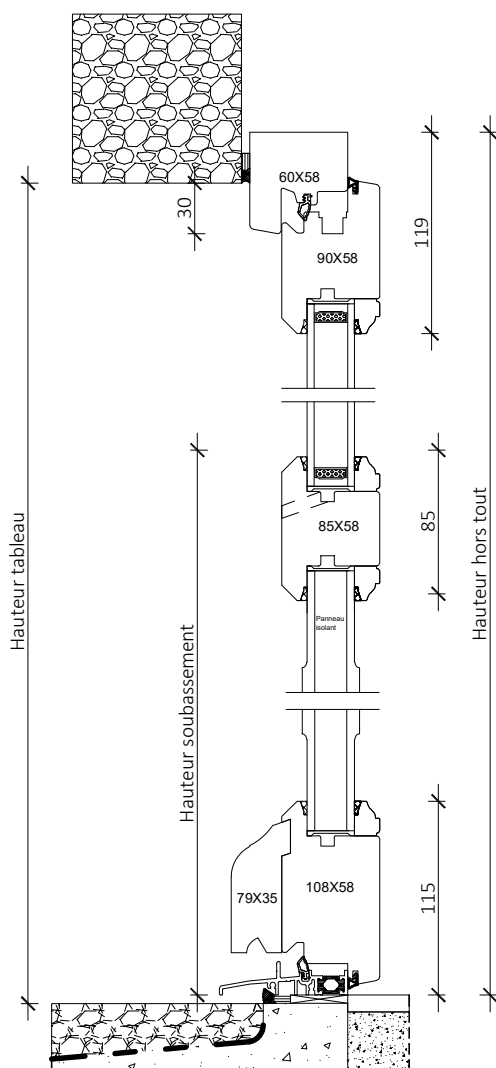

Tradition 58mm

Porte fenêtre 2 vantaux serrure PF2S

Coupe horizontale

Coupe verticale

Code : PF2SD