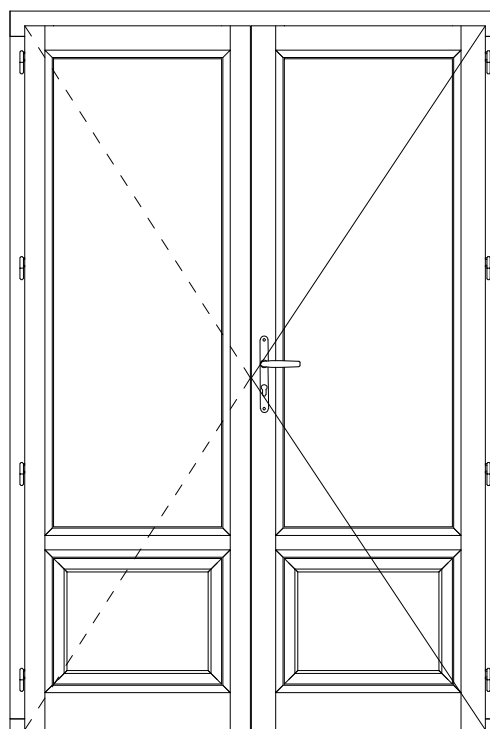

Tradition 58mm

Porte fenêtre 2 vantaux serrure PF2S

Coupe horizontale

Coupe verticale

Code : PF2SD