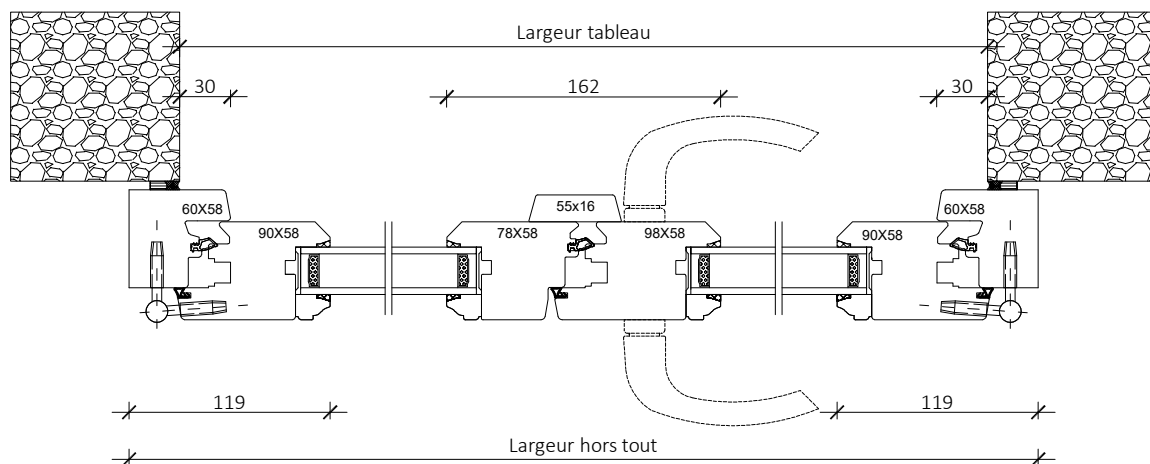

Tradition 58mm

Porte fenêtre 2 vantaux serrure PF2S

Coupe horizontale

Coupe verticale

Code : PF2SD