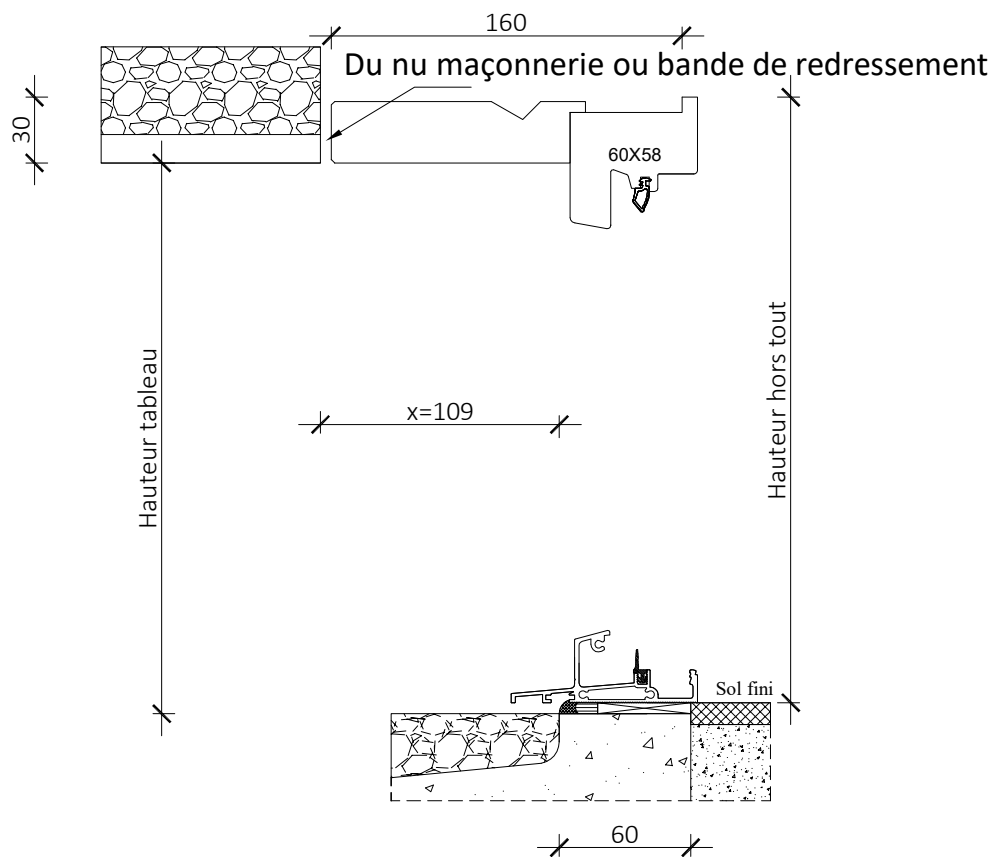

Tradition 58mm

Plan réservation maçonnerie
Seuil de 33

Tapées 160mm

Porte serrure ou crémone

Largeur tableau