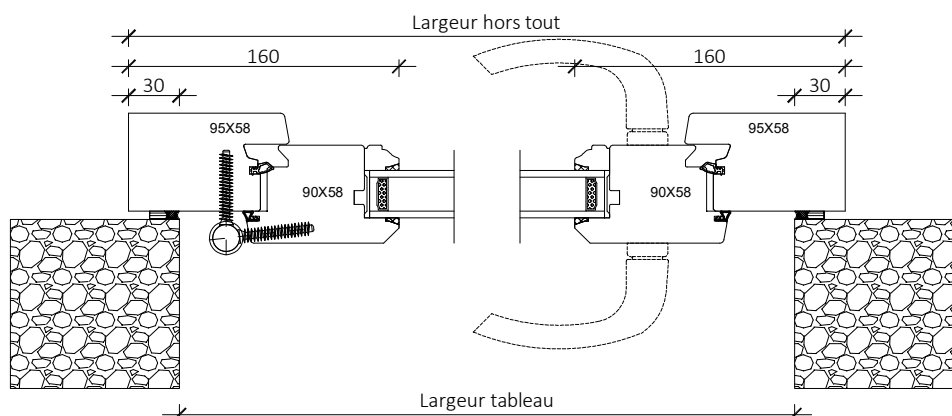

Tradition 58mm

Porte anglaise 1 vantail serrure
PA1S

Coupe horizontale

Coupe verticale

Vue extérieure

Code : PA1SG