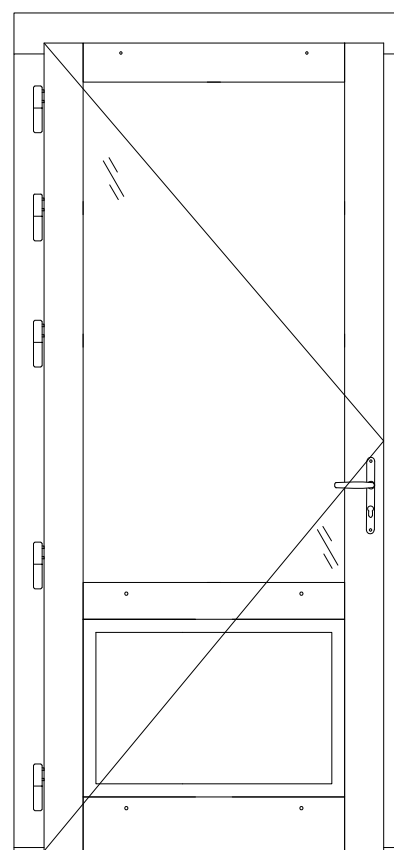

Tradition 58mm

Porte anglaise 1 vantail serrure
PA1S

Coupe horizontale

Coupe verticale

Vue extérieure

Code : PA1SG