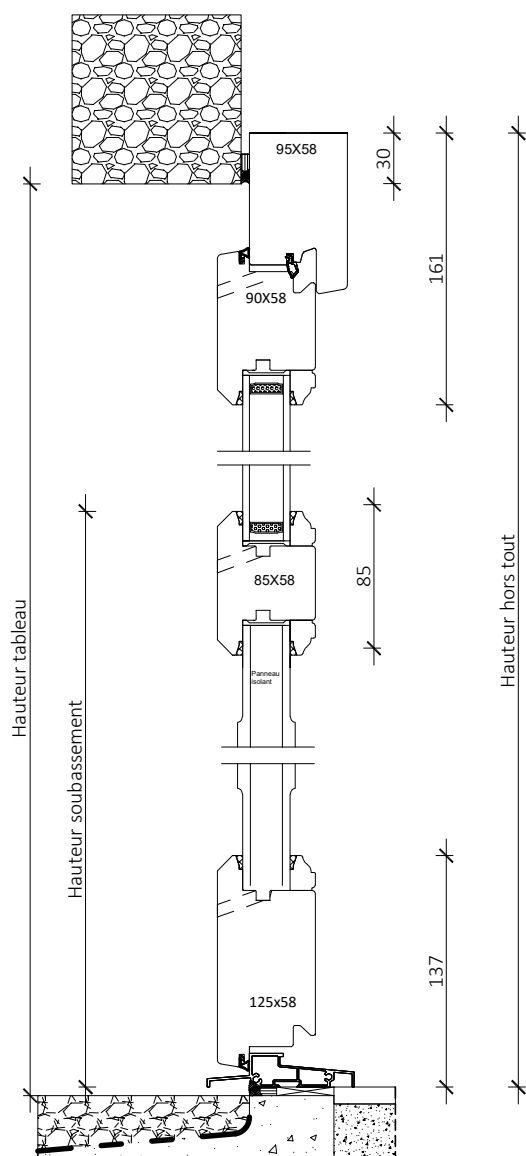

Tradition 58mm

Porte anglaise 1 vantail serrure
PA1S

Coupe horizontale

Coupe verticale

Vue extérieure

Code : PA1SG