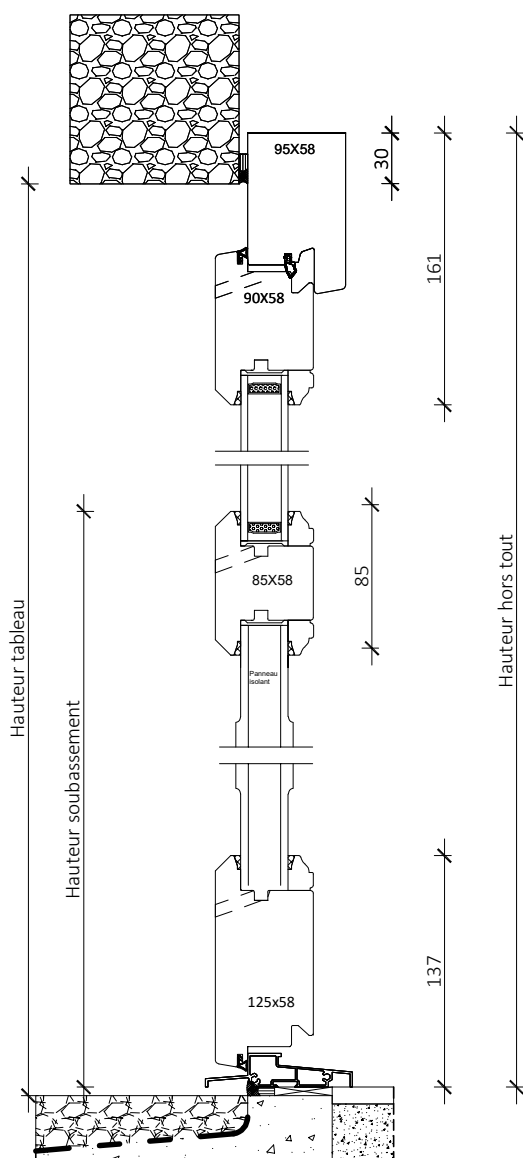

Tradition 58mm

Porte anglaise 2 vantaux serrure PA2S

Coupe horizontale

Coupe verticale

Vue extérieure

Code : PA2SD