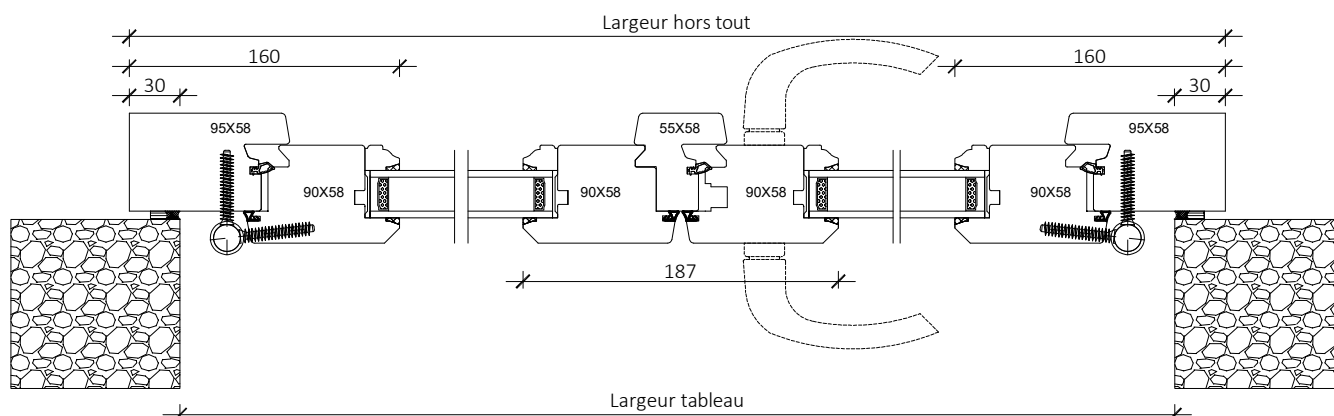

Tradition 58mm

Porte anglaise 2 vantaux serrure PA2S

Coupe horizontale

Coupe verticale

Vue extérieure

Code : PA2SD