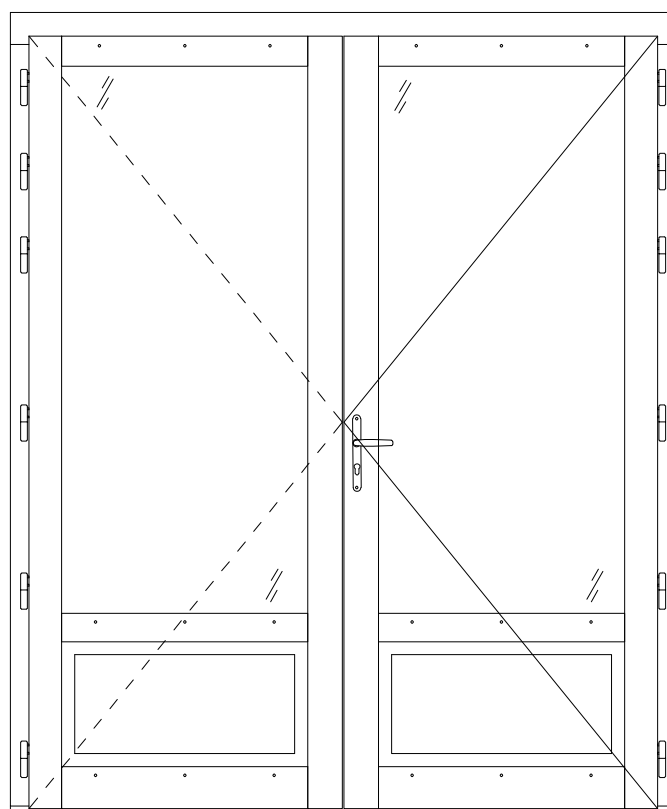

Tradition 58mm

Porte anglaise 2 vantaux serrure PA2S

Coupe horizontale

Coupe verticale

Vue extérieure

Code : PA2SD