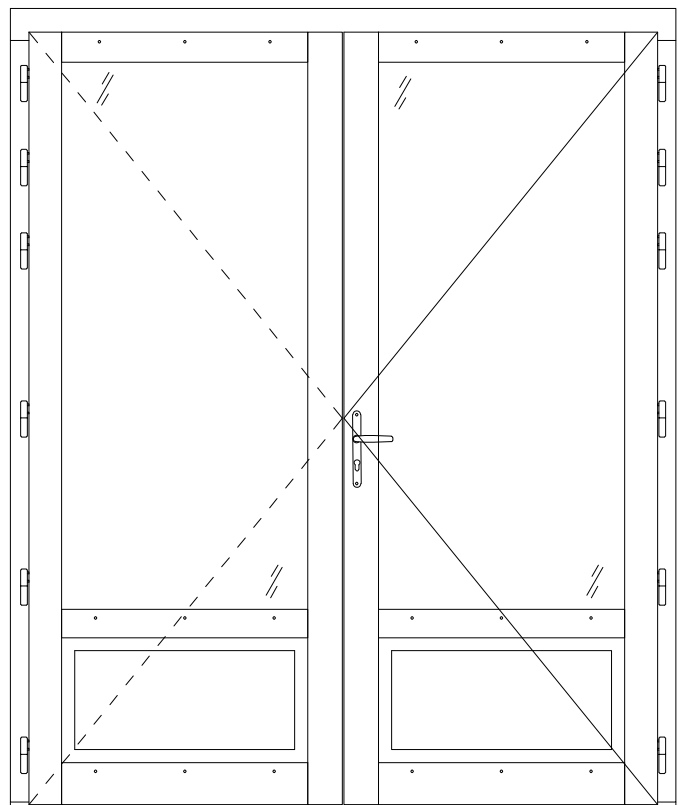

## Porte anglaise 2 vantaux serrure PA2S

Coupe horizontale

Coupe verticale

Vue extérieure

Code : PA2SD