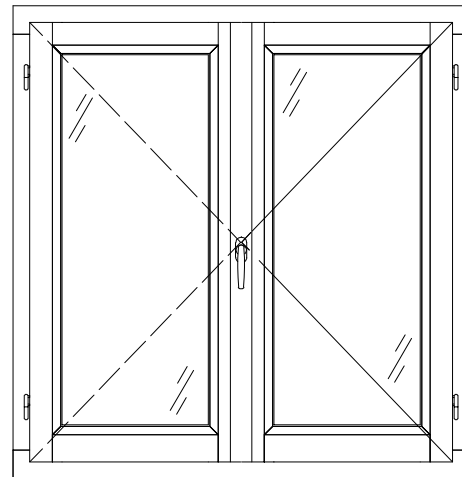

Coupe verticale