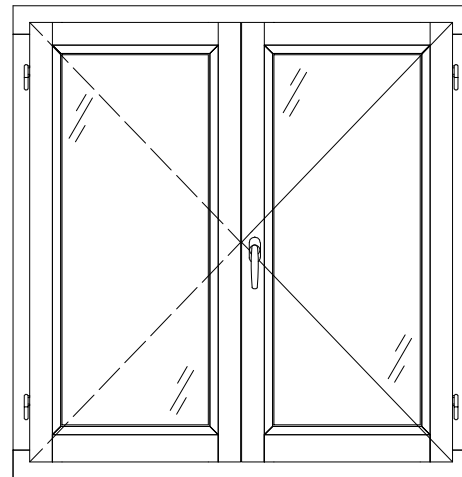

Coupe verticale