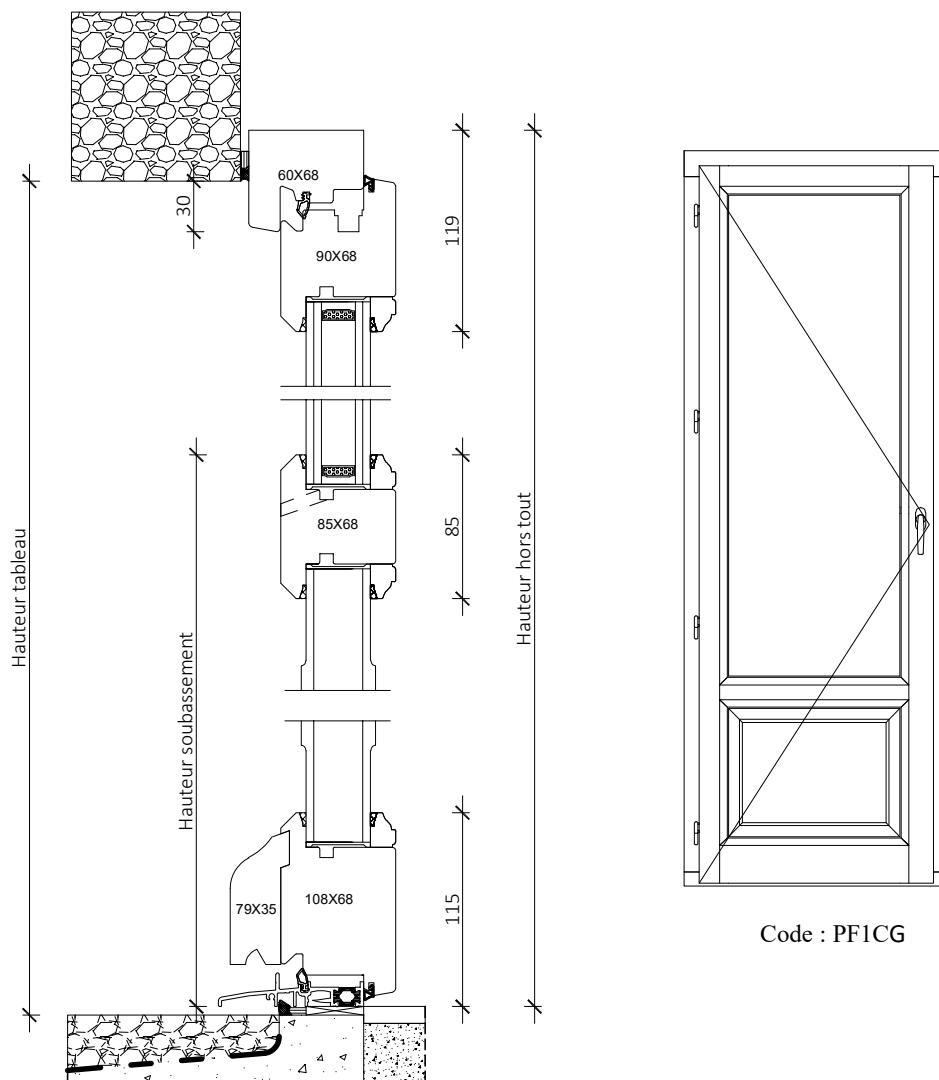

Coupe verticale