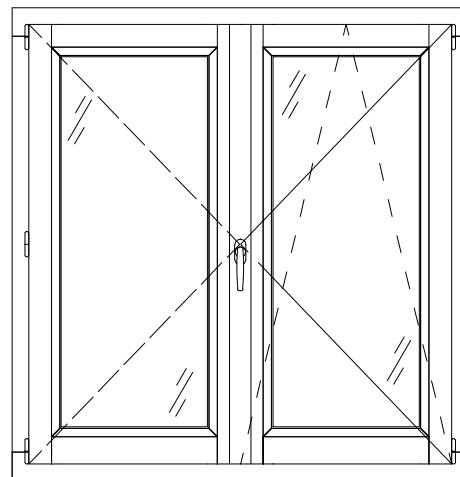

Coupe verticale