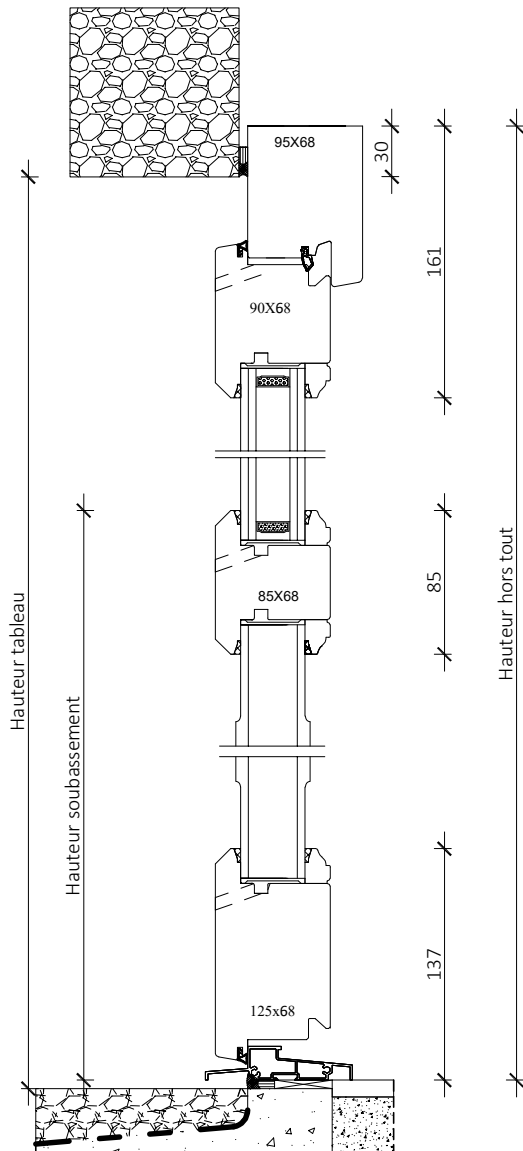

Coupe verticale