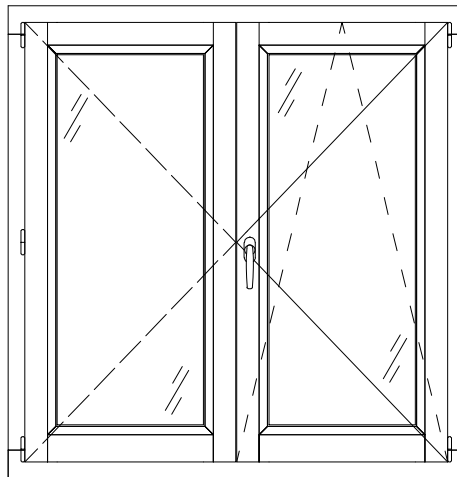

Coupe verticale