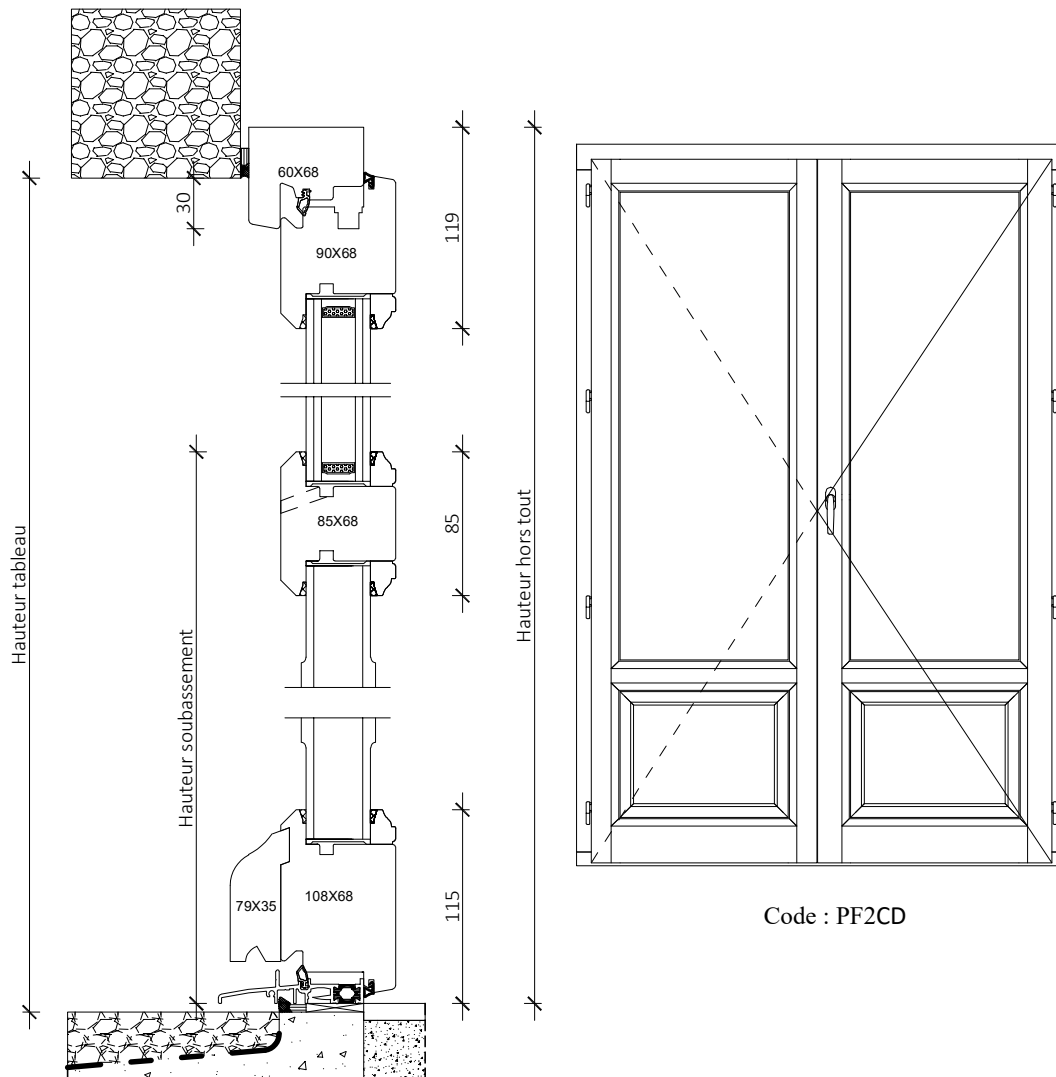

Coupe verticale