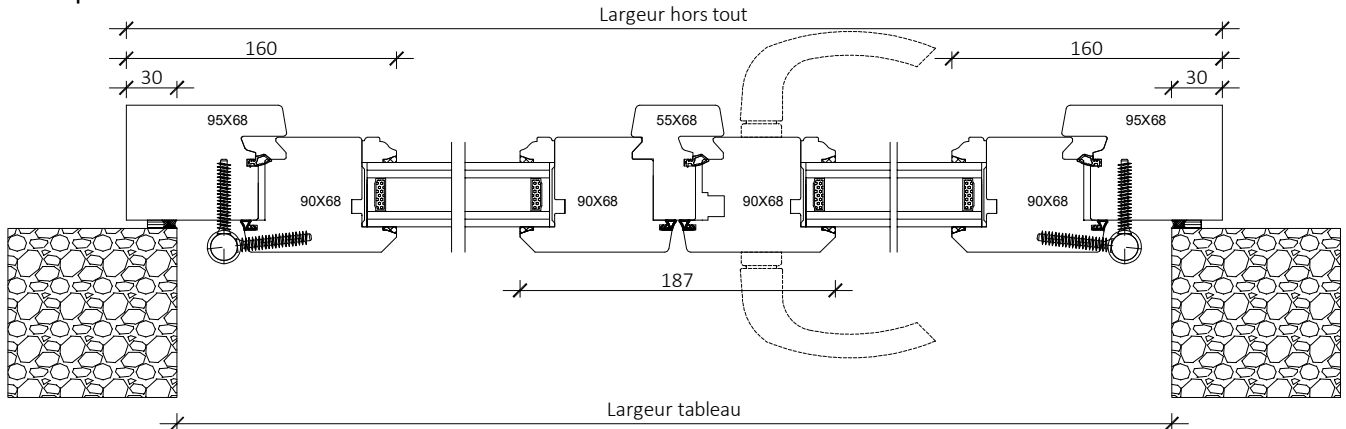

Tradition 68mm

Porte anglaise 2 vantaux serrure PA2S

Coupe horizontale