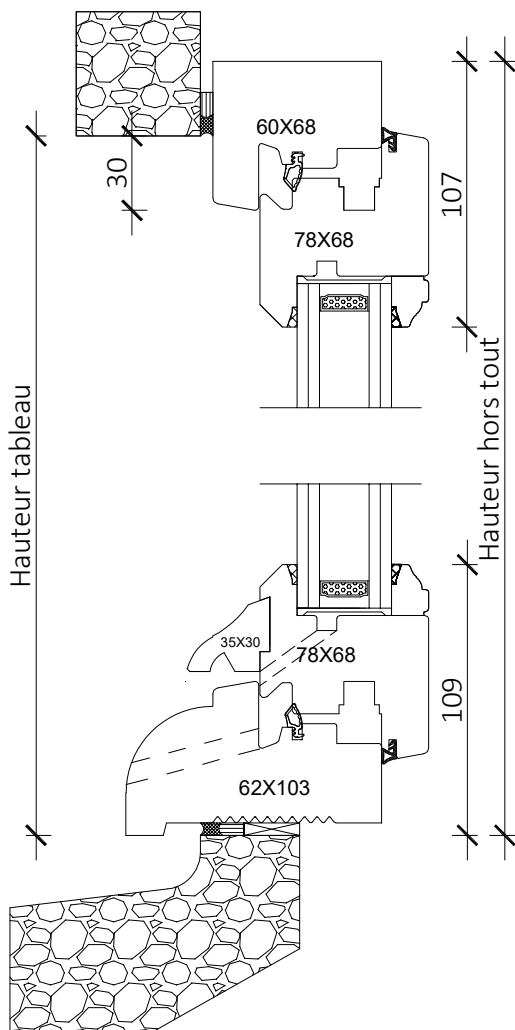

Coupe verticale