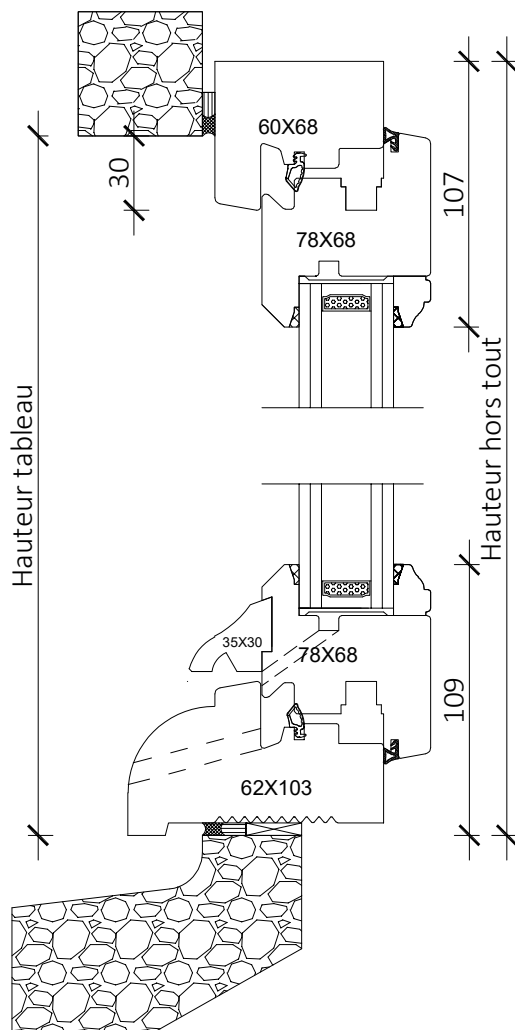

Coupe verticale