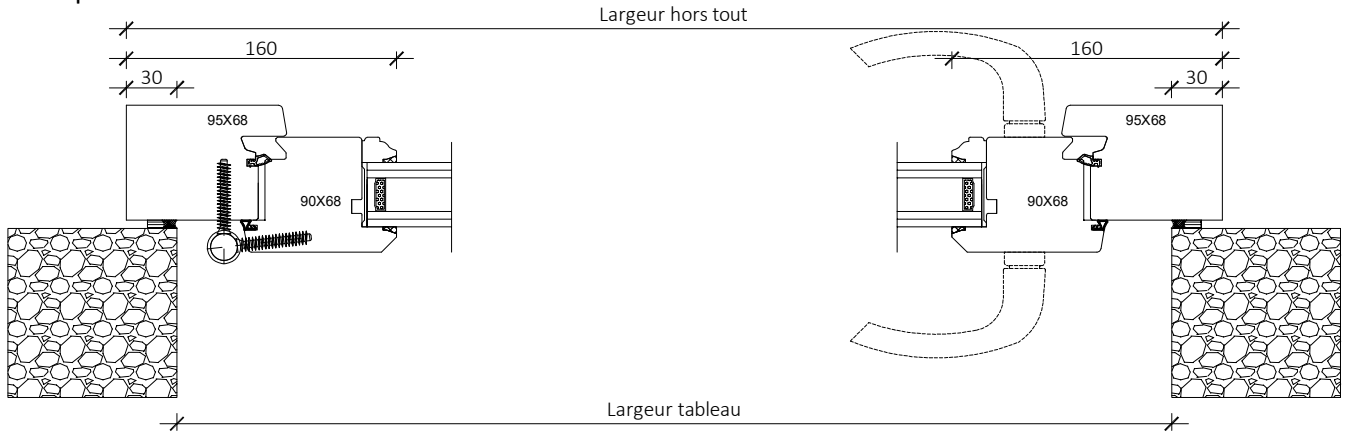

Tradition 68mm

Porte anglaise 1 vantail serrure PA1S

Coupe horizontale