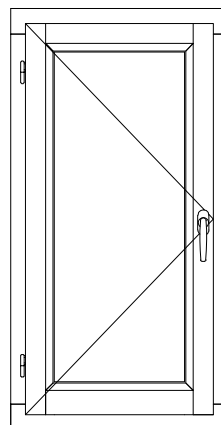

Coupe verticale