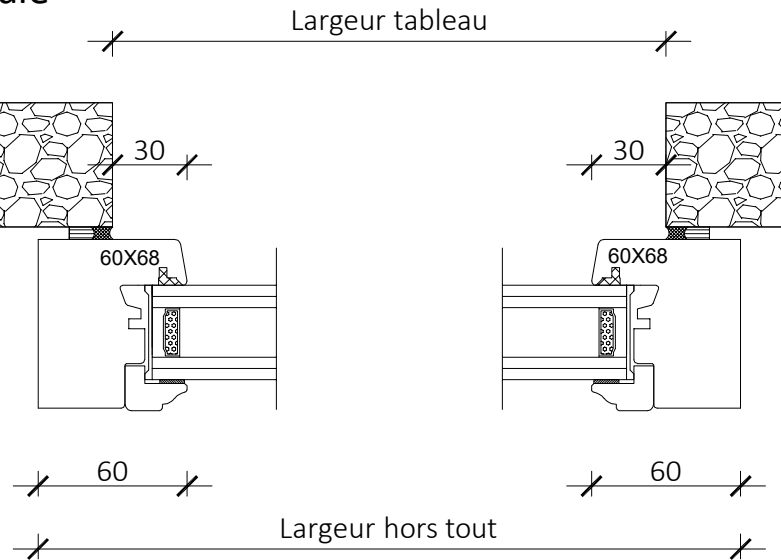

Tradition 68mm

Châssis fixe dormant CF

Coupe horizontale