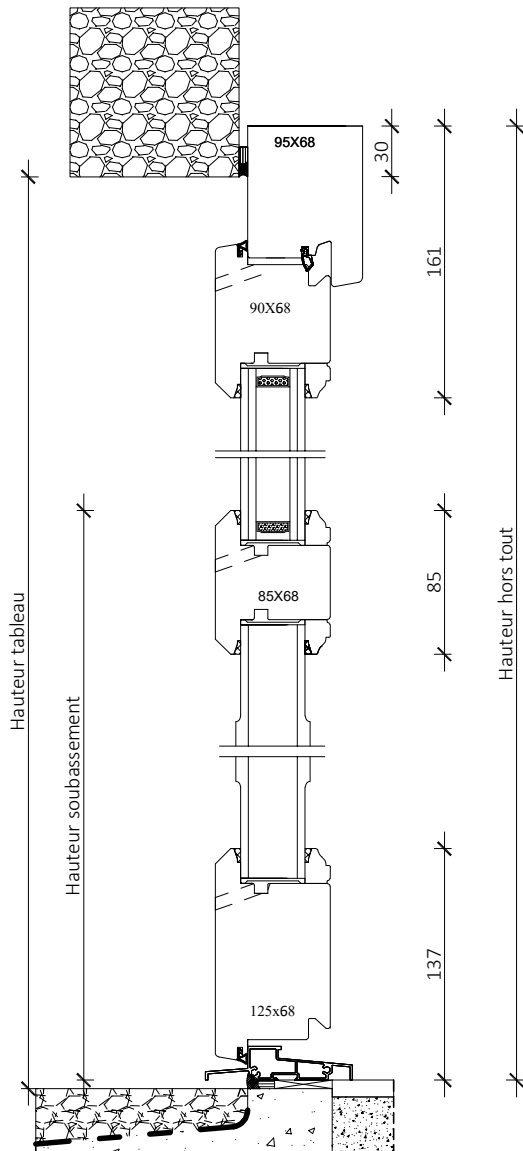

Coupe verticale