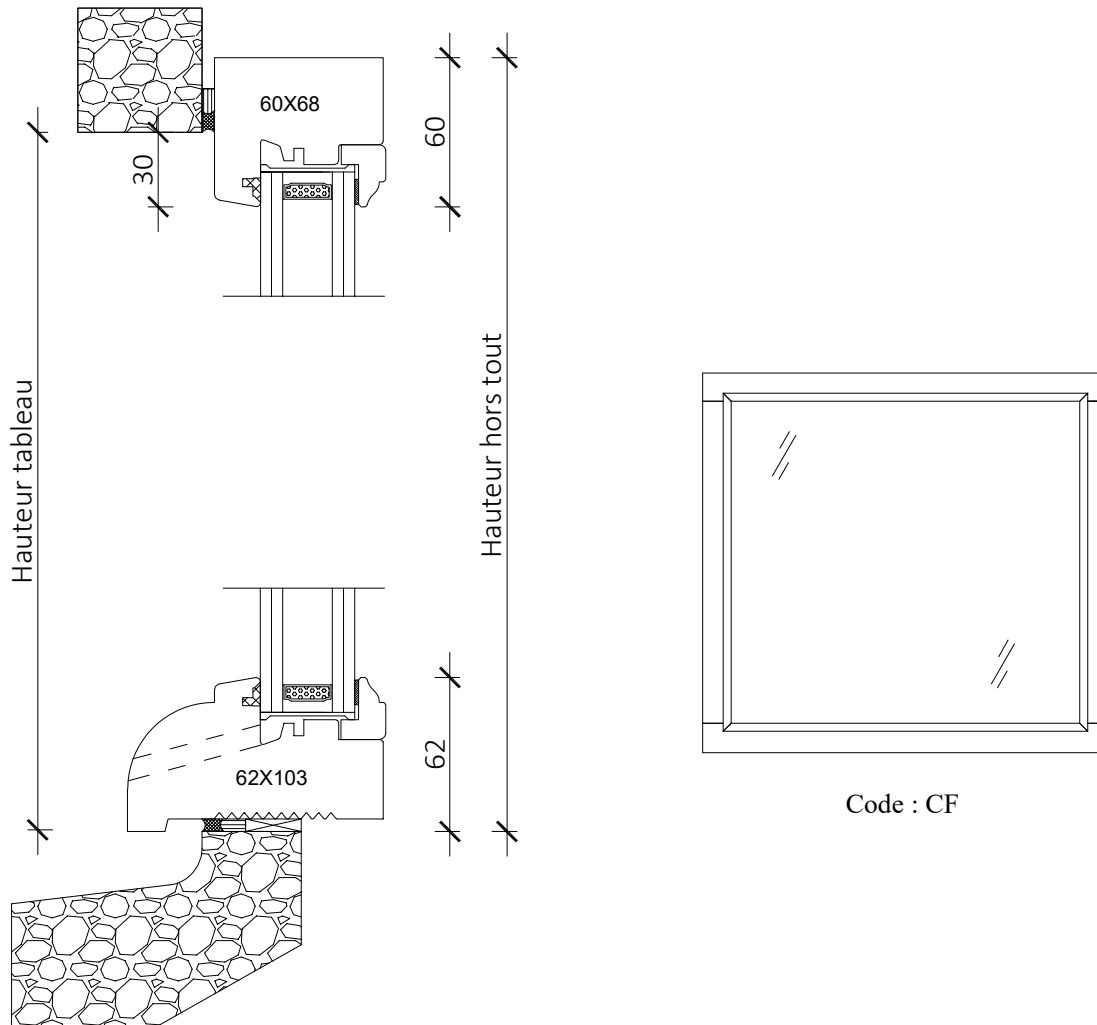

Coupe verticale