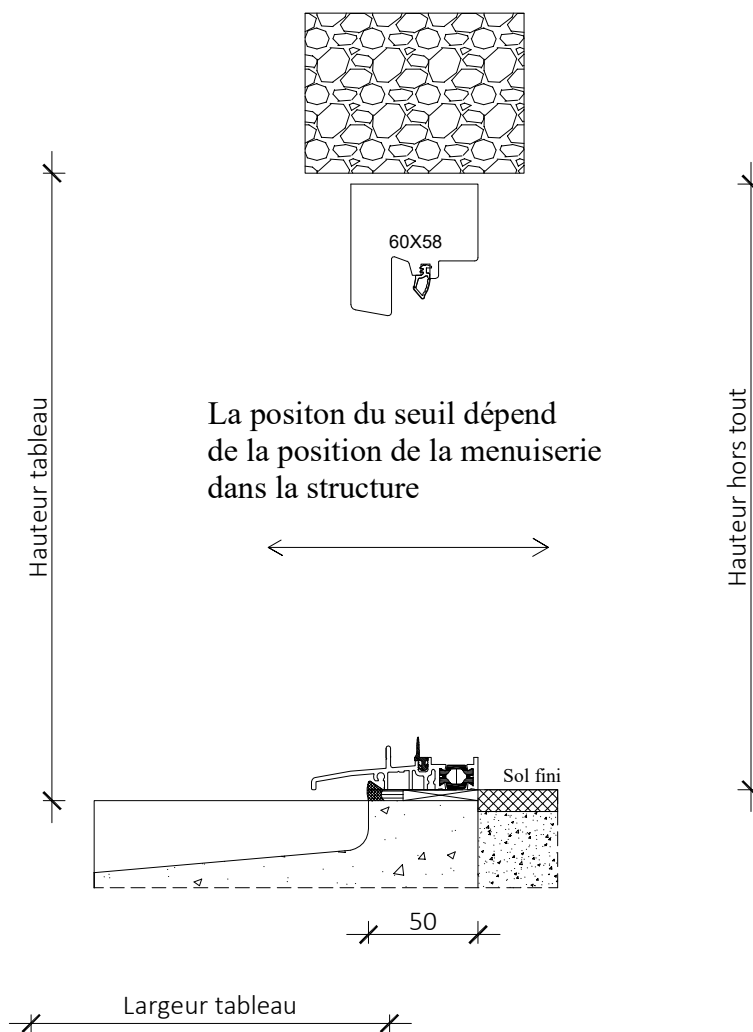

# Tradition 58mm

Plan réservation maçonnerie  
Seuil de 20

Pose Tunnel

Porte serrure ou crémone

La position du seuil dépend de la position de la menuiserie dans la structure