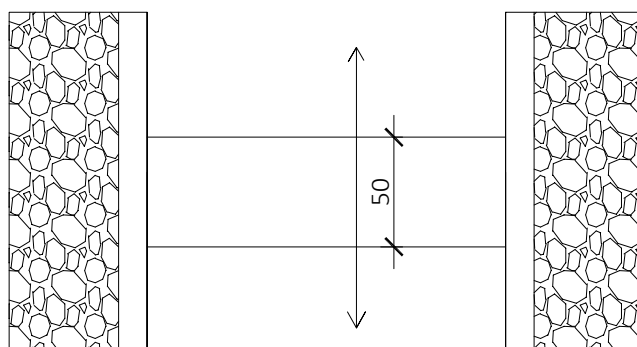

# Tradition 58mm

Plan réservation maçonnerie  
Seuil de 20

Pose Tunnel

Porte serrure ou crémone

La position du seuil dépend de la position de la menuiserie dans la structure