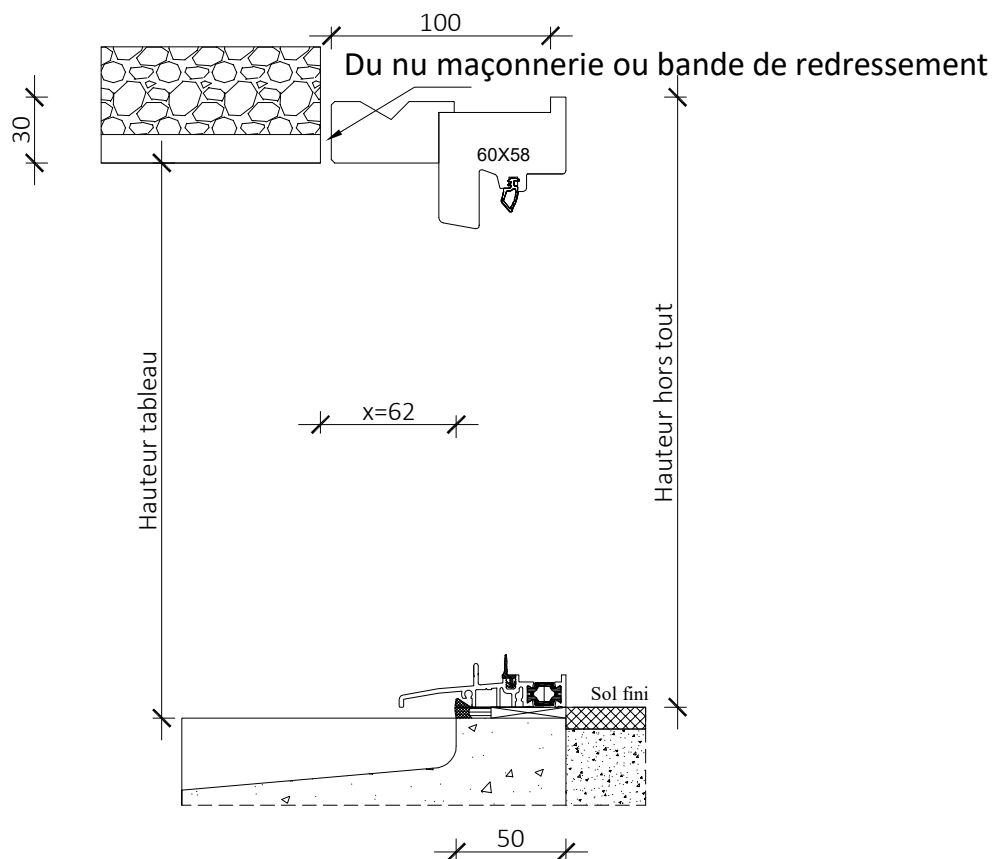

# Tradition 58mm

Plan réservation maçonnerie  
Seuil de 20

Tapées 100mm

Porte serrure ou crémone

Largeur tableau