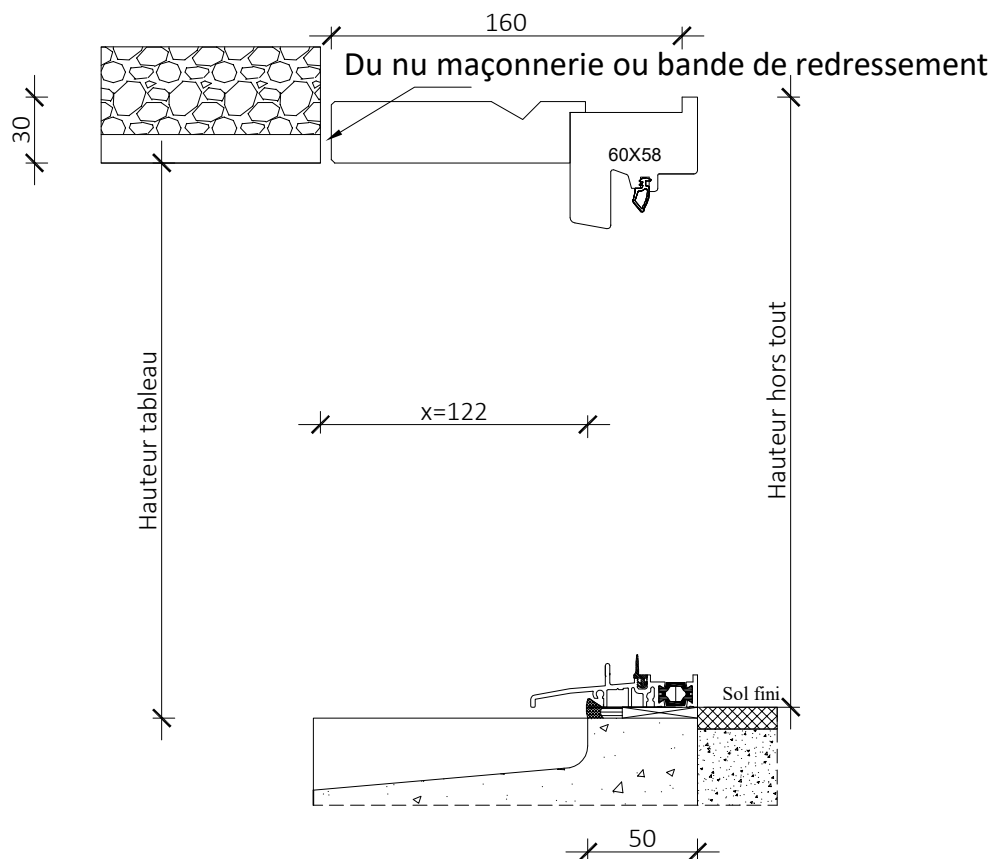

Tradition 58mm

Plan réservation maçonnerie
Seuil de 20

Tapées 160mm

Porte serrure ou crémone

Largeur tableau