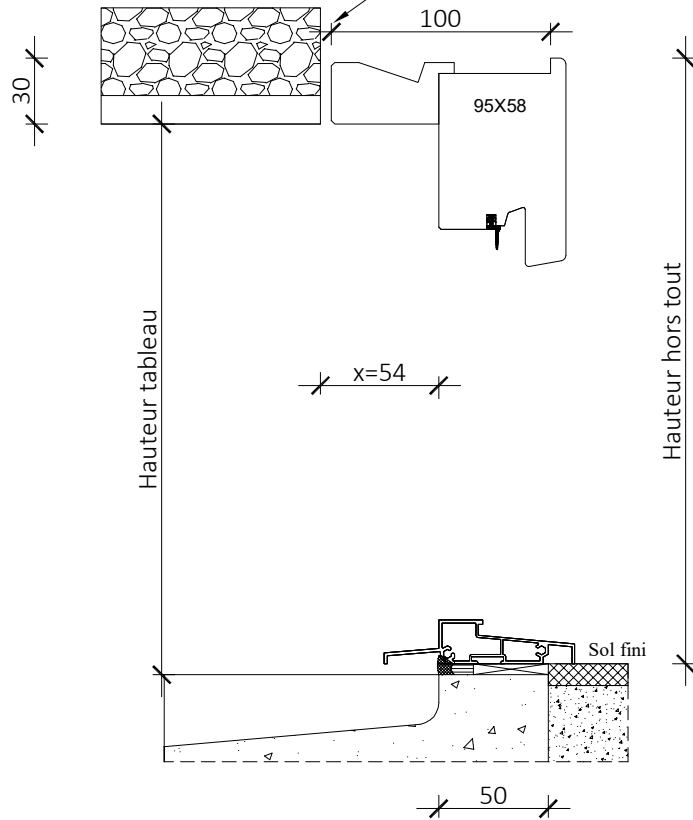

Tradition 58mm

Plan réservation maçonnerie
Seuil Ouvrant à l'anglaise

Tapées 100mm

Porte ouverture extérieure

Du nu maçonnerie ou bande de redressement

Hauteur tableau

Hauteur hors tout

Largeur tableau

Du nu maçonnerie ou bande de redressement