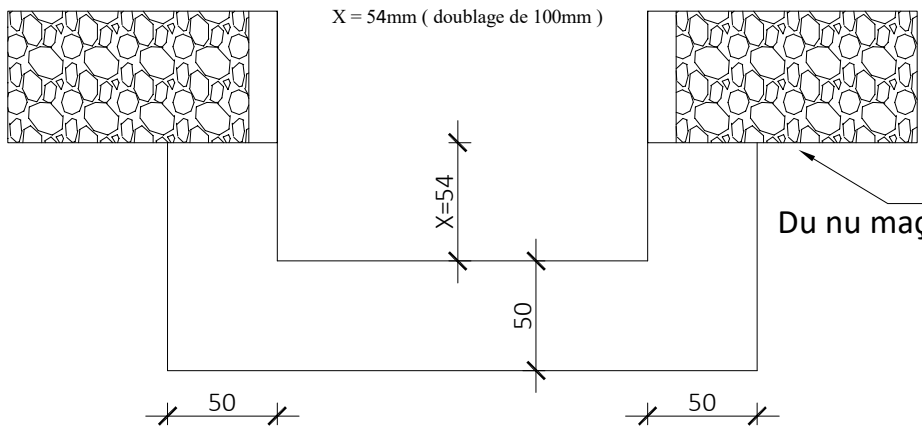

Tradition 58mm

Plan réservation maçonnerie
Seuil Ouvrant à l'anglaise

Tapées 100mm

Porte ouverture extérieure

Du nu maçonnerie ou bande de redressement

Hauteur tableau

Hauteur hors tout

Largeur tableau