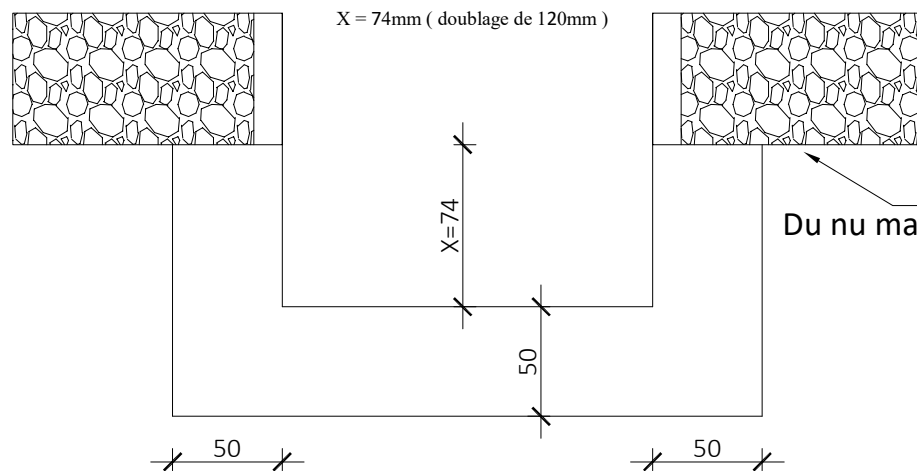

# Tradition 58mm

Plan réservation maçonnerie  
Seuil Ouvrant à l'anglaise

Tapées 120mm

Porte ouverture extérieure

Du nu maçonnerie ou bande de redressement

Largeur tableau

Du nu maçonnerie ou bande de redressement