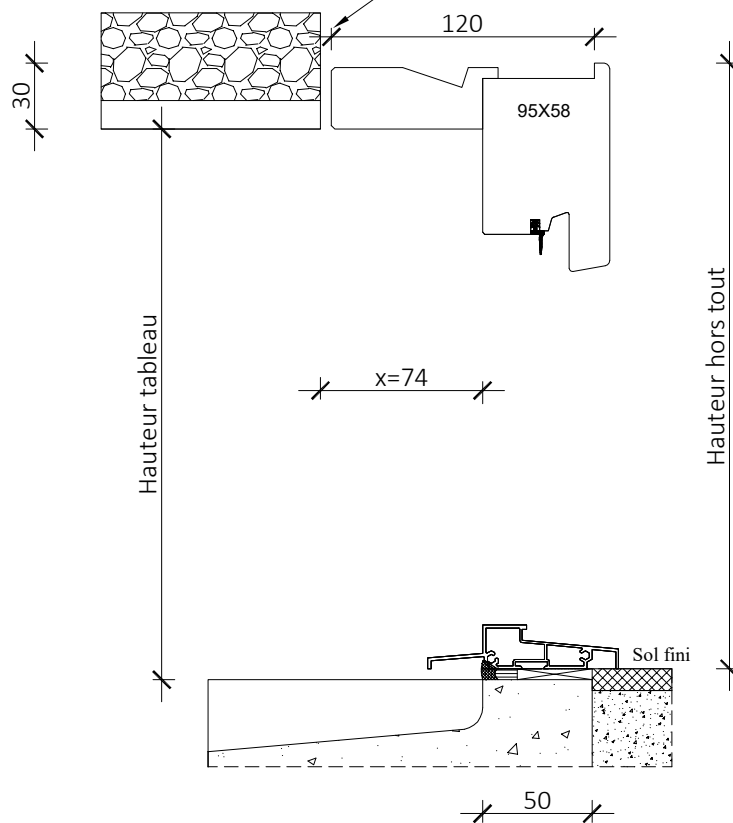

# Tradition 58mm

Plan réservation maçonnerie  
Seuil Ouvrant à l'anglaise

Tapées 120mm

Porte ouverture extérieure

Du nu maçonnerie ou bande de redressement

Largeur tableau

Du nu maçonnerie ou bande de redressement