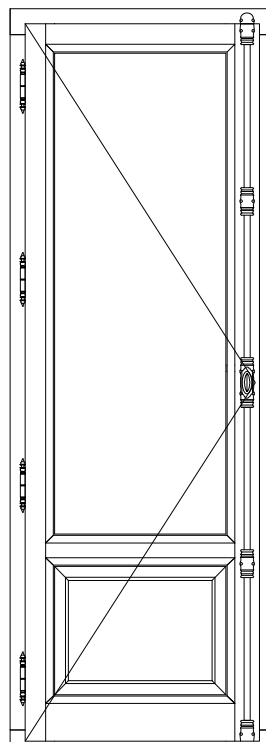

Coupe verticale