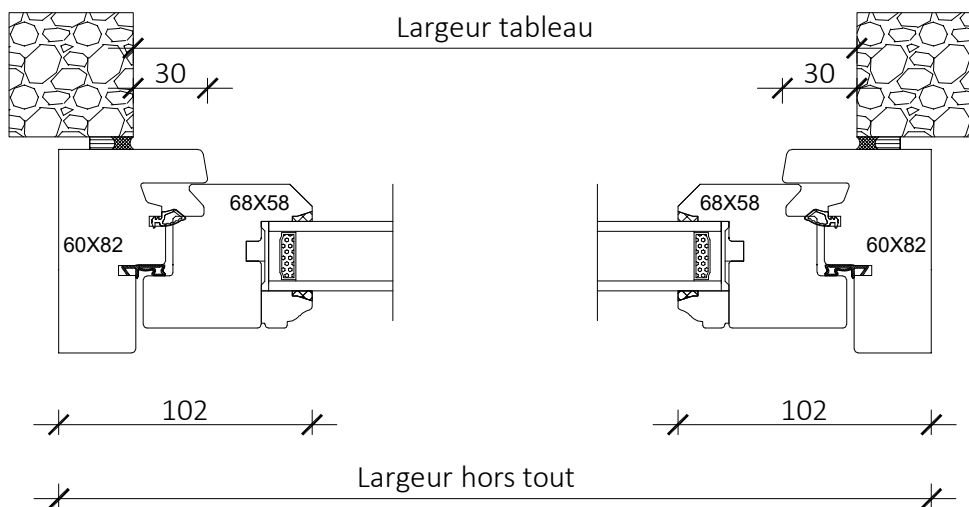

Ancienne 58mm

Châssis fixe faux ouvrant CFFO

Coupe horizontale