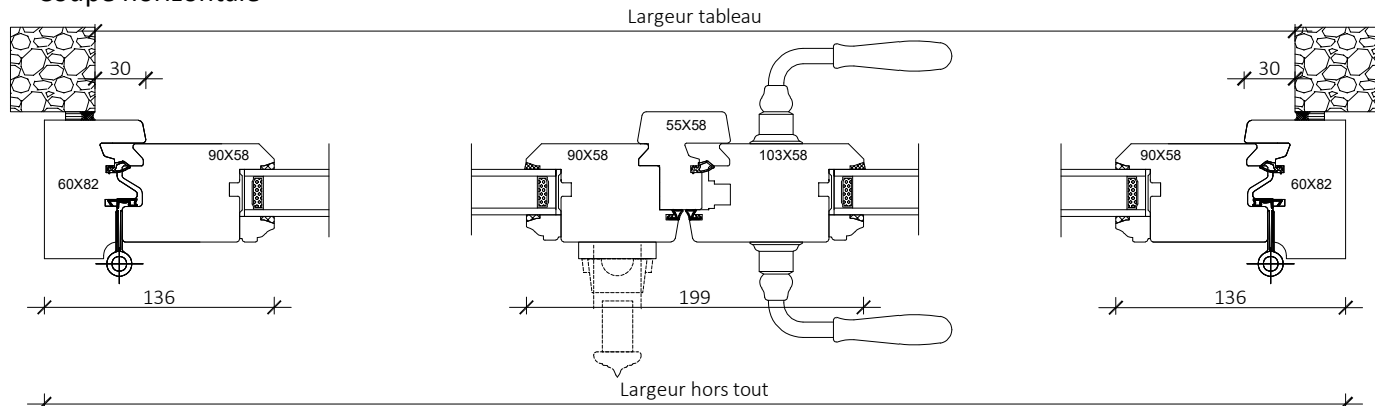

Ancienne 58mm

Porte fenêtre 2 vantaux serrure PF2S

Coupe horizontale