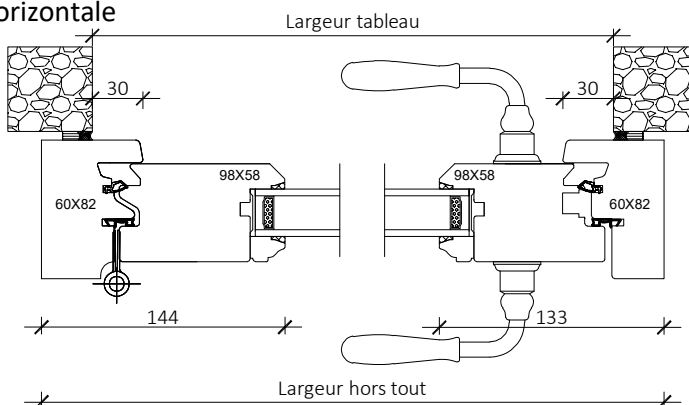

Ancienne 58mm

Porte fenêtre 1 vantail serrure PF1S

Coupe horizontale