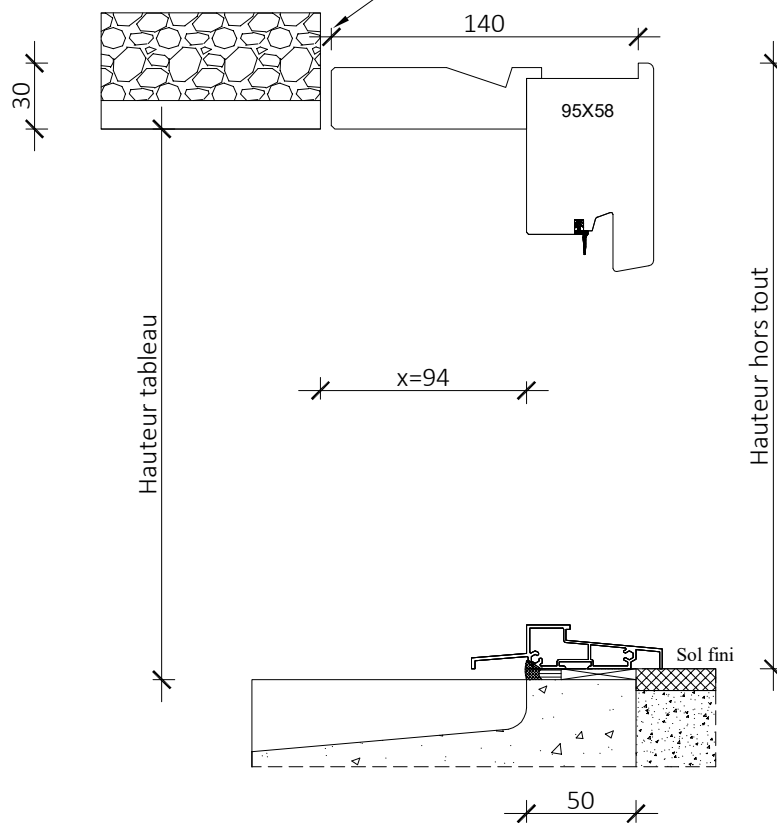

Tradition 58mm

Plan réservation maçonnerie
Seuil Ouvrant à l'anglaise

Tapées 140mm

Porte ouverture extérieure

Du nu maçonnerie ou bande de redressement

Largeur tableau