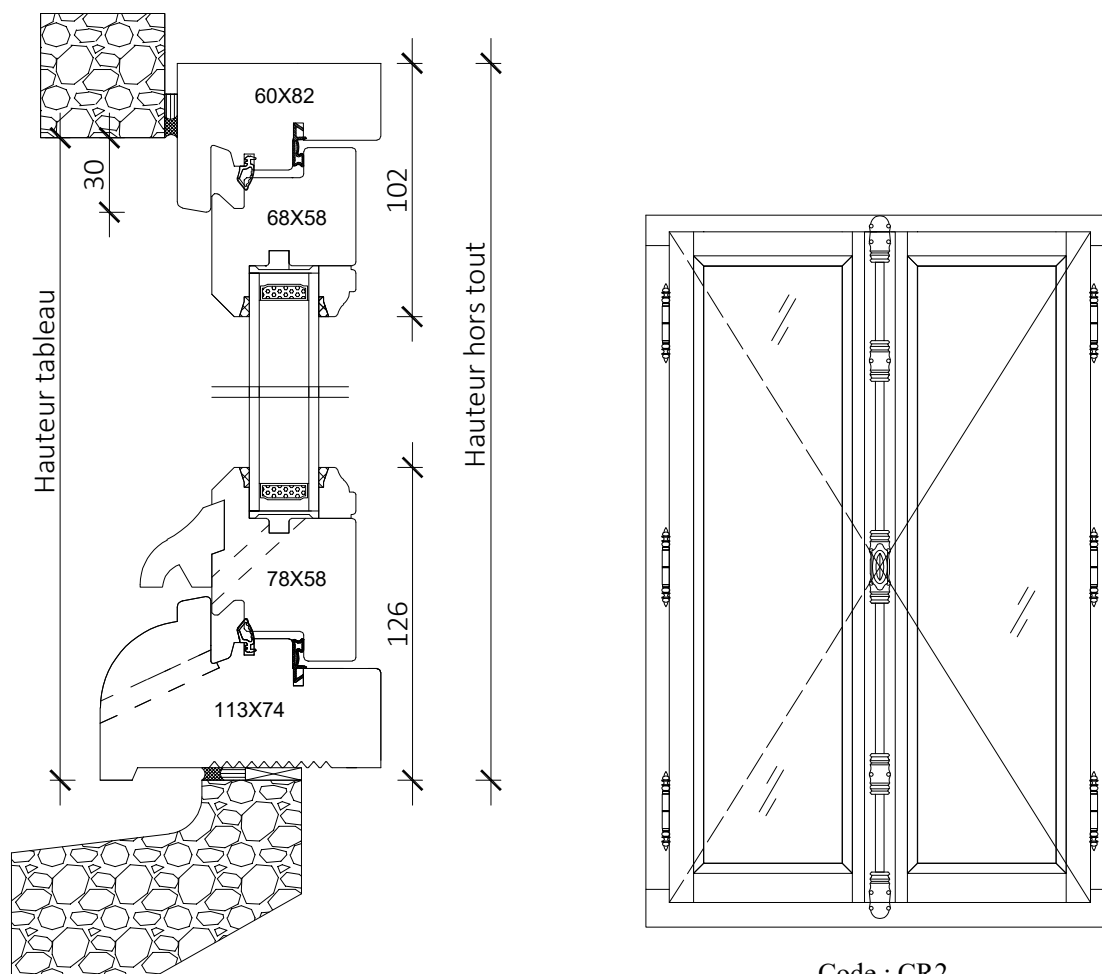

Ancienne 58mm

Fenêtre 2 vantaux CR2

Coupe horizontale

Coupe verticale

Code : CR2