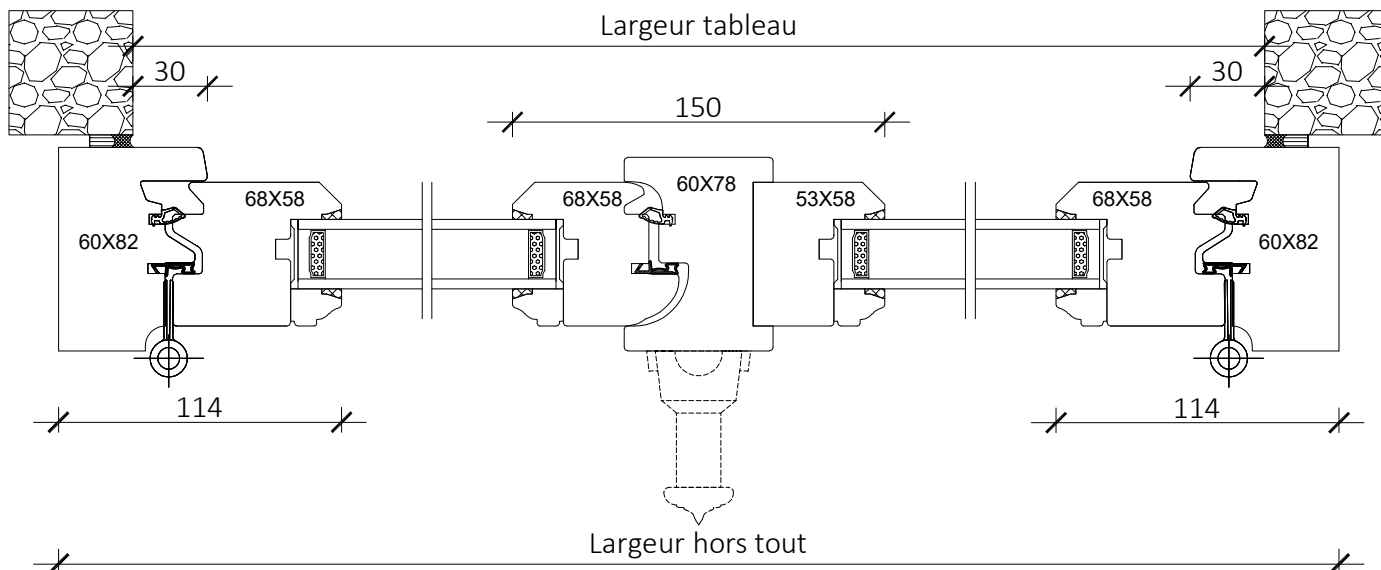

Ancienne 58mm

Fenêtre 2 vantaux CR2

Coupe horizontale

Coupe verticale

Code : CR2