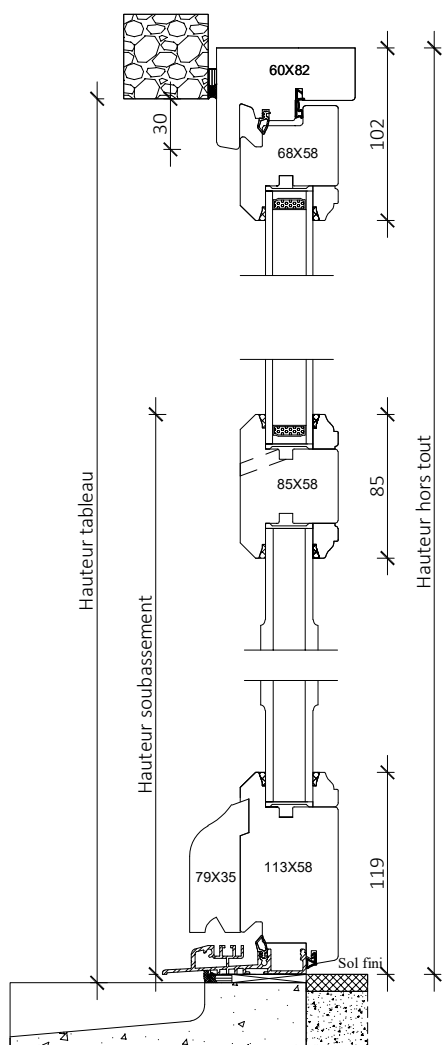

Ancienne 58mm

Porte fenêtre 1 vantail crémone PF1C

Coupe horizontale

Coupe verticale

Code : PF1CG