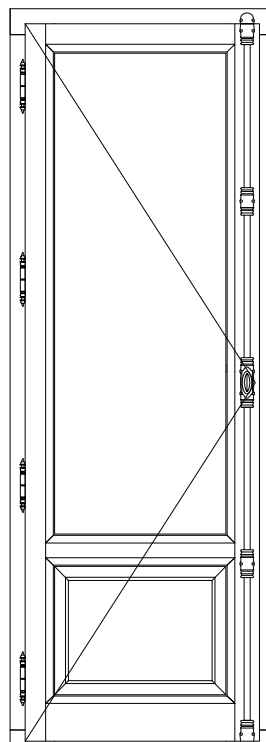

Ancienne 58mm

Porte fenêtre 1 vantail crémone PF1C

Coupe horizontale

Coupe verticale

Code : PF1CG