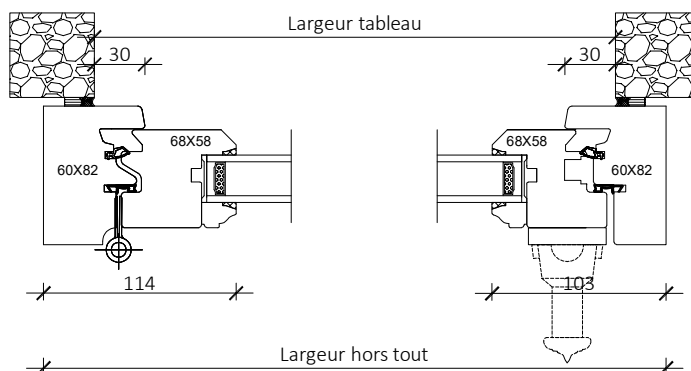

Ancienne 58mm

Porte fenêtre 1 vantail crémone PF1C

Coupe horizontale

Coupe verticale

Code : PF1CG