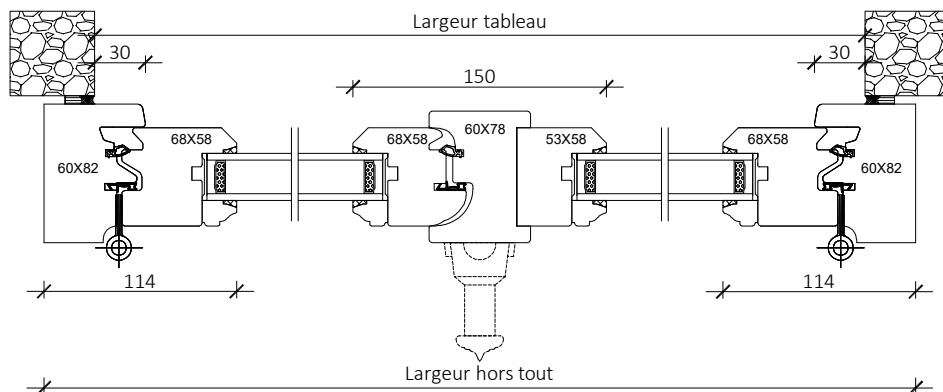

Ancienne 58mm

Porte fenêtre 2 vantaux crémone PF2C

Coupe horizontale

Coupe verticale

Code : PF2CD