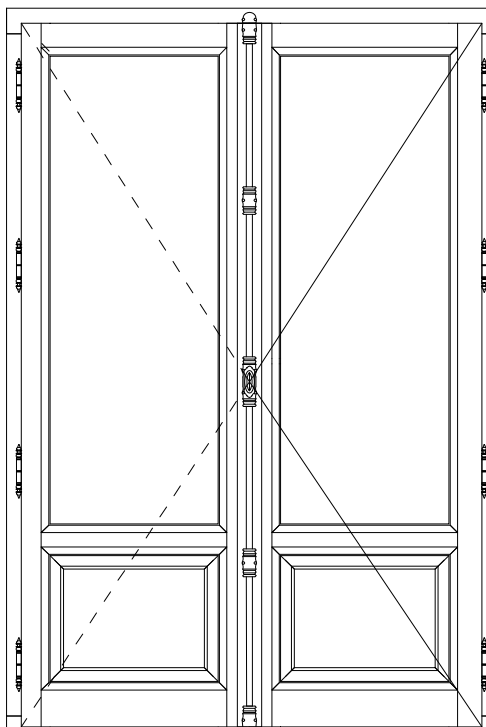

Ancienne 58mm

Porte fenêtre 2 vantaux crémone PF2C

Coupe horizontale

Coupe verticale

Code : PF2CD