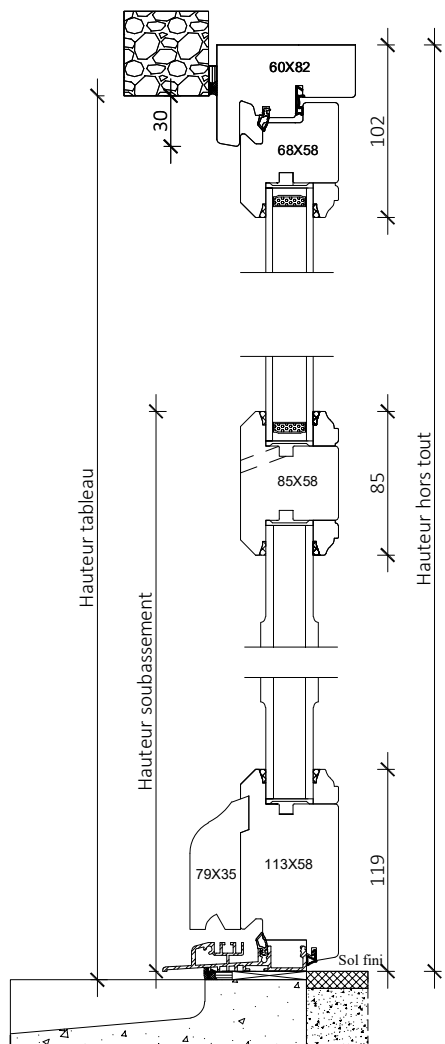

Ancienne 58mm

Porte fenêtre 2 vantaux crémone PF2C

Coupe horizontale

Coupe verticale

Code : PF2CD