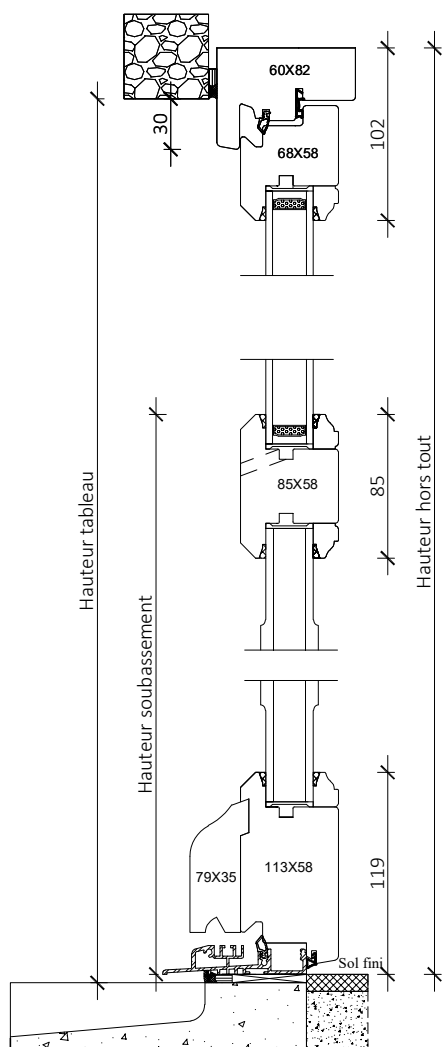

Ancienne 58mm

Porte fenêtre 2 vantaux serrure PF2S

Coupe horizontale

Coupe verticale

Code : PF2SD