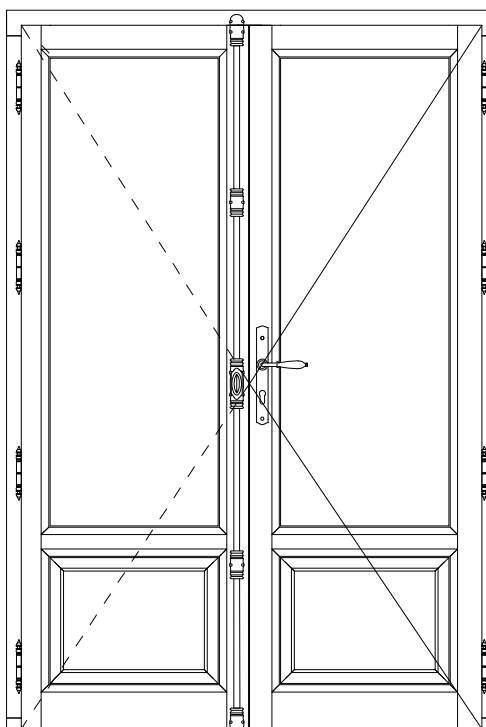

Ancienne 58mm

Porte fenêtre 2 vantaux serrure PF2S

Coupe horizontale

Coupe verticale

Code : PF2SD