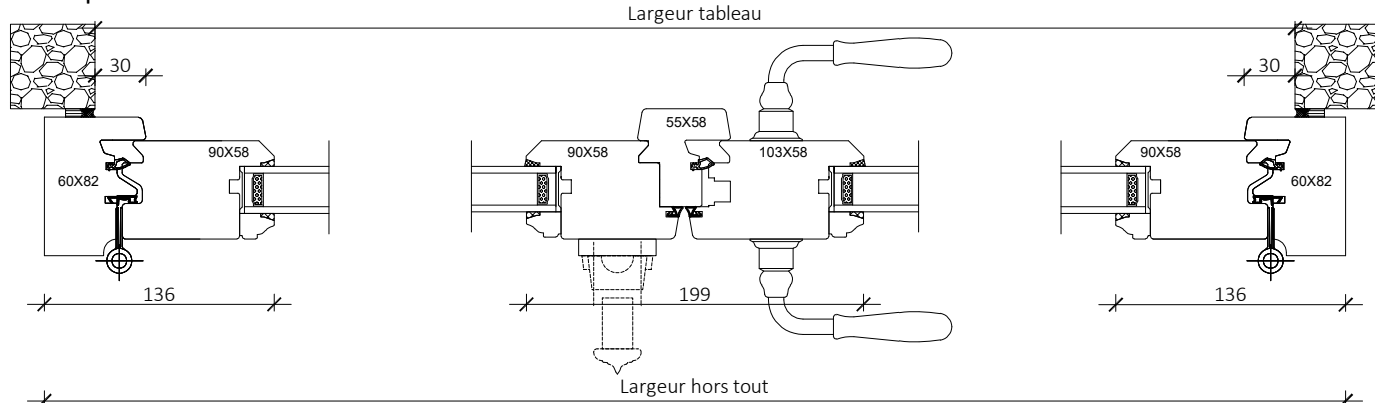

Ancienne 58mm

Porte fenêtre 2 vantaux serrure PF2S

Coupe horizontale

Coupe verticale

Code : PF2SD