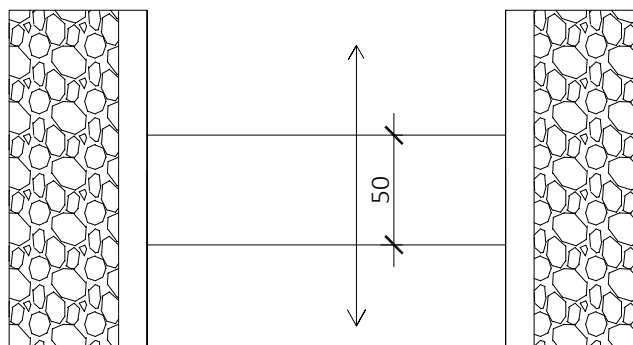

# Tradition 68mm

Plan réservation maçonnerie  
Seuil de 20

Pose Tunnel

Porte serrure ou crémone

La position du seuil dépend de la position de la menuiserie dans la structure