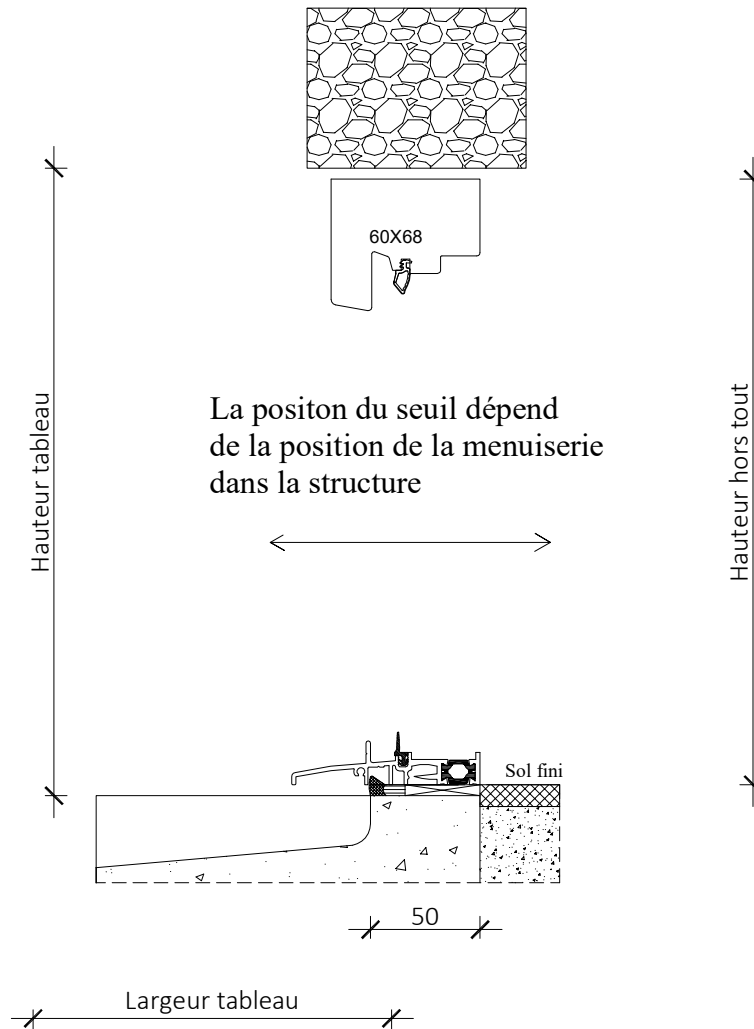

# Tradition 68mm

Plan réservation maçonnerie  
Seuil de 20

Pose Tunnel

Porte serrure ou crémone

La position du seuil dépend de la position de la menuiserie dans la structure