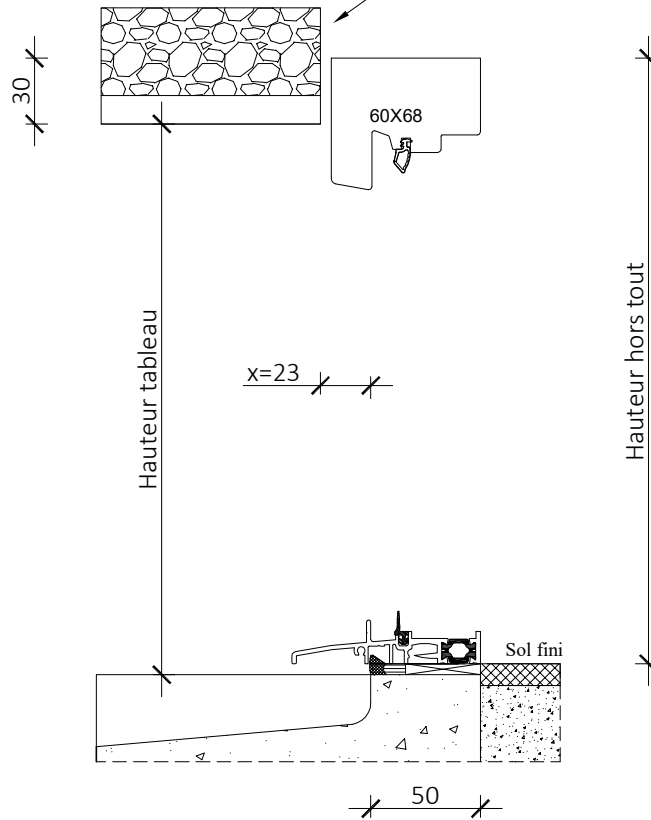

Tradition 68mm

Plan réservation maçonnerie
Seuil de 20

Sans tapées

Porte serrure ou crémone

Du nu maçonnerie ou bande de redressement

Largeur tableau

Du nu maçonnerie ou bande de redressement