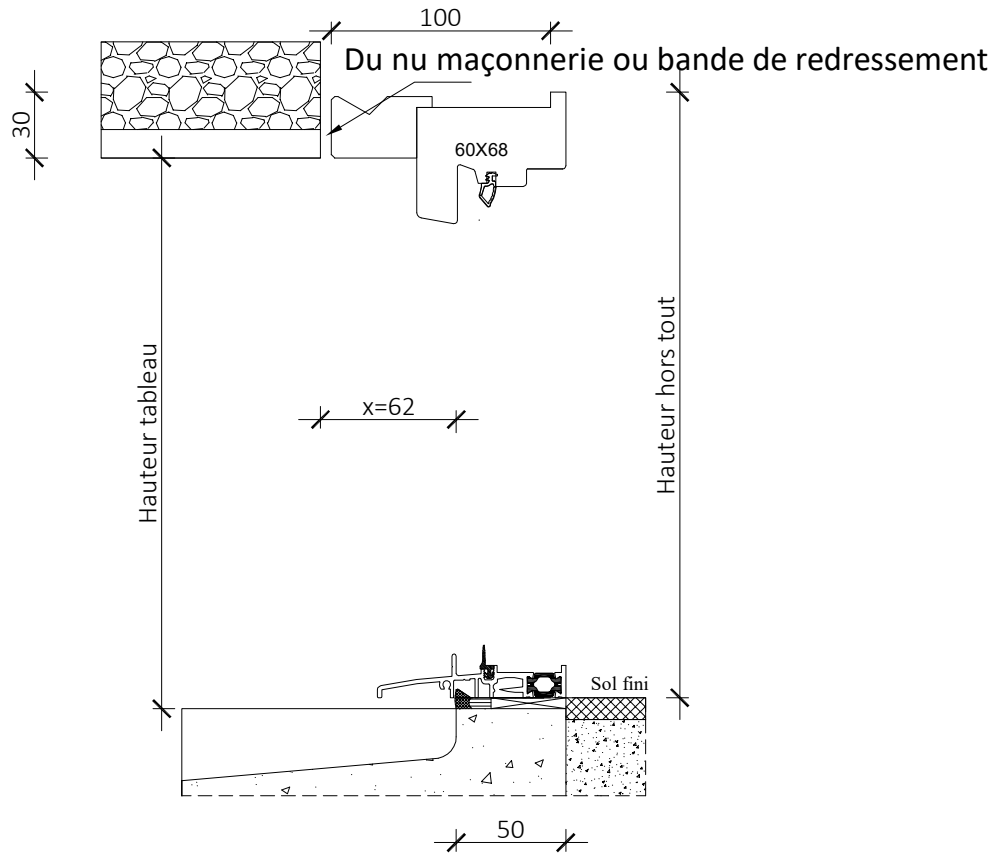

Tradition 68mm

Plan réservation maçonnerie
Seuil de 20

Tapées 100mm

Porte serrure ou crémone

Largeur tableau