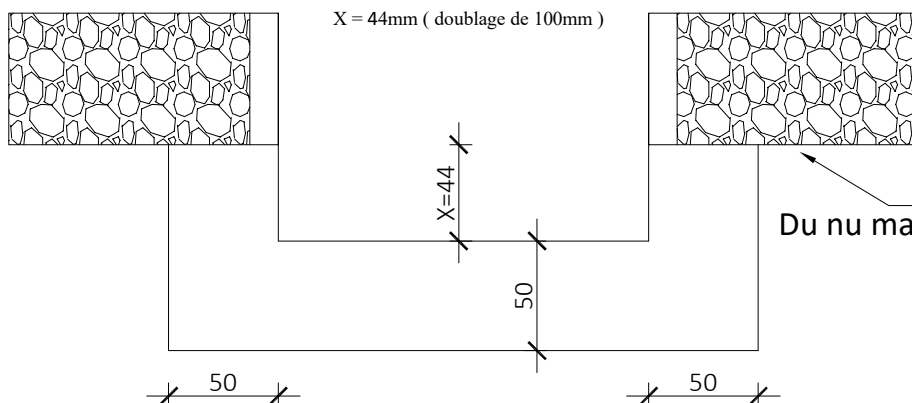

Tradition 68mm

Plan réservation maçonnerie
Seuil Ouvrant à l'anglaise

Tapées 100mm

Porte ouverture extérieure

Du nu maçonnerie ou bande de redressement

Largeur tableau

Du nu maçonnerie ou bande de redressement