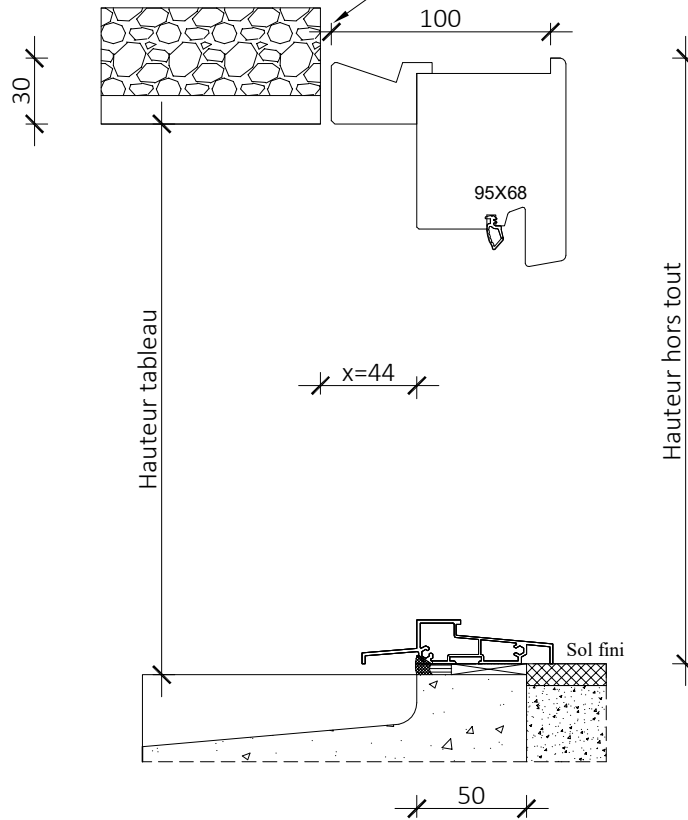

Tradition 68mm

Plan réservation maçonnerie
Seuil Ouvrant à l'anglaise

Tapées 100mm

Porte ouverture extérieure

Du nu maçonnerie ou bande de redressement

Largeur tableau

Du nu maçonnerie ou bande de redressement