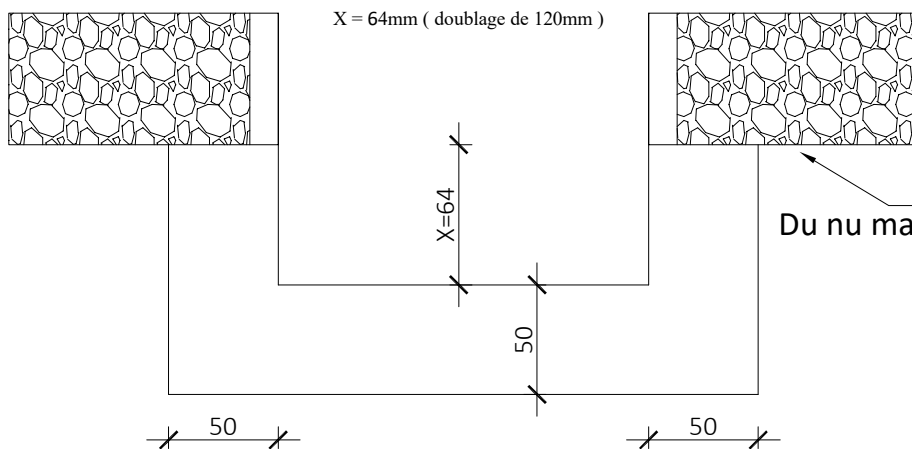

Tradition 68mm

Plan réservation maçonnerie
Seuil Ouvrant à l'anglaise

Tapées 120mm

Porte ouverture extérieure

Du nu maçonnerie ou bande de redressement

Largeur tableau

Du nu maçonnerie ou bande de redressement