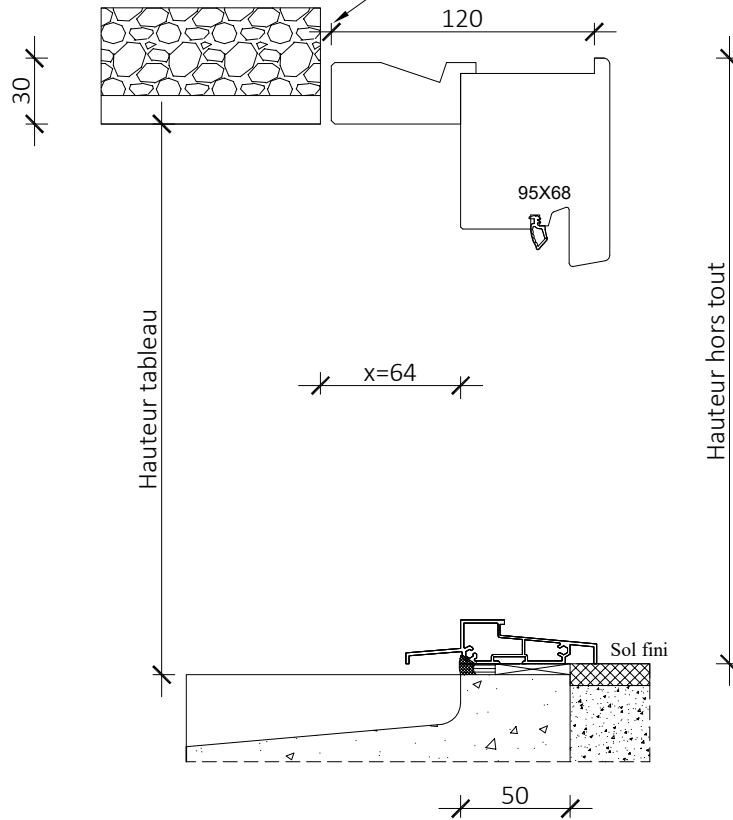

Tradition 68mm

Plan réservation maçonnerie
Seuil Ouvrant à l'anglaise

Tapées 120mm

Porte ouverture extérieure

Du nu maçonnerie ou bande de redressement

Largeur tableau

Du nu maçonnerie ou bande de redressement