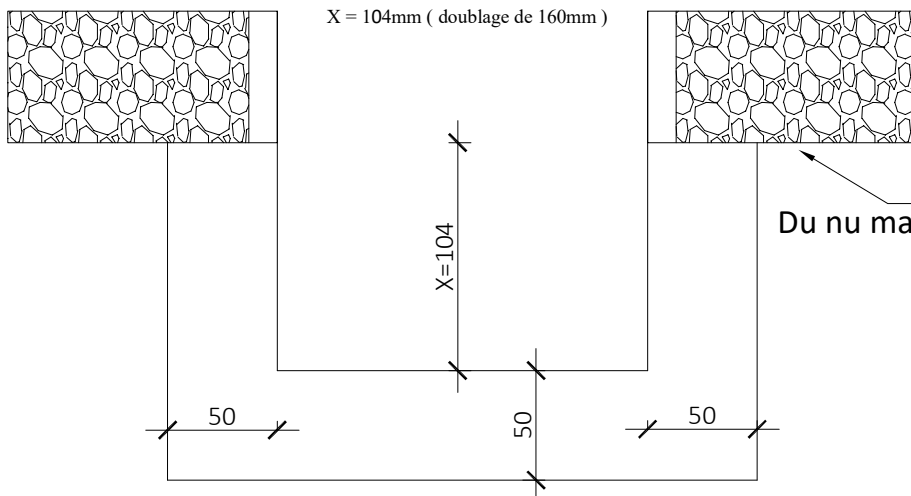

# Tradition 68mm

Plan réservation maçonnerie  
Seuil Ouvrant à l'anglaise

Tapées 160mm

Porte ouverture extérieure

Du nu maçonnerie ou bande de redressement

Largeur tableau

Du nu maçonnerie ou bande de redressement