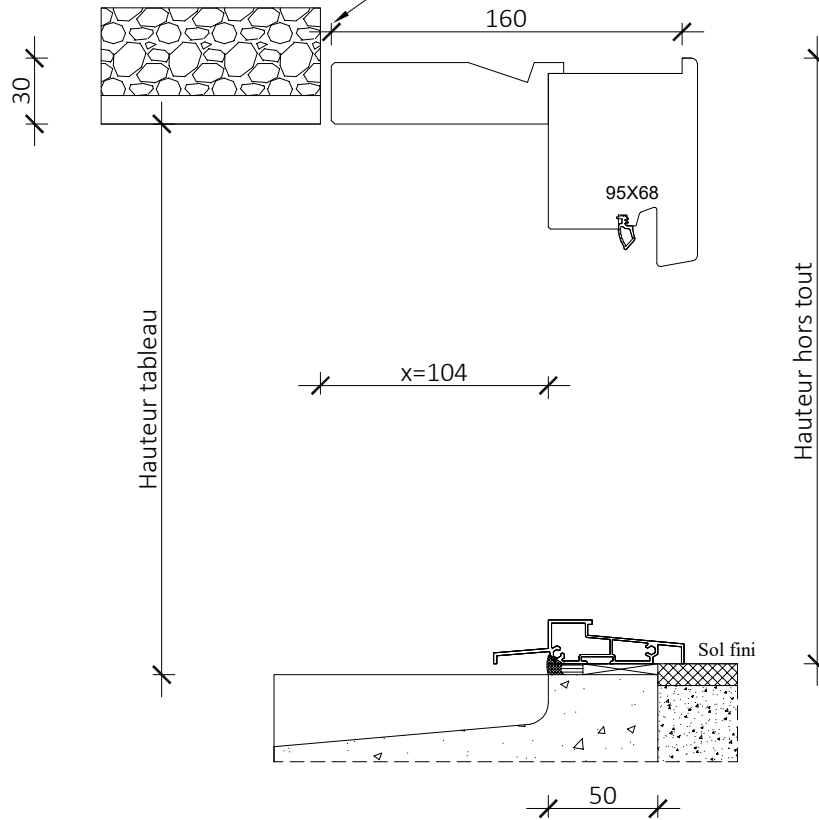

# Tradition 68mm

Plan réservation maçonnerie  
Seuil Ouvrant à l'anglaise

Tapées 160mm

Porte ouverture extérieure

Du nu maçonnerie ou bande de redressement

Largeur tableau

Du nu maçonnerie ou bande de redressement