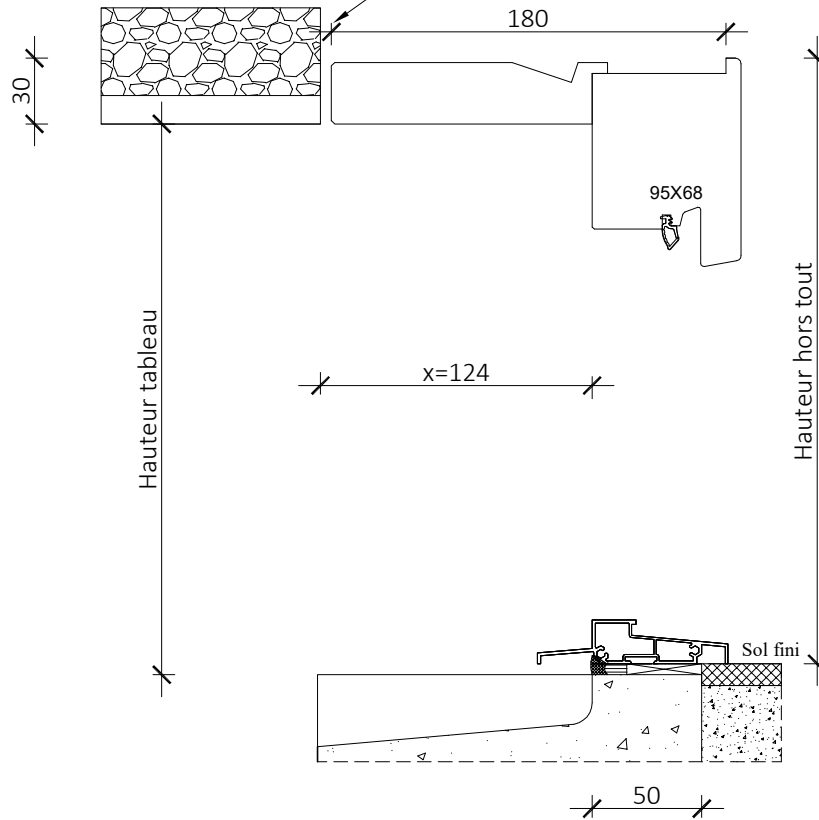

# Tradition 68mm

Plan réservation maçonnerie  
Seuil Ouvrant à l'anglaise

Tapées 180mm

Porte ouverture extérieure

Du nu maçonnerie ou bande de redressement

Largeur tableau

Du nu maçonnerie ou bande de redressement