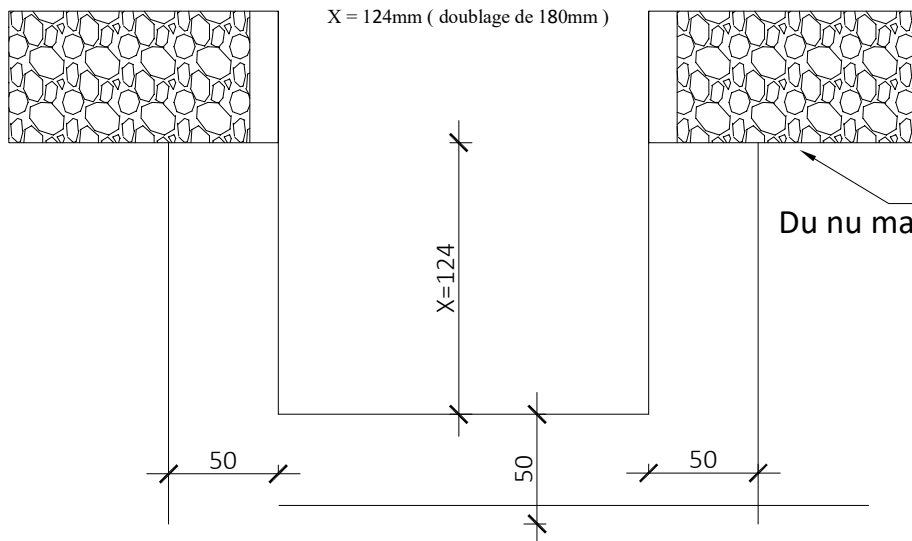

# Tradition 68mm

Plan réservation maçonnerie  
Seuil Ouvrant à l'anglaise

Tapées 180mm

Porte ouverture extérieure

Du nu maçonnerie ou bande de redressement

Largeur tableau

Du nu maçonnerie ou bande de redressement