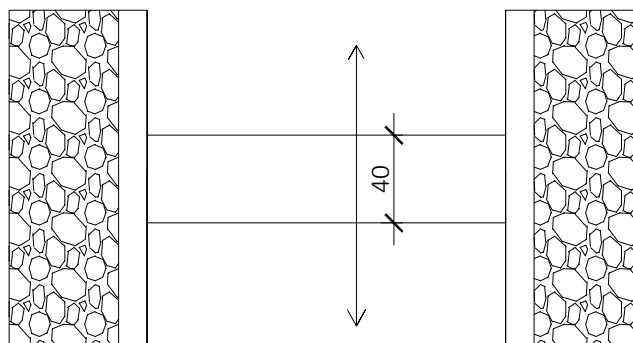

Ancienne / Prestige 58mm

Plan réservation maçonnerie
Appui standard de 113mm

Pose Tunnel

Croisée ou chassis 1 vantail

La position de l'appui dépend de la position de la menuiserie dans la structure