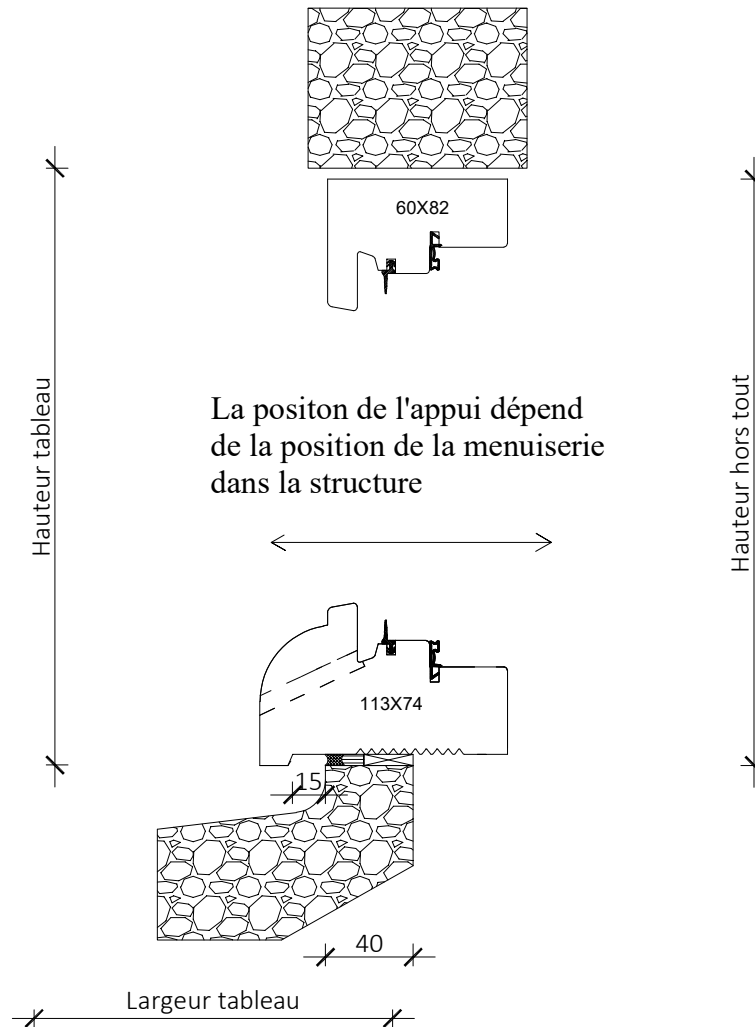

Ancienne / Prestige 58mm

Plan réservation maçonnerie
Appui standard de 113mm

Pose Tunnel

Croisée ou chassis 1 vantail

La position de l'appui dépend de la position de la menuiserie dans la structure