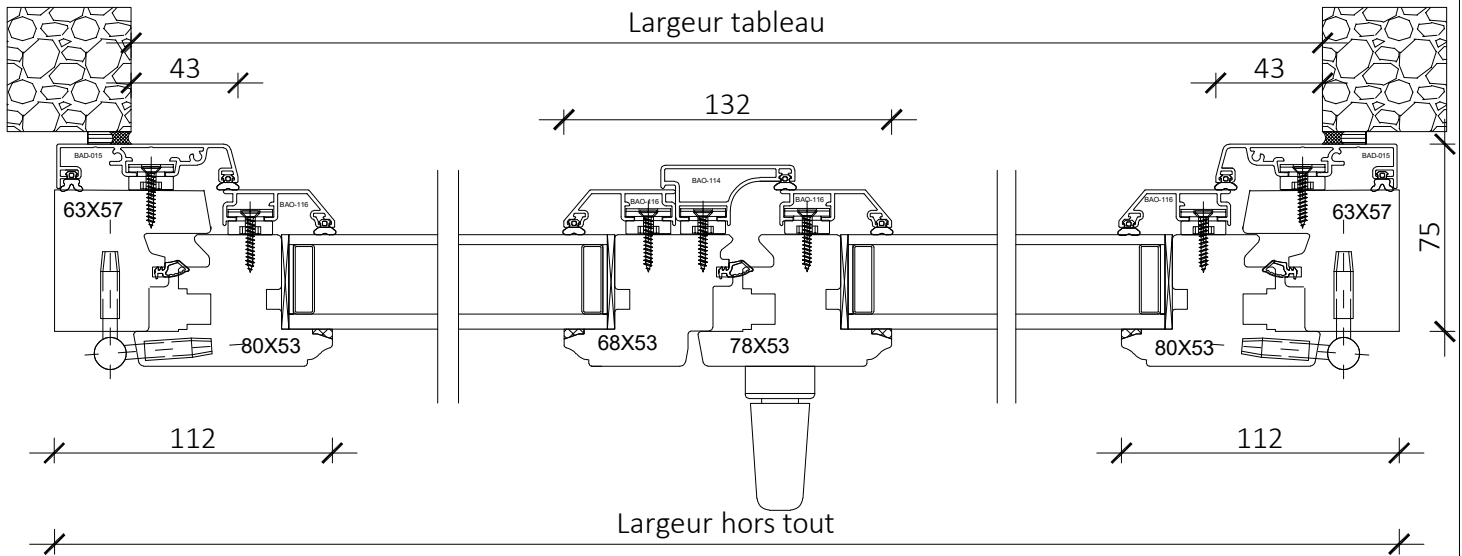

## Fenêtre 2 vantaux CR2

### Coupe horizontale

### Coupe verticale

Code : CR2D