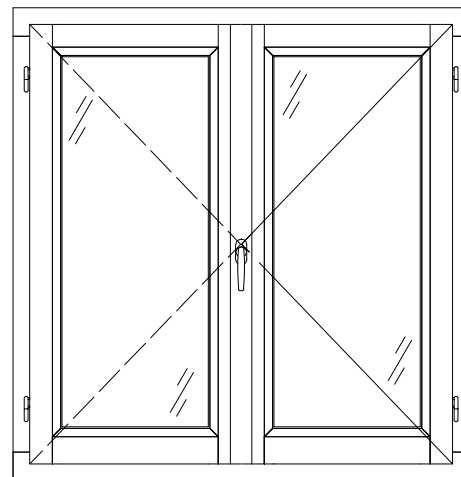

Mixte

Fenêtre 2 vantaux CR2 poignée centrée

Coupe horizontale

Coupe verticale

Code : CR2D