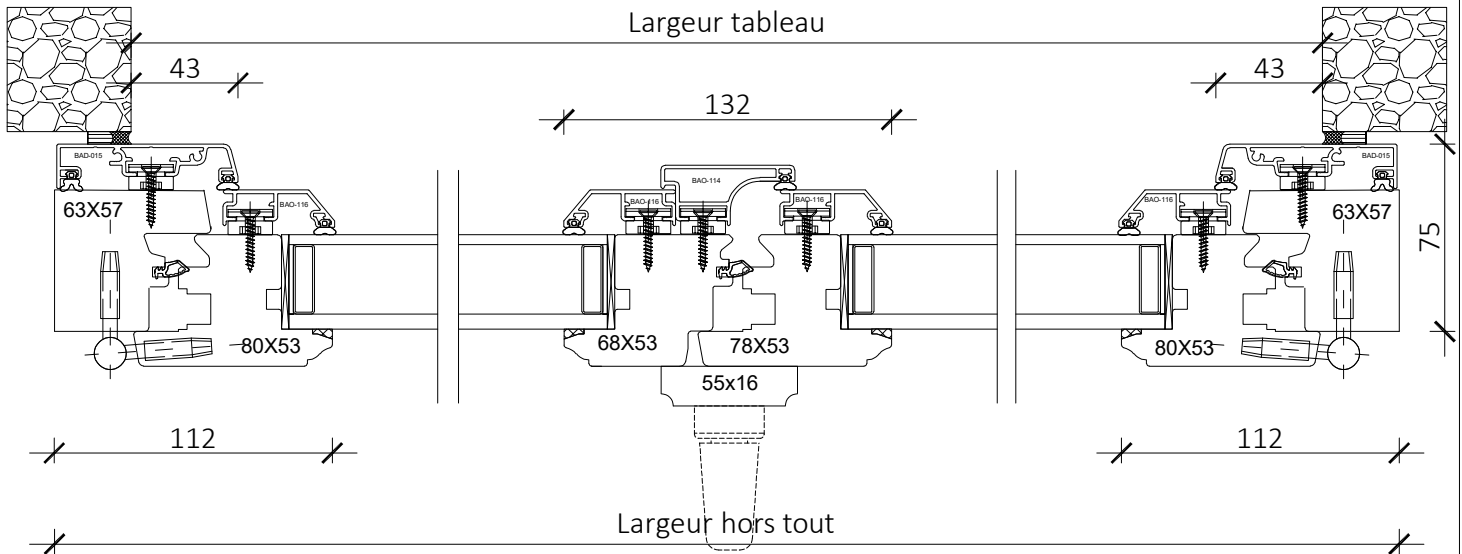

Mixte

Fenêtre 2 vantaux CR2 poignée centrée

Coupe horizontale

Coupe verticale

Code : CR2D