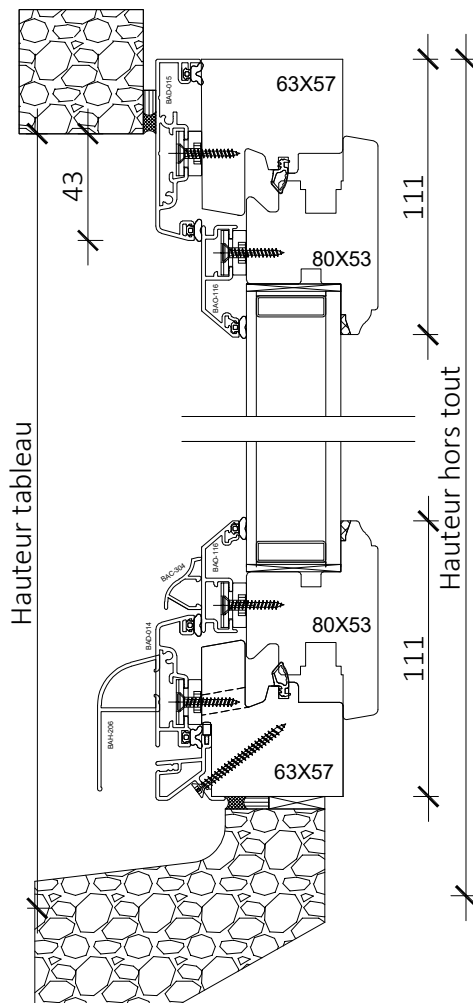

Mixte

Fenêtre 2 vantaux CR2 poignée centrée

Coupe horizontale

Coupe verticale

Code : CR2D