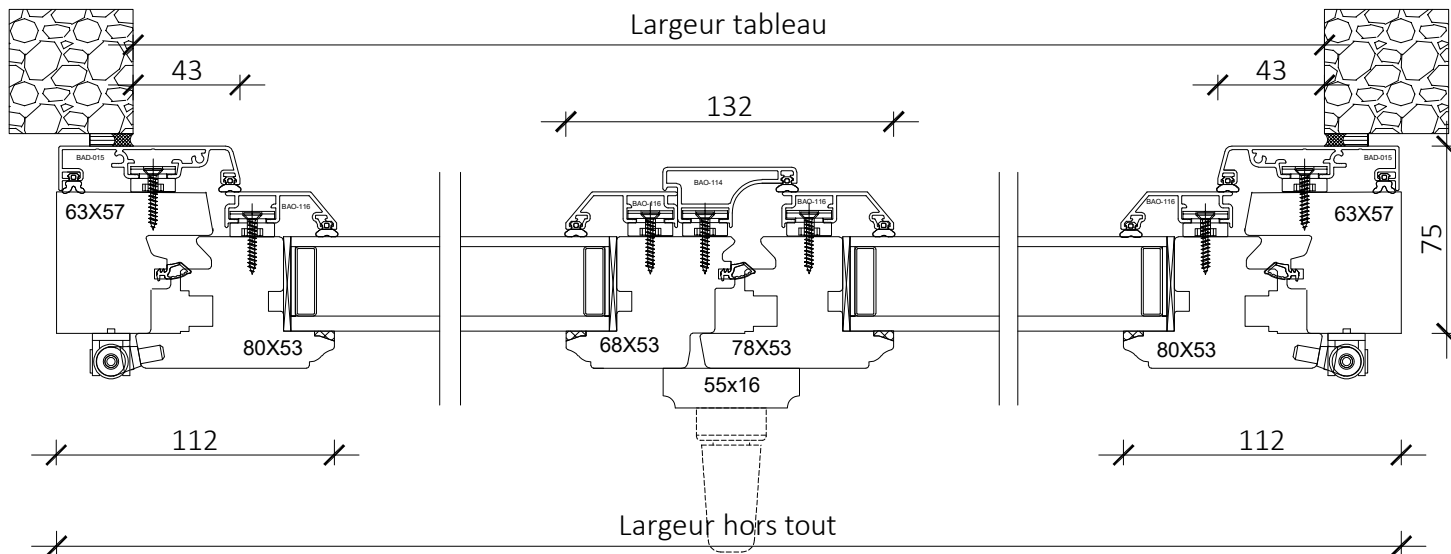

Mixte

Fenêtre 2 vantaux OB CR2OB poignée centrée

Coupe horizontale

Coupe verticale

Code : CR2OBD