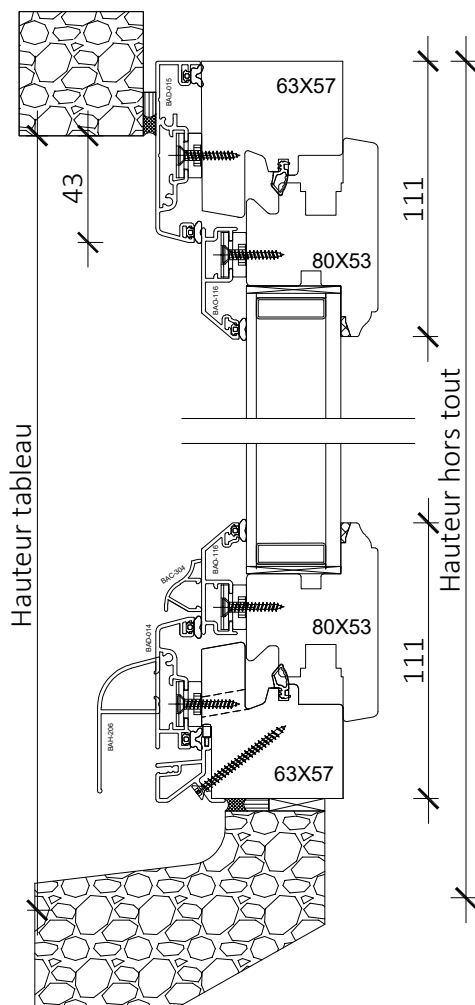

Mixte

Fenêtre 2 vantaux OB CR2OB poignée centrée

Coupe horizontale

Coupe verticale

Code : CR2OBD