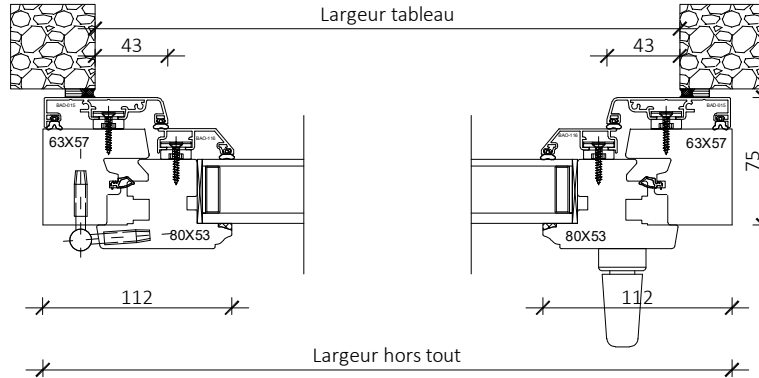

Mixte

Porte fenêtre 1 vantail crémone PF1C

Coupe horizontale

Coupe verticale

Code : PF1CG