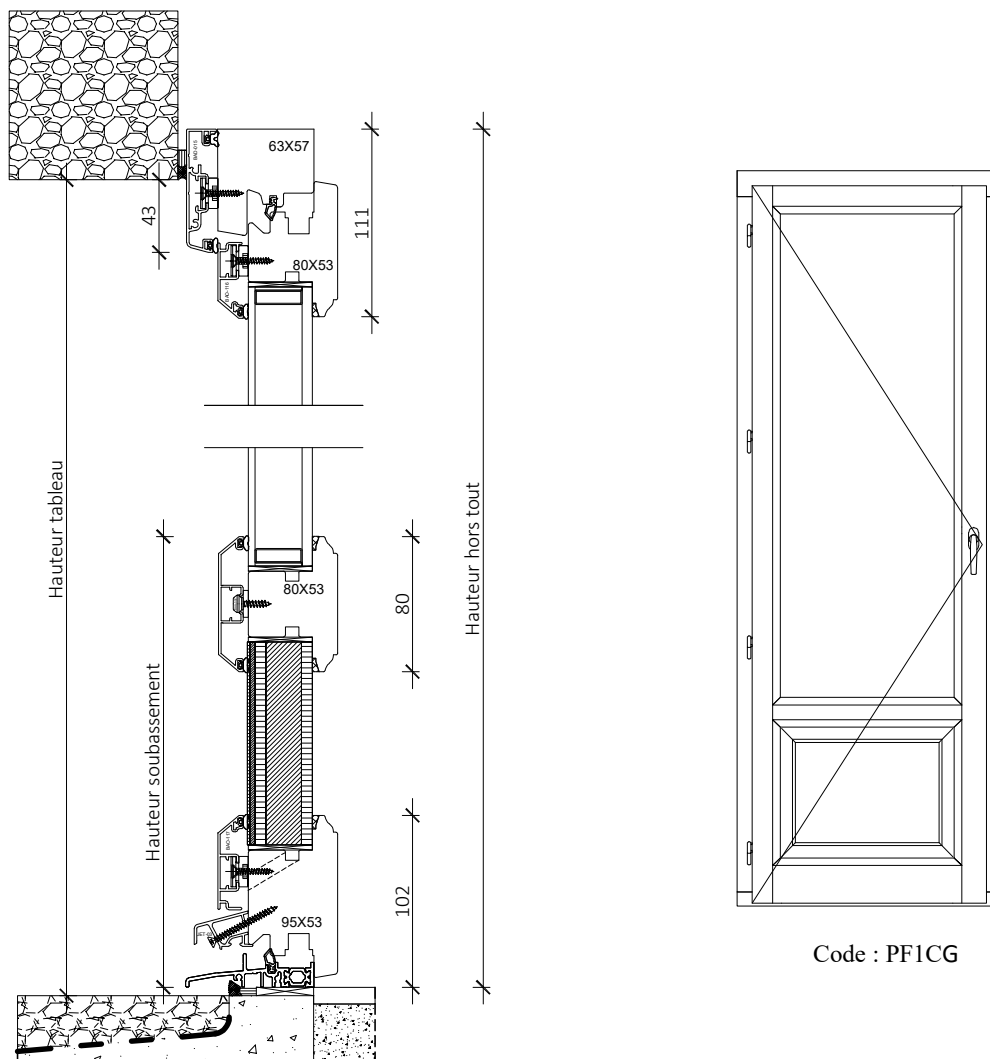

Mixte

Porte fenêtre 1 vantail crémone PF1C

Coupe horizontale

Coupe verticale

Code : PF1CG