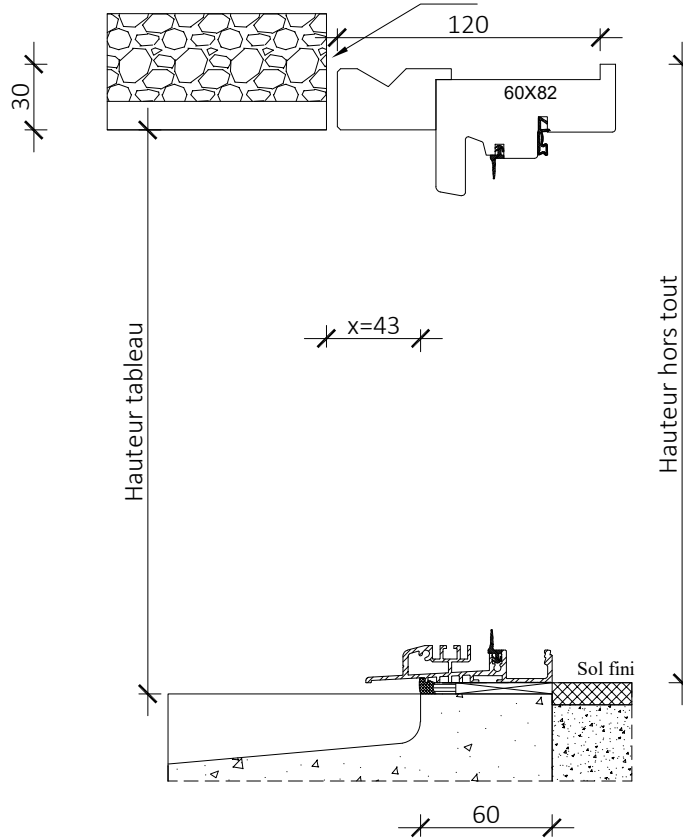

Ancienne / Prestige 58mm

Plan réservation maçonnerie
Seuil alu PMR 17mm

Tapées 120mm

Porte serrure ou crémone

Du nu maçonnerie ou bande de redressement

Du nu maçonnerie ou bande de redressement