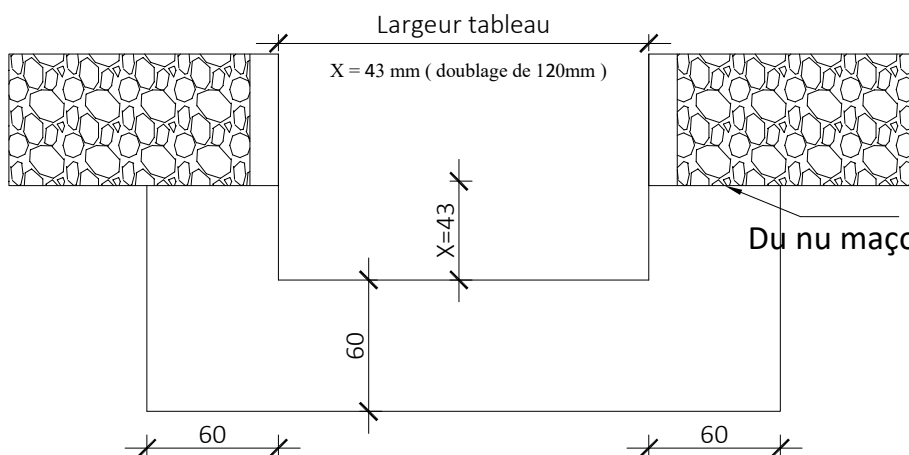

Ancienne / Prestige 58mm

Plan réservation maçonnerie
Seuil alu PMR 17mm

Tapées 120mm

Porte serrure ou crémone

Du nu maçonnerie ou bande de redressement

Du nu maçonnerie ou bande de redressement