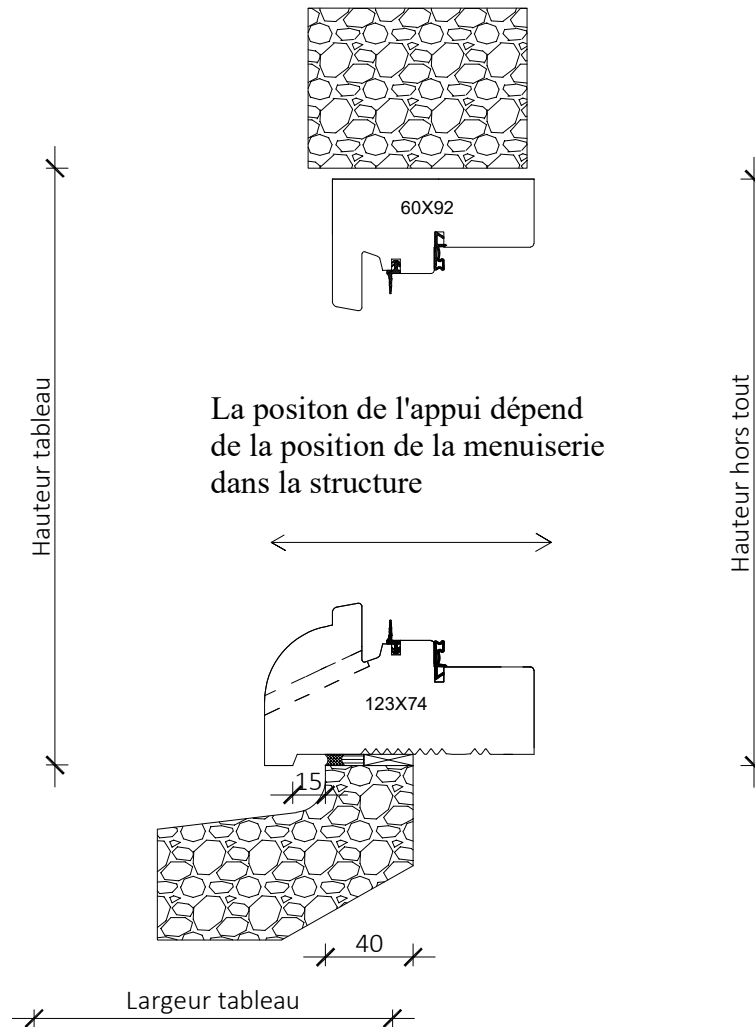

# Ancienne / Prestige 68mm

Plan réservation maçonnerie  
Appui standard de 123mm

Pose Tunnel

Croisée ou châssis 1 vantail

La position de l'appui dépend de la position de la menuiserie dans la structure