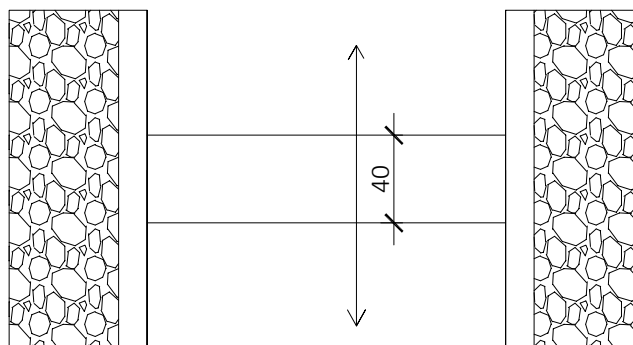

# Ancienne / Prestige 68mm

Plan réservation maçonnerie  
Appui standard de 123mm

Pose Tunnel

Croisée ou châssis 1 vantail

La position de l'appui dépend de la position de la menuiserie dans la structure