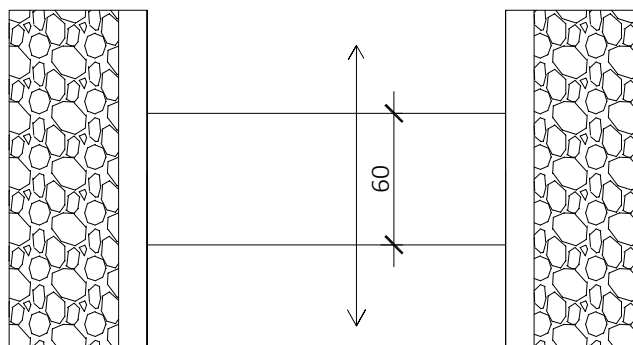

Ancienne / Prestige 68mm

Plan réservation maçonnerie
Seuil alu PMR 17mm

Pose Tunnel

Porte serrure ou crémone

La position du seuil dépend de la position de la menuiserie dans la structure