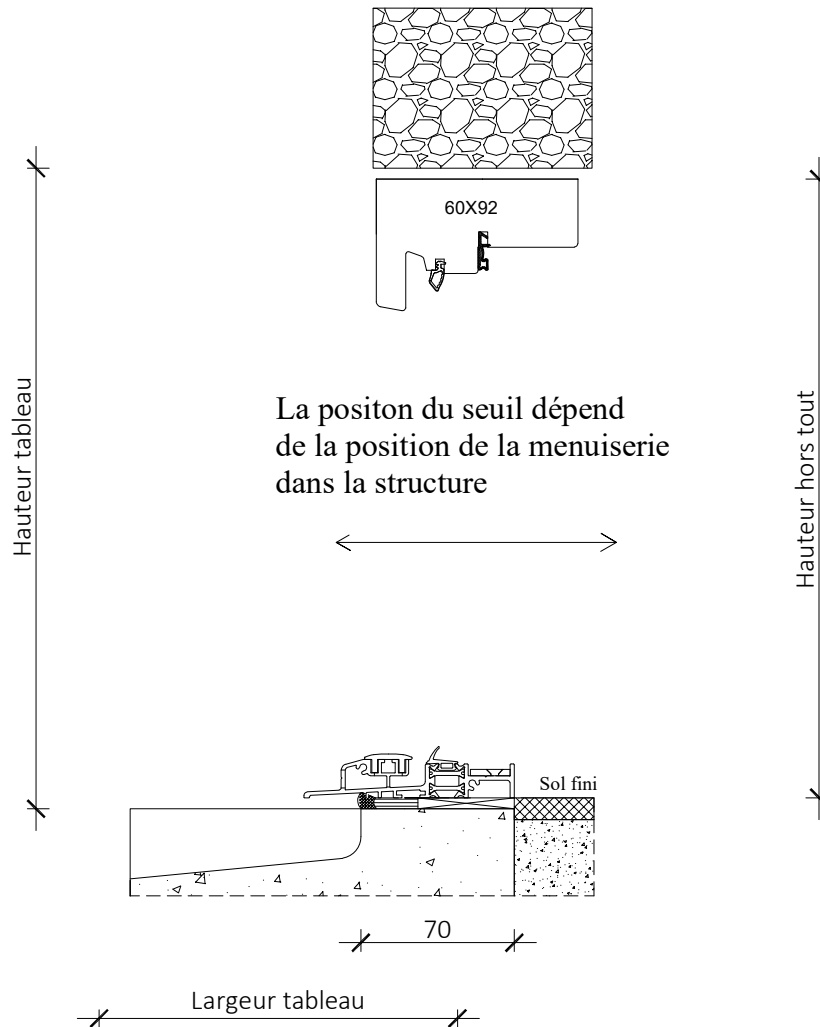

Ancienne / Prestige 68mm

Plan réservation maçonnerie
Seuil alu PMR 17mm

Pose Tunnel

Porte serrure ou crémone

La position du seuil dépend de la position de la menuiserie dans la structure